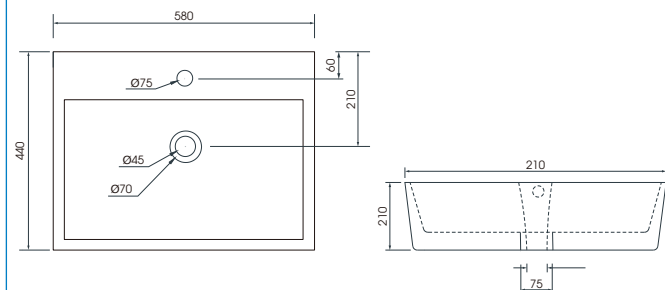

Mã sản phẩm: BC9903-125

Lavabo đặt trên bàn

Tính năng:

- Lavabo đặt trên bàn
- Bề mặt phủ men siêu nhẵn, ngăn chất bẩn và vi khuẩn hay nấm mốc bám bề mặt.
- Có độ chống nứt và chống thấm thấu rất cao.
- Thiết kế sang trọng và hiện đại.

Bản vẽ kích thước:

BC9903-125

Thông số kỹ thuật:

Kích thước : W580xD440xH140mm

Có lỗ xả tràn

Chất liệu : sứ

Màu sắc : Màu trắng