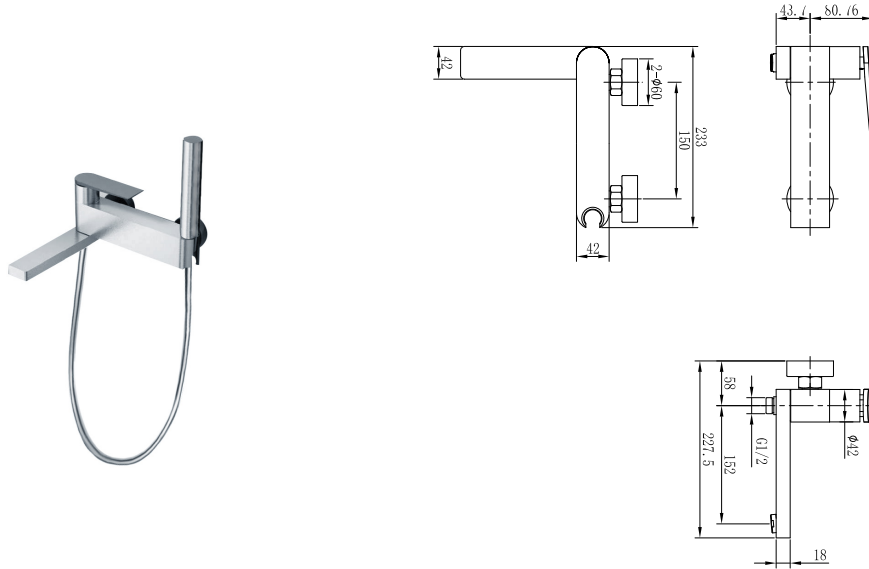

MODEL: FB0006-2C / MONICA SERIES

Technical information/ Thông tin kỹ thuật

• Type/Loại vòi:	Đặt sàn độc lập
• Material/Chất liệu:	Hợp kim đồng
• Color/Màu sắc:	Màu Chrome
• Surface/Bề mặt:	Bóng gương
• Mixing core/Lõi trộn:	SEDAL Tây Ban Nha
• Water pipe/Dây cấp	INOX 304 chống gỉ, chịu áp lực lớn
• Minimum pressure/Áp lực tối thiểu:	0.05 (MPa)
• Maximum pressure/Áp lực tối đa:	1.0 (MPa)
• Recommended pressure/Áp lực khuyến nghị:	0.1 ~ 0.5 (MPa)
• Maximum flow rate/Lưu lượng dòng chảy tối đa:	37,8L/Phút
• Water mode/Chế độ nước:	Nóng - Lạnh
• Conversion function/Chức năng chuyển đổi:	Vòi ra nước chính và sen cầm tay
• Hand lotus/Sen cầm tay:	Một chức năng ra nước
• Wire hand lotus/Dây sen cầm tay:	Chất liệu PVC chống xoắn, dài 1,5m

*All measurements subject to +/-0.5% tolerance
*Tất cả phép đo có thể được tính sai số +/-0.5%

Model: FB0006-2C / MONICA SERIES

* MOWOEN chịu trách nhiệm bảo vòi bồn tắm 5 Năm kể từ ngày mua hàng (Ngày ghi trên hóa đơn)