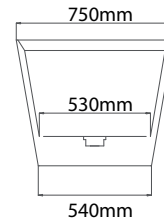

MODEL: MW001-MATT WHITE \ BLAKE SERIES

Front view

Technical information/ Thông tin kỹ thuật

• Type/Loại bồn:	<i>Freestanding/Đặt sàn độc lập</i>
• Surface/Bề mặt:	<i>Mô phỏng đá tự nhiên</i>
• Material/Chất liệu:	<i>Nhựa cường độ cao + sợi thủy tinh + lớp phủ GELOAT</i>
• Color/Màu sắc:	<i>White/Màu trắng không bóng</i>
• Technology/Công nghệ:	<i>Seamless/Liên mảnh</i>
• Design/Thiết kế:	<i>Ergonomics/Công thái học</i>
• Flush type/Loại xả:	<i>Press discharge/Nhấn xả</i>
• Weight/Trọng lượng:	<i>60KG</i>
• Volume/Thể tích:	<i>350L</i>
• Trap diameter/Đường kính ống thoát:	<i>42 (mm)</i>
• Product dimensions/Kích thước bồn:	<i>1700x750x600 (mm)</i>

Drain pipe

Ống chờ thoát nước
42 (mm)

Plastic pipe connection

Siphon kết nối giữa bồn và ống thoát nước

*All measurements subject to +/-0.5% tolerance

*Tất cả phép đo có thể được tính sai số +/-0.5%

3
years

* Bề mặt acrylic được bảo hành chống phồng rộp, chống ố, nứt và sứt mẻ do lỗi của vật liệu acrylic trong thời gian 3 năm kể từ ngày mua hàng. CÁC LỖI PHÁT SINH DO NGOẠI LỰC TÁC ĐỘNG SẼ KHÔNG ĐƯỢC BẢO HÀNH TỪ CHÚNG TÔI.

5
years

* MOWÖEN chịu trách nhiệm bảo hành bồn tắm khi nước thấm qua lớp sợi thủy tinh của bồn tắm do lỗi vật liệu và tay nghề thợ trong thời gian 5 năm kể từ thời điểm mua và lắp đặt sản phẩm của chúng tôi.

ISET S.r.l Unipersonale
Istituto Servizi Europei Tecnologici
EN 14516: 2015