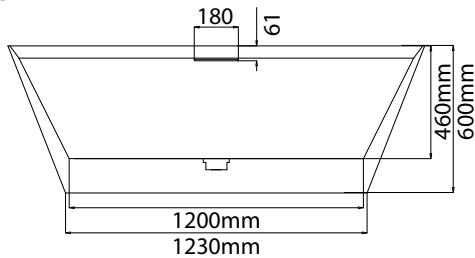

MODEL: MW001-MATT WHITE \ BLAKE SERIES

Side view