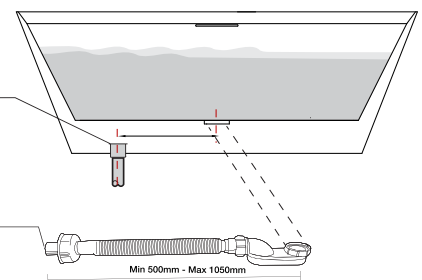

Plastic pipe connection

Siphon kết nối giữa bồn và ống thoát nước

Installing a waiting pipe (Lắp đặt ống nước chờ)

*All measurements subject to +/-0.5% tolerance

*Tất cả phép đo có thể được tính sai số +/-0.5%

3
years

* Bề mặt acrylic được bảo hành chống phồng rộp, chống ố, nứt và sứt mẻ do lỗi của vật liệu acrylic trong thời gian 3 năm kể từ ngày mua hàng. CÁC LỖI PHÁT SINH DO NGOẠI LỰC TÁC ĐỘNG SẼ KHÔNG ĐƯỢC BẢO HÀNH TỪ CHÚNG TÔI.

5
years

* MOWÖEN chịu trách nhiệm bảo hành bồn tắm khi nước thấm qua lớp sợi thủy tinh của bồn tắm do lỗi vật liệu và tay nghề thợ trong thời gian 5 năm kể từ thời điểm mua và lắp đặt sản phẩm của chúng tôi.

ISET S.r.l Unipersonale
Istituto Servizi Europei Tecnologici
EN 14516: 2015