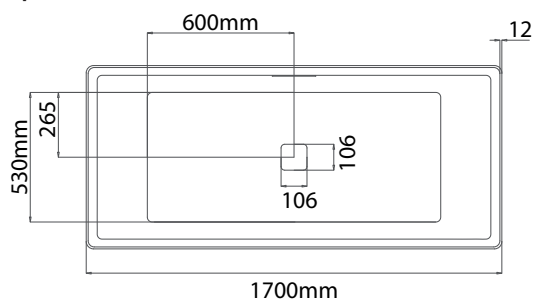

Top view

Technical information/ Thông tin kỹ thuật

• Type/Loại bồn:	<i>Freestanding/Đặt sàn độc lập</i>
• Surface/Bề mặt:	<i>Mô phỏng đá tự nhiên</i>
• Material/Chất liệu:	<i>Nhựa cường độ cao + sợi thủy tinh + lớp phủ GELOAT</i>
• Color/Màu sắc:	<i>White/Màu trắng không bóng</i>
• Technology/Công nghệ:	<i>Seamless/Liên mảnh</i>
• Design/Thiết kế:	<i>Ergonomics/Công thái học</i>
• Flush type/Loại xả:	<i>Press discharge/Nhấn xả</i>
• Weight/Trọng lượng:	<i>60KG</i>
• Volume/Thể tích:	<i>350L</i>
• Trap diameter/Đường kính ống thoát:	<i>42 (mm)</i>
• Product dimensions/Kích thước bồn:	<i>1700x750x600 (mm)</i>