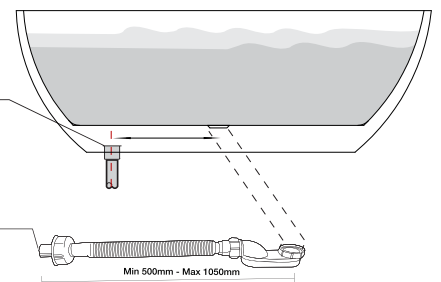

Plastic pipe connection

Siphon kết nối giữa bồn và ống thoát nước

Installing a waiting pipe (Lắp đặt ống nước chờ)

*All measurements subject to +/-0.5% tolerance

*Tất cả phép đo có thể được tính sai số +/-0.5%

3
years

* Bề mặt acrylic được bảo hành chống phồng rộp, chống ố, nứt và sút mẻ do lỗi của vật liệu acrylic trong thời gian 3 năm kể từ ngày mua hàng. CÁC LỖI PHÁT SINH DO NGOẠI LỰC TÁC ĐỘNG SẼ KHÔNG ĐƯỢC BẢO HÀNH TỪ CHÚNG TÔI.

5
years

* MOWOEN chịu trách nhiệm bảo hành bồn tắm khi nước thấm qua lớp sợi thủy tinh của bồn tắm do lỗi vật liệu và tay nghề thợ thời gian 5 năm kể từ thời điểm mua và lắp đặt sản phẩm của chúng tôi.

ISET S.r.l Unipersonale
Istituto Servizi Europei Tecnologici
EN 14516: 2015