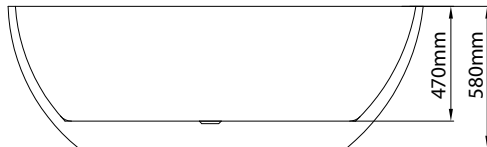

MODEL: MW8204-170

Side view