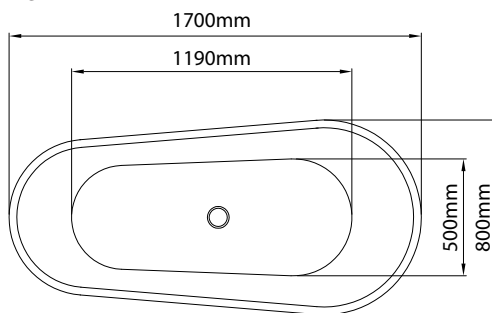

Front view

Top view

Technical information/ Thông tin kỹ thuật

- **Type/Loại bồn:** *Freestanding/Đặt sàn độc lập*
- **Material/Chất liệu:** *Fiberglass + Acrylic lucite
  Sợi thủy tinh + Acrylic lucite*
- **Color/Màu sắc:** *White/Màu trắng*
- **Technology/Công nghệ:** *Seamless/Liền mảnh*
- **Design/Thiết kế:** *Ergonomics/Công thái học*
- **Flush type/Loại xả:** *Press discharge/Nhấn xả*
- **Trap diameter/Đường kính ống thoát:** *42 (mm)*
- **Product dimensions/Kích thước bồn:** *1700x720x730 (mm)*