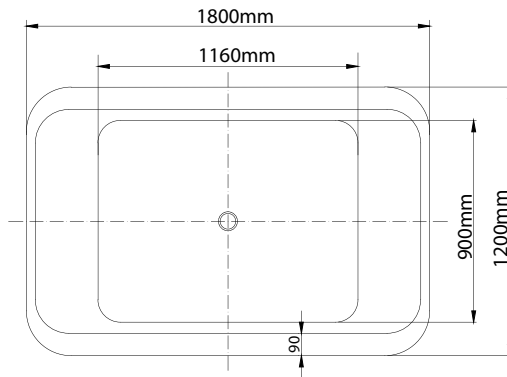

Top view

Technical information/ Thông tin kỹ thuật

- **Type/Loại bồn:** Freestanding/Đặt sàn độc lập
- **Material/Chất liệu:** Fiberglass + Acrylic lucite
  Sợi thủy tinh + Acrylic lucite
- **Color/Màu sắc:** White/Màu trắng
- **LED light/Đèn LED:** Seven colors/Bảy màu
- **Technology/Công nghệ:** Liền mạch, massage thủy lực, massage bóng khí, lọc nước OZONE, giữ nhiệt, chống rò rỉ điện IPX5
- **Design/Thiết kế:** Ergonomics/Công thái học
- **Flush type/Loại xả:** Rotate discharge/Xả xoay
- **Accessory/Phụ kiện:** Shower set/Bộ sen vòi
- **Power/Công suất:** 2900W
- **Electricity supply/Nguồn điện:** 220V-10AMP
- **Trap diameter/Đường kính ống thoát:** 42 (mm)
- **Product dimensions/Kích thước bồn:** 1800x1200x700 (mm)