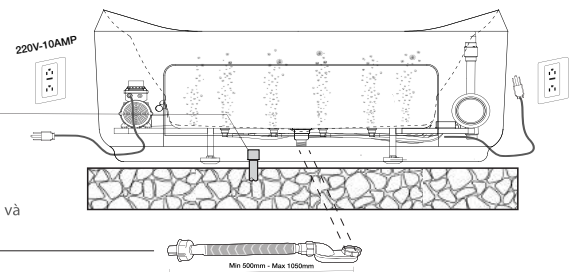

Plastic pipe connection

Siphon kết nối giữa bồn và ống thoát nước

Installation of electricity and water waiting (Lắp đặt điện nước chờ)

*All measurements subject to +/-0.5% tolerance

*Tất cả phép đo có thể được tính sai số +/-0.5%

3
years

* Bề mặt acrylic đc bảo hành chống phồng rộp, chống ổ, nứt và sứt mẻ do lỗi của vật liệu acrylic trong thời gian 3 năm kể từ ngày hàng. CÁC LỖI PHÁT SINH DO NGOẠI LỰC TÁC ĐỘNG SẼ KHÔNG ĐƯỢC BẢO HÀNH TỪ CHÚNG TÔI.

5
years

* MOWÖEN chịu trách nhiệm bảo hành bồn tắm khi nước thấm qua lớp sợi thủy tinh của bồn tắm do lỗi vật liệu và tay nghề thợ thời gian 5 năm kể từ thời điểm mua và lắp đặt sản phẩm của chúng tôi.

ISET S.r.l Unipersonale
Istituto Servizi Europei Tecnologici
EN 14516: 2015