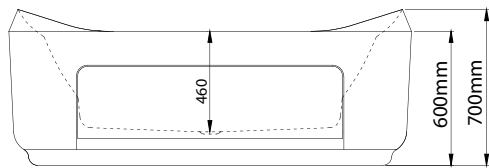

MODEL: MW8123-180.2MS

Side view