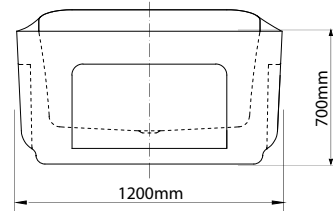

MODEL: MW8123-180.2MS

Side view

Front view

Technical information/ Thông tin kỹ thuật

- **Type/Loại bồn:** Freestanding/Đặt sàn độc lập
- **Material/Chất liệu:** Fiberglass + Acrylic lucite
  Sợi thủy tinh + Acrylic lucite
- **Color/Màu sắc:** White/Màu trắng
- **LED light/Đèn LED:** Seven colors/Bảy màu
- **Technology/Công nghệ:** Liền mạch, massage thủy lực, massage bóng khí, lọc nước OZONE, giữ nhiệt, chống rò rỉ điện IPX5
- **Design/Thiết kế:** Ergonomics/Công thái học
- **Flush type/Loại xả:** Rotate discharge/Xả xoay
- **Accessory/Phụ kiện:** Shower set/Bộ sen vòi
- **Power/Công suất:** 2900W
- **Electricity supply/Nguồn điện:** 220V-10AMP
- **Trap diameter/Đường kính ống thoát:** 42 (mm)
- **Product dimensions/Kích thước bồn:** 1800x1200x700 (mm)

Drain pipe

Ống chờ thoát nước
(42mm)

Plastic pipe connection

Siphon kết nối giữa bồn và ống thoát nước

Installation of electricity and water waiting (Lắp đặt điện nước chờ)

*All measurements subject to +/-0.5% tolerance

*Tất cả phép đo có thể được tính sai số +/-0.5%

3
years

* Bề mặt acrylic đc bảo hành chống phồng rộp, chống ổ, nứt và sứt mẻ do lỗi của vật liệu acrylic trong thời gian 3 năm kể từ ngày hàng. CÁC LỖI PHÁT SINH DO NGOẠI LỰC TÁC ĐỘNG SẼ KHÔNG ĐƯỢC BẢO HÀNH TỪ CHÚNG TÔI.

5
years

* MOWÖEN chịu trách nhiệm bảo hành bồn tắm khi nước thấm qua lớp sợi thủy tinh của bồn tắm do lỗi vật liệu và tay nghề thợ thời gian 5 năm kể từ thời điểm mua và lắp đặt sản phẩm của chúng tôi.

ISET S.r.l Unipersonale
Istituto Servizi Europei Tecnologici
EN 14516: 2015