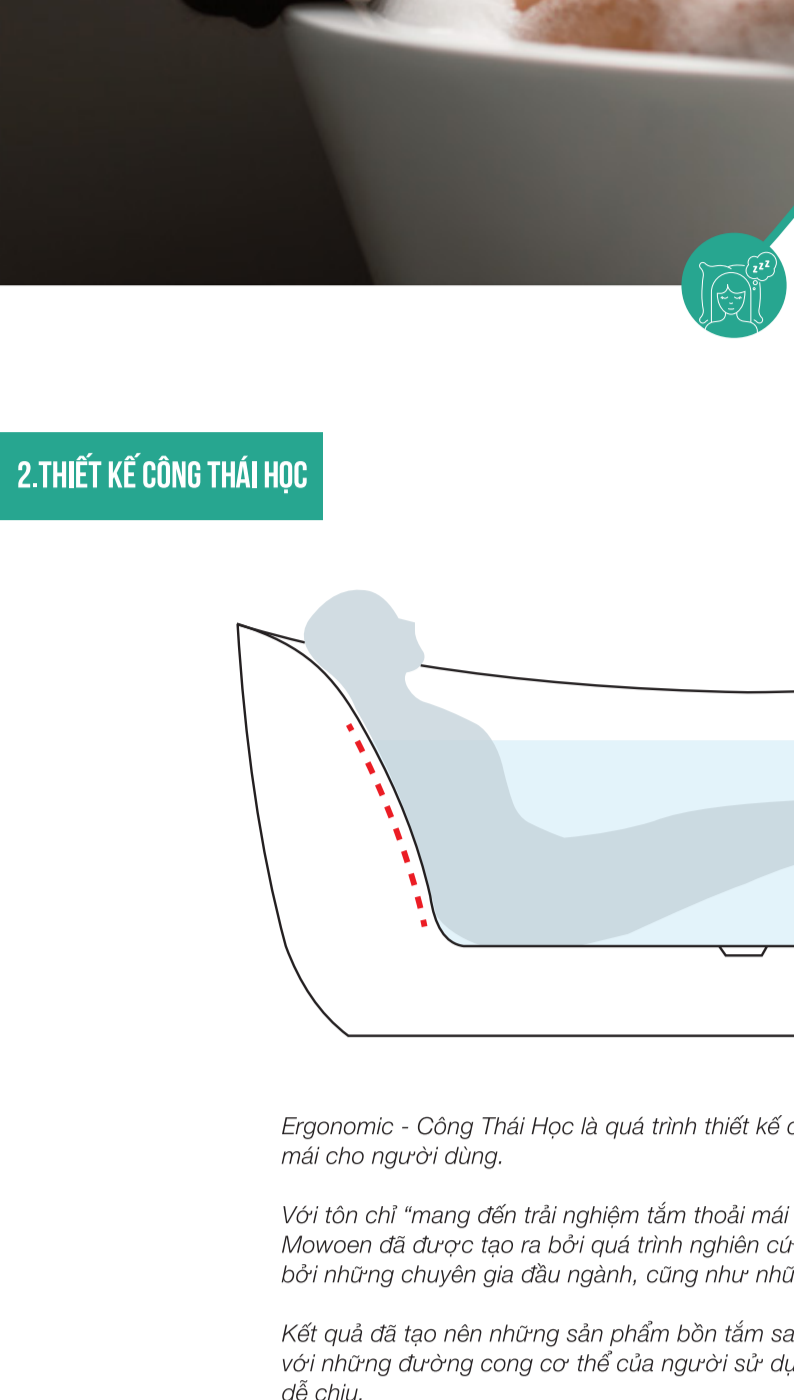

BỒN TẮM NGÂM MW8202-120

Kích thước : 1200 x 720 x 600 (mm)

- Bồn tắm ngâm MW8202 - 120 được tối ưu hoàn hảo về cả công năng và tính thẩm mỹ, xứng đáng trở thành "bạn đồng hành" cho bạn.
- Cuộc sống có bao nhiêu biến đổi thì nhà vẫn là điểm dừng chân tuyệt vời cho mỗi chúng ta. Sau một ngày làm việc mệt mỏi, hãy để bồn tắm ngâm MW8202 - 120 "vô vờ" tâm trí bạn, thả trôi mọi muộn phiền, tận hưởng cảm giác nghỉ ngơi để tái tạo năng lượng.

1. TÁC DỤNG CỦA BỒN TẮM NGÂM MW8202 - 120

- LIU THÔNG MÁU TỐT HƠN:**
Ngâm mình trong bồn tắm có thể giúp tế bào máu bên trong cơ thể vận chuyển ổn định hơn, đưa máu đến nuôi dưỡng những phần mô đang bị hư hại, từ đó giúp cải thiện sức khỏe, tăng cường hệ miễn dịch.
- ĐÀO THẢI ĐỘC TỐ:**
Việc ngâm mình trong nước ấm sẽ giúp mở lỗ chân lông. Nhờ vậy mà những độc tố và phần bụi bẩn "ẩn sâu" trong da sẽ theo tuyến mồ hôi mà được đào thải ra ngoài.
- CHO LÀN DA KHỎE KHOẺ HƠN**
Khi ngâm mình trong bồn, bạn chỉ cần chà nhẹ bề mặt da, lớp tế bào chết sẽ dễ dàng bị tẩy sạch, trả lại cho bạn một làn da mềm mại, khỏe khoắn.
- THƯ GIÃN CƠ THỂ:**
Tắm bồn chính là cách tuyệt vời để giải tỏa căng thẳng và giúp cơ thể được thư giãn sau một ngày làm việc vất vả. Hoạt động này sẽ giúp làm dịu tình trạng đau nhức cơ, giảm căng thẳng cho các khớp và mô cơ quanh cơ thể.
- CẢI THIỆN GIẤC NGỦ:**
Việc ngâm mình trong bồn tắm có thể giúp cải thiện giấc ngủ, cho cơ thể được thư giãn, giảm căng thẳng mệt mỏi. Nhờ vậy mà người dùng có thể tận hưởng những giấc ngủ ngon và sâu hơn sau mỗi lần tắm bồn.

2. THIẾT KẾ CÔNG THÁI HỌC

Ergonomic - Công Thái Học là quá trình thiết kế các sản phẩm giúp giảm căng thẳng và thoải mái cho người dùng.
Với tôn chỉ "mang đến trải nghiệm tắm thoải mái nhất" cho người dùng, bồn tắm cao cấp Mowöen đã được tạo ra bởi quá trình nghiên cứu, thiết kế, sản xuất và kiểm định khắt khe bởi những chuyên gia đầu ngành, cũng như những chuyên gia nổi tiếng về Công Thái Học.