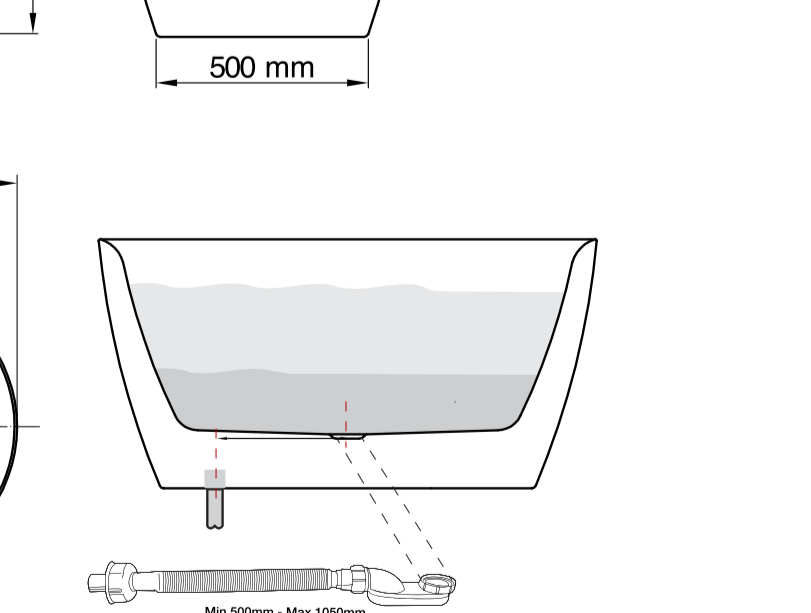

- ✔ Chống xước
- ✔ Chống ố vàng
- ✔ Chống nấm mốc
- ✔ Chống tia UV
- ✔ Chống trơn trượt

5. THIẾT KẾ ĐẶC BIỆT

THIẾT KẾ TỔNG QUÁT ĐÁNG BỒN TẮM

BỒN TẮM CÓ KẾT CẤU 2 ĐẦU BẰNG NHAU.

Đáng bồn tắm hai đầu bằng mang tính đối xứng hoàn hảo, tạo nên những điểm tựa tuyệt vời cho hai cẳng tay và lưng.

6. ƯU NĂNG VƯỢT TRỘI CỦA BỒN TẮM NGÂM MW8202 - 120

VIÊN BỒN SIÊU MỎNG

Để tăng tính thẩm mỹ và nâng cấp trải nghiệm tắm, thiết kế bồn với viên siêu mỏng là một giải pháp tối ưu. Viên bồn siêu mỏng không chỉ giúp bồn trông đẹp hơn mà còn tối ưu không gian bên trong bồn, giúp bạn tận hưởng trải nghiệm tắm thoải mái hơn.