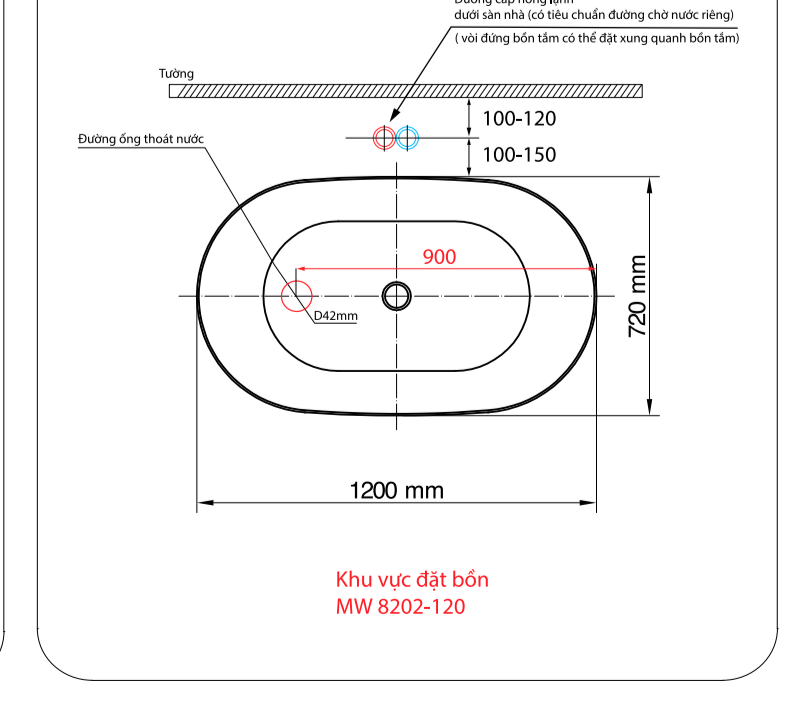

CÔNG NGHỆ SEAMLESS

Công nghệ Seamless hay còn gọi là công nghệ liền mạch kiến tạo nên kết cấu bồn tắm vững chắc, tăng tính thẩm mỹ trên từng chi tiết do không có khe hở, không có vết nối. Những sản phẩm sử dụng công nghệ Seamless thường có độ bền cao, đường nét sắc sảo - tôn lên sự sang trọng cho không gian tắm.

THIẾT KẾ CHO KHÔNG GIAN NHỎ

Thiết kế dành riêng cho các không gian có diện tích nhỏ nhưng vẫn đảm bảo sự thoải mái, thư giãn khi sử dụng.