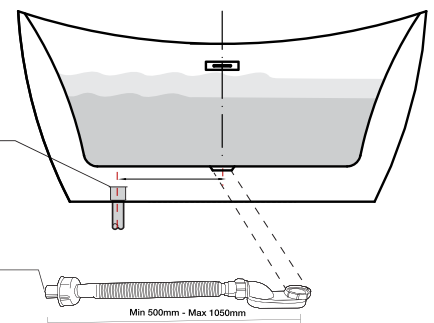

Plastic pipe connection

Siphon kết nối giữa bồn và ống thoát nước

Installing a waiting pipe (Lắp đặt ống nước chờ)

*All measurements subject to +/-0.5% tolerance

*Tất cả phép đo có thể được tính sai số +/-0.5%

3
years

* Bề mặt acrylic được bảo hành chống phồng rộp, chống ố, nứt và sút mẻ do lỗi của vật liệu acrylic trong thời gian 3 năm kể từ ngày mua hàng. CÁC LỖI PHÁT SINH DO NGOẠI LỰC TÁC ĐỘNG SẼ KHÔNG ĐƯỢC BẢO HÀNH TỪ CHÚNG TÔI.

ISET S.r.l Unipersonale
Istituto Servizi Europei Tecnologici
EN 14516: 2015

5
years

* MOWÖEN chịu trách nhiệm bảo hành bồn tắm khi nước thấm qua lớp sợi thủy tinh của bồn tắm do lỗi vật liệu và tay nghề thợ thời gian 5 năm kể từ thời điểm mua và lắp đặt sản phẩm của chúng tôi.