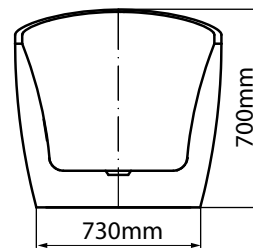

MODEL: MW8207B-150

Side view

Front view

Technical information/ Thông tin kỹ thuật

- **Type/Loại bồn:** Freestanding/Đặt sàn độc lập
- **Material/Chất liệu:** Fiberglass + Acrylic lucite
  Sợi thủy tinh + Acrylic lucite
- **Color/Màu sắc:** White/Màu trắng
- **Technology/Công nghệ:** Seamless/Liên mảnh
- **Design/Thiết kế:** Ergonomics/Công thái học
- **Flush type/Loại xả:** Press discharge/Nhấn xả
- **Trap diameter/Đường kính ống thoát:** 42 (mm)
- **Product dimensions/Kích thước bồn:** 1500x730x700 (mm)

Drain pipe

Ống chờ thoát nước
42 (mm)

Plastic pipe connection

Siphon kết nối giữa bồn và ống thoát nước

*All measurements subject to +/-0.5% tolerance

*Tất cả phép đo có thể được tính sai số +/-0.5%

3
years

* Bề mặt acrylic được bảo hành chống phồng rộp, chống ố, nứt và sút mẻ do lỗi của vật liệu acrylic trong thời gian 3 năm kể từ ngày mua hàng. CÁC LỖI PHÁT SINH DO NGOẠI LỰC TÁC ĐỘNG SẼ KHÔNG ĐƯỢC BẢO HÀNH TỪ CHÚNG TÔI.

ISET S.r.l Unipersonale
Istituto Servizi Europei Tecnologici
EN 14516: 2015

5
years

* MOWÖEN chịu trách nhiệm bảo hành bồn tắm khi nước thấm qua lớp sợi thủy tinh của bồn tắm do lỗi vật liệu và tay nghề thợ thời gian 5 năm kể từ thời điểm mua và lắp đặt sản phẩm của chúng tôi.