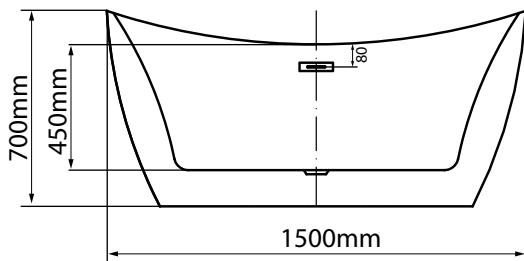

MODEL: MW8207B-150

Side view

Front view