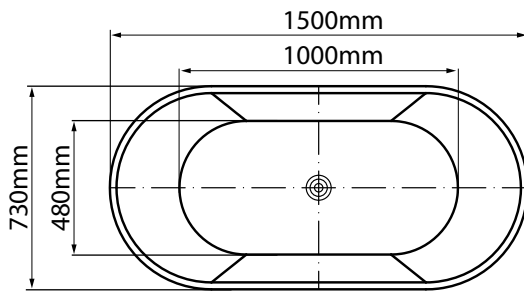

Top view

Technical information/ Thông tin kỹ thuật

- **Type/Loại bồn:** Freestanding/Đặt sàn độc lập
- **Material/Chất liệu:** Fiberglass + Acrylic lucite
  Sợi thủy tinh + Acrylic lucite
- **Color/Màu sắc:** White/Màu trắng
- **Technology/Công nghệ:** Seamless/Liên mảnh
- **Design/Thiết kế:** Ergonomics/Công thái học
- **Flush type/Loại xả:** Press discharge/Nhấn xả
- **Trap diameter/Đường kính ống thoát:** 42 (mm)
- **Product dimensions/Kích thước bồn:** 1500x730x700 (mm)