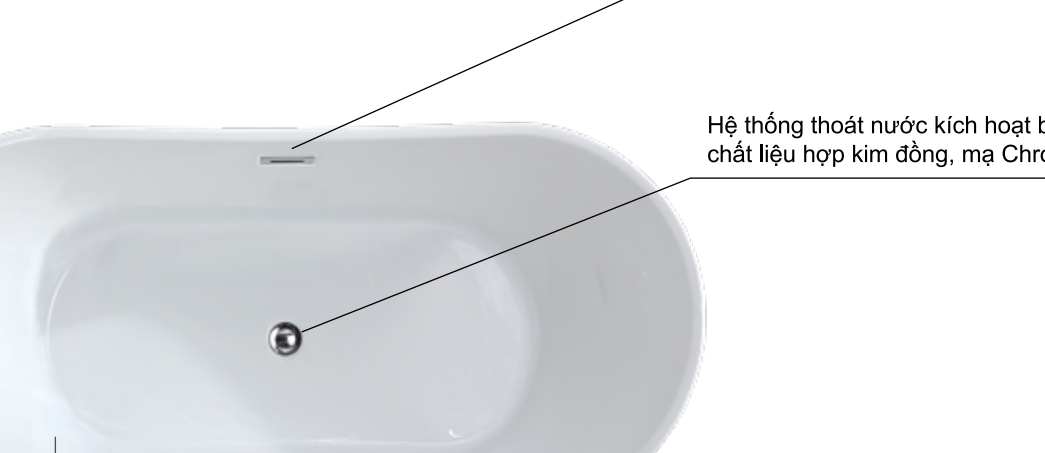

2. THIẾT KẾ CÔNG THÁI HỌC