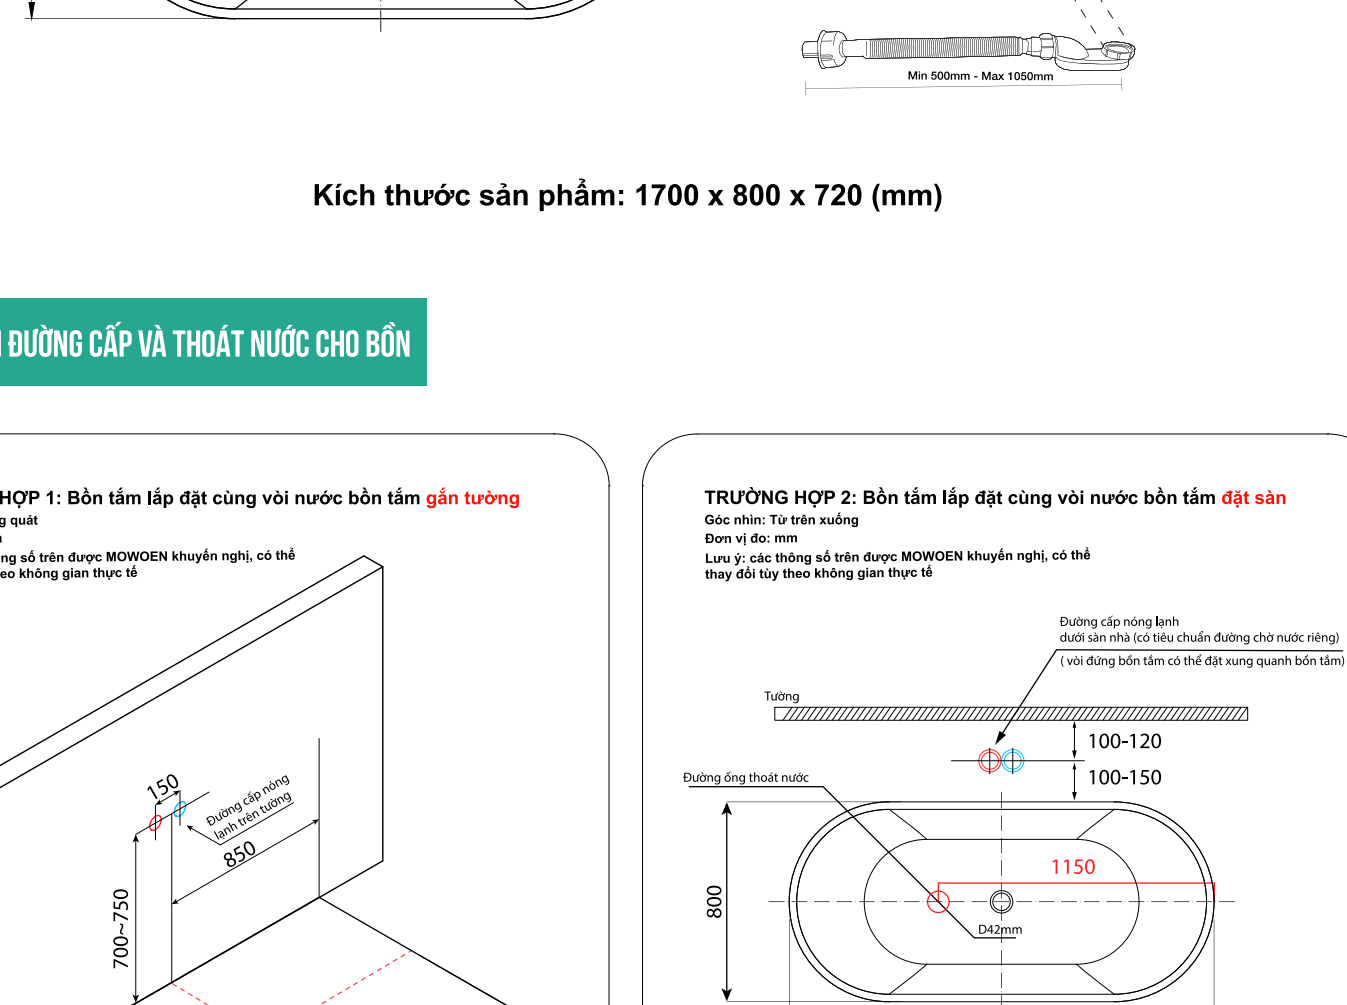

7. KÍCH THƯỚC SẢN PHẨM MW8207B-170

Kích thước sản phẩm: 1700 x 800 x 720 (mm)

8. HƯỚNG DẪN ĐƯỜNG CẤP VÀ THOÁT NƯỚC CHO BỒN

TRƯỜNG HỢP 1: Bồn tắm đặt cùng với nước bồn tắm gần tường

Đặc điểm: Tầng gác
Đơn vị đặt bồn
Lưu ý: Các thông số trên được MOWÖEN khuyến nghị, có thể thay đổi tùy theo không gian thực tế

TRƯỜNG HỢP 2: Bồn tắm đặt cùng với nước bồn tắm đặt sàn

Đặc điểm: Tự trên xuống
Đơn vị đặt bồn
Lưu ý: Các thông số trên được MOWÖEN khuyến nghị, có thể thay đổi tùy theo không gian thực tế

9. DỊCH VỤ VƯỢT TRỘI - AN TOÀN MUA SẴM

Hiện tại, bồn tắm MW8207B-170 đang được phân phối trực tiếp tại các đại lý của Mowöen, với chính sách bảo hành cụ thể như sau: