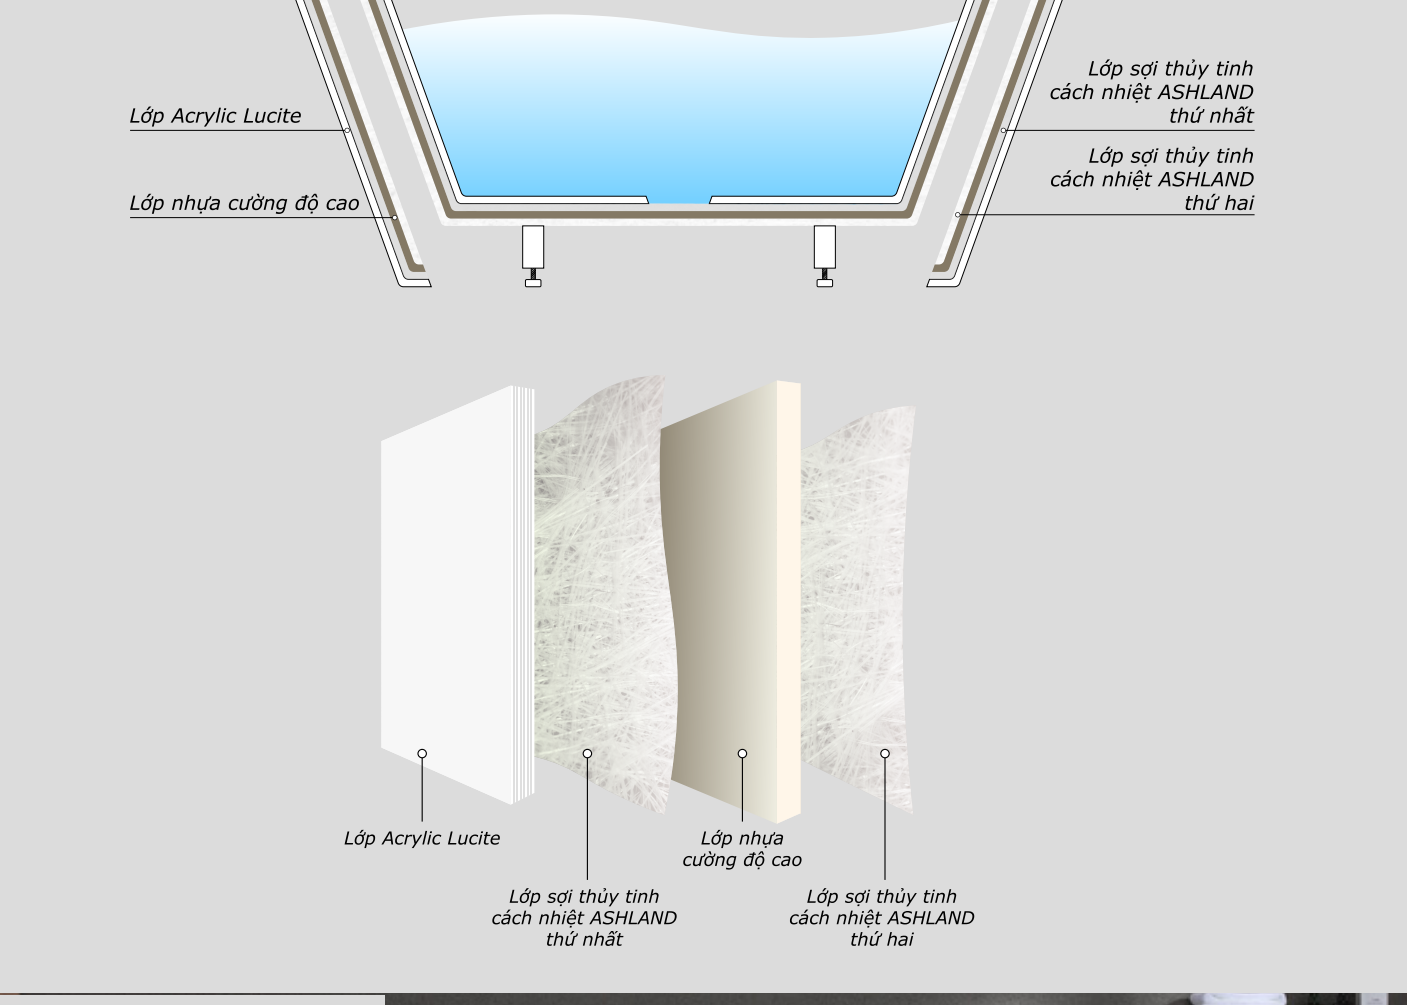

3. CẤU TẠO BỒN TẮM NGÂM MW8207B-170

Công thoát tràn chất liệu INOX 304, mạ Chrome không bị hoen gỉ.

Hệ thống thoát nước kích hoạt bằng cách nhấn xả, chất liệu hợp kim đồng, mạ Chrome không bị hoen gỉ.

Bề mặt Acrylic Lucite có độ trắng bóng cao, chống xước, chống thấm nước, đảm bảo bề mặt không bị ố vàng trong 10 năm (nếu sử dụng đúng cách).

Giá đỡ bằng khung thép cường độ cao chống hoen gỉ, chịu lực tốt.

4. CHẤT LIỆU ACRYLIC LUCITE + SỢI THỦY TINH ASHLAND

- Bồn tắm MW8207B-170 được sản xuất từ chất liệu Acrylic Lucite + sợi thủy tinh ASHLAND - vật liệu cải tiến thế hệ mới với những đặc tính vượt trội so với chất liệu Acrylic thông thường.
- Cụ thể, Acrylic Lucite có độ bền cao, khả năng chịu lực, chịu nhiệt, dễ dàng làm sạch và chống trơn trượt rất tốt. Nó cũng vượt qua những bài kiểm tra nghiêm ngặt nhất về độ bền chất liệu, đảm bảo sự an toàn cho người dùng, cũng như tuổi thọ của sản phẩm.