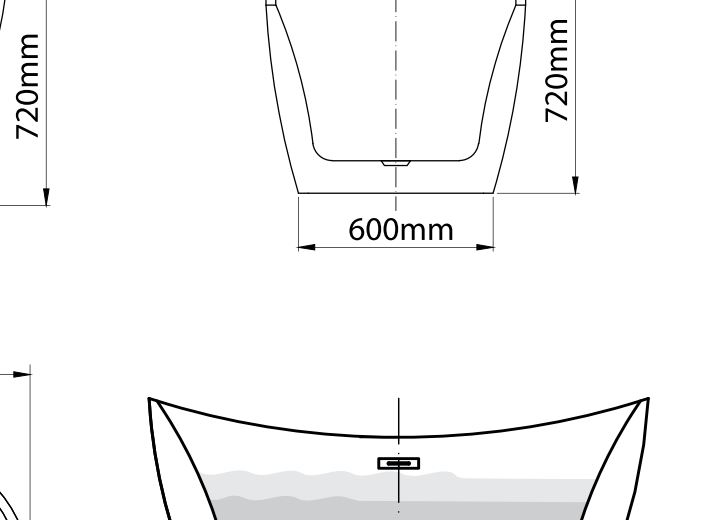

KHUNG THÉP CƯỜNG ĐỘ CAO

Được làm từ thép không gỉ có khả năng chịu tải trọng lớn.