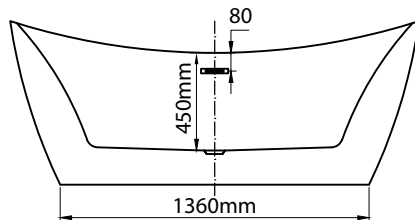

MODEL: MW8207B-180

Side view