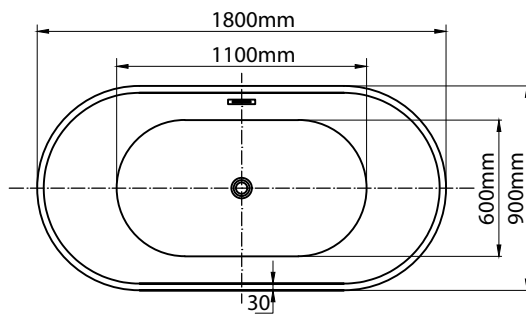

Top view

Technical information/ Thông tin kỹ thuật

- **Type/Loại bồn:** Freestanding/Đặt sàn độc lập
- **Material/Chất liệu:** Fiberglass + Acrylic lucite
  Sợi thủy tinh + Acrylic lucite
- **Color/Màu sắc:** White/Màu trắng
- **Technology/Công nghệ:** Seamless/Liền mảnh
- **Design/Thiết kế:** Ergonomics/Công thái học
- **Flush type/Loại xả:** Press discharge/Nhấn xả
- **Trap diameter/Đường kính ống thoát:** 42 (mm)
- **Product dimensions/Kích thước bồn:** 1800x900x720 (mm)