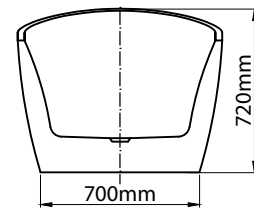

MODEL: MW8207B-180

Front view

Technical information/ Thông tin kỹ thuật

- **Type/Loại bồn:** Freestanding/Đặt sàn độc lập
- **Material/Chất liệu:** Fiberglass + Acrylic lucite
  Sợi thủy tinh + Acrylic lucite
- **Color/Màu sắc:** White/Màu trắng
- **Technology/Công nghệ:** Seamless/Liền mảnh
- **Design/Thiết kế:** Ergonomics/Công thái học
- **Flush type/Loại xả:** Press discharge/Nhấn xả
- **Trap diameter/Đường kính ống thoát:** 42 (mm)
- **Product dimensions/Kích thước bồn:** 1800x900x720 (mm)

Drain pipe
Ống chờ thoát nước
(42mm)

Plastic pipe connection
Siphon kết nối giữa bồn và ống thoát nước

Installing a waiting pipe (Lắp đặt ống nước chờ)

*All measurements subject to +/-0.5% tolerance

*Tất cả phép đo có thể được tính sai số +/-0.5%

3
years

* Bề mặt acrylic được bảo hành chống phồng rộp, chống ố, nứt và sút mẻ do lỗi của vật liệu acrylic trong thời gian 3 năm kể từ ngày mua hàng. CÁC LỖI PHÁT SINH DO NGOẠI LỰC TÁC ĐỘNG SẼ KHÔNG ĐƯỢC BẢO HÀNH TỪ CHÚNG TÔI.

5
years

* MOWOEN chịu trách nhiệm bảo hành bồn tắm khi nước thấm qua lớp sợi thủy tinh của bồn tắm do lỗi vật liệu và tay nghề thợ lắp đặt trong thời gian 5 năm kể từ thời điểm mua và lắp đặt sản phẩm của chúng tôi.

ISET S.r.l Unipersonale
Istituto Servizi Europei Tecnologici
EN 14516: 2015