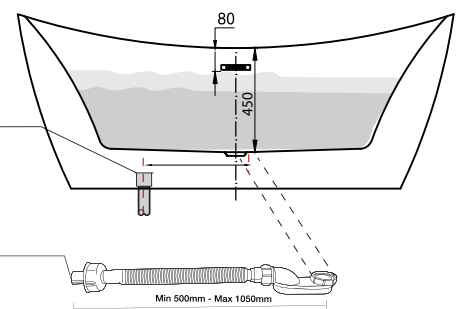

Installing a waiting pipe (Lắp đặt ống nước chờ)

*All measurements subject to +/-0.5% tolerance

*Tất cả phép đo có thể được tính sai số +/-0.5%

3
years

* Bề mặt acrylic được bảo hành chống phồng rộp, chống ố, nứt và sút mẻ do lỗi của vật liệu acrylic trong thời gian 3 năm kể từ ngày mua hàng. CÁC LỖI PHÁT SINH DO NGOẠI LỰC TÁC ĐỘNG SẼ KHÔNG ĐƯỢC BẢO HÀNH TỪ CHÚNG TÔI.

5
years

* MOWOEN chịu trách nhiệm bảo hành bồn tắm khi nước thấm qua lớp sợi thủy tinh của bồn tắm do lỗi vật liệu và tay nghề thợ lắp đặt trong thời gian 5 năm kể từ thời điểm mua và lắp đặt sản phẩm của chúng tôi.

ISET S.r.l Unipersonale
Istituto Servizi Europei Tecnologici
EN 14516: 2015