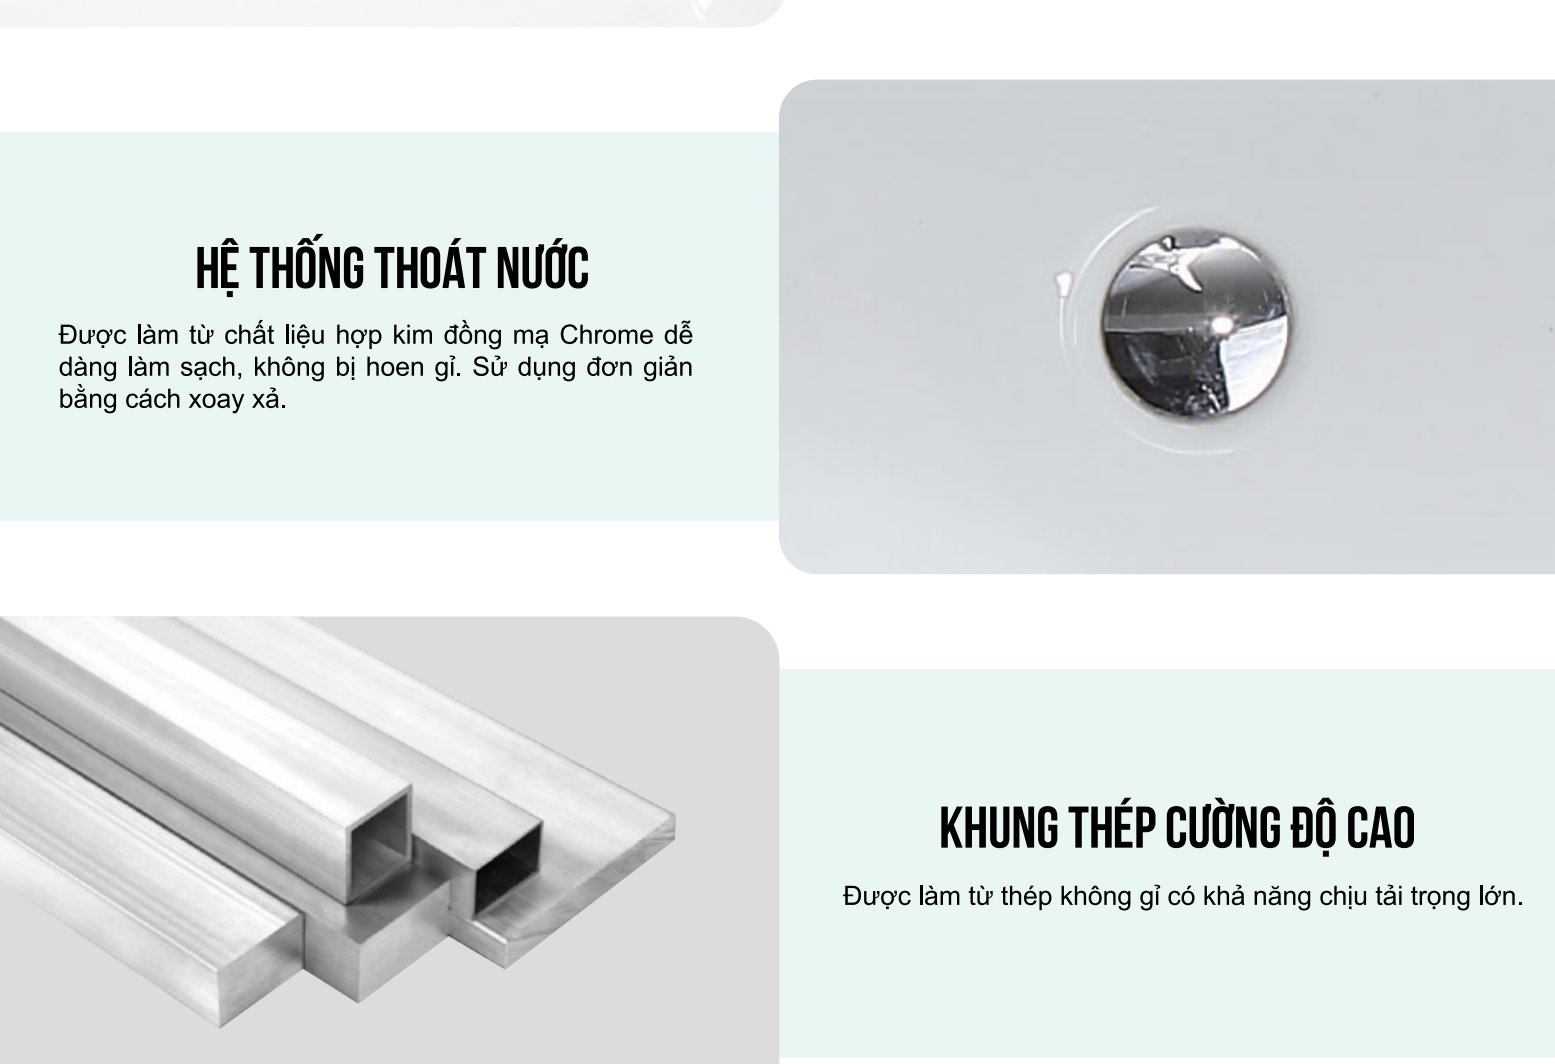

BỒN TẮM MASSAGE MW8215B-170.MS

Kích thước : 1690 x 810 x 580 (mm)

Từ niềm đam mê lớn với những thiết kế phòng tắm tinh mỹ mà hiện đại, Mowöen đã cho ra mắt sản phẩm bồn tắm massage MW8215B-170.MS với vẻ đẹp thanh lịch vượt thời gian.

1. TÁC DỤNG CỦA BỒN TẮM MASSAGE MW8215B-170.MS

THU GIẢN, GIẢI TỎA CĂNG THẲNG

Ngâm mình trong bồn tắm có thể giúp tế bào máu bên trong cơ thể vận chuyển dễ dàng hơn, đưa máu đến nuôi dưỡng những phần mô đang bị hư hại, từ đó bảo vệ sức khỏe, tăng cường hệ miễn dịch.

CẢI THIỆN SỨC KHỎE

Việc ngâm mình trong nước ấm sẽ giúp mở lỗ chân lông, như vậy mà những độc tố và phần dư thừa tích tụ trong cơ thể theo tuyến mồ hôi mà được đào thải ra ngoài.

LÀM DA KHỎE MẠNH

Khi ngâm mình trong bồn, làn da chỉ cần chịu tác động trước khi đi ngủ có thể giúp cơ thể dễ vào giấc ngủ hơn, kéo dài thời gian và cải thiện chất lượng giấc ngủ của bạn.

CẢI THIỆN GIÁC NGỦ

Theo một số nghiên cứu khoa học, tắm bồn trước khi đi ngủ có thể giúp cải thiện giấc ngủ qua giúp thư giãn các cơ bắp đang căng cứng. Điều này cũng có thể giúp làm giảm đau nhức.

GIẢM ĐAU MỐI CƠ BẮP

Công dụng xoa bóp của nước nóng và các vòi nước, sức khi trong bồn tắm là biện pháp hiệu quả giúp thư giãn các cơ bắp đang căng cứng. Điều này cũng có thể giúp làm giảm đau nhức.

BẢO THỐI ĐỘC TỐ

Ngâm mình trong bồn tắm có thể giúp tế bào máu bên trong cơ thể vận chuyển dễ dàng hơn, đưa máu đến nuôi dưỡng những phần mô đang bị hư hại, từ đó bảo vệ sức khỏe, tăng cường hệ miễn dịch.

MASSAGE LÔNG BÀN CHÂN
MASSAGE hai bàn chân không những thúc đẩy máu cực bổ lưu thông, cải thiện việc trao đổi chất dinh dưỡng, làm cho cơ, xương, khớp mềm mại, dẻo dai, mà còn làm thông kinh hoạt lạc, tăng cường sức đề kháng và chống các bệnh tật của toàn thân.

MASSAGE LƯNG
Massage lưng được biết đến là phương pháp có hiệu quả để điều trị trong việc giảm đau nhức cơ bắp, giảm mệt mỏi và giúp các cơ bắp nhanh phục hồi.