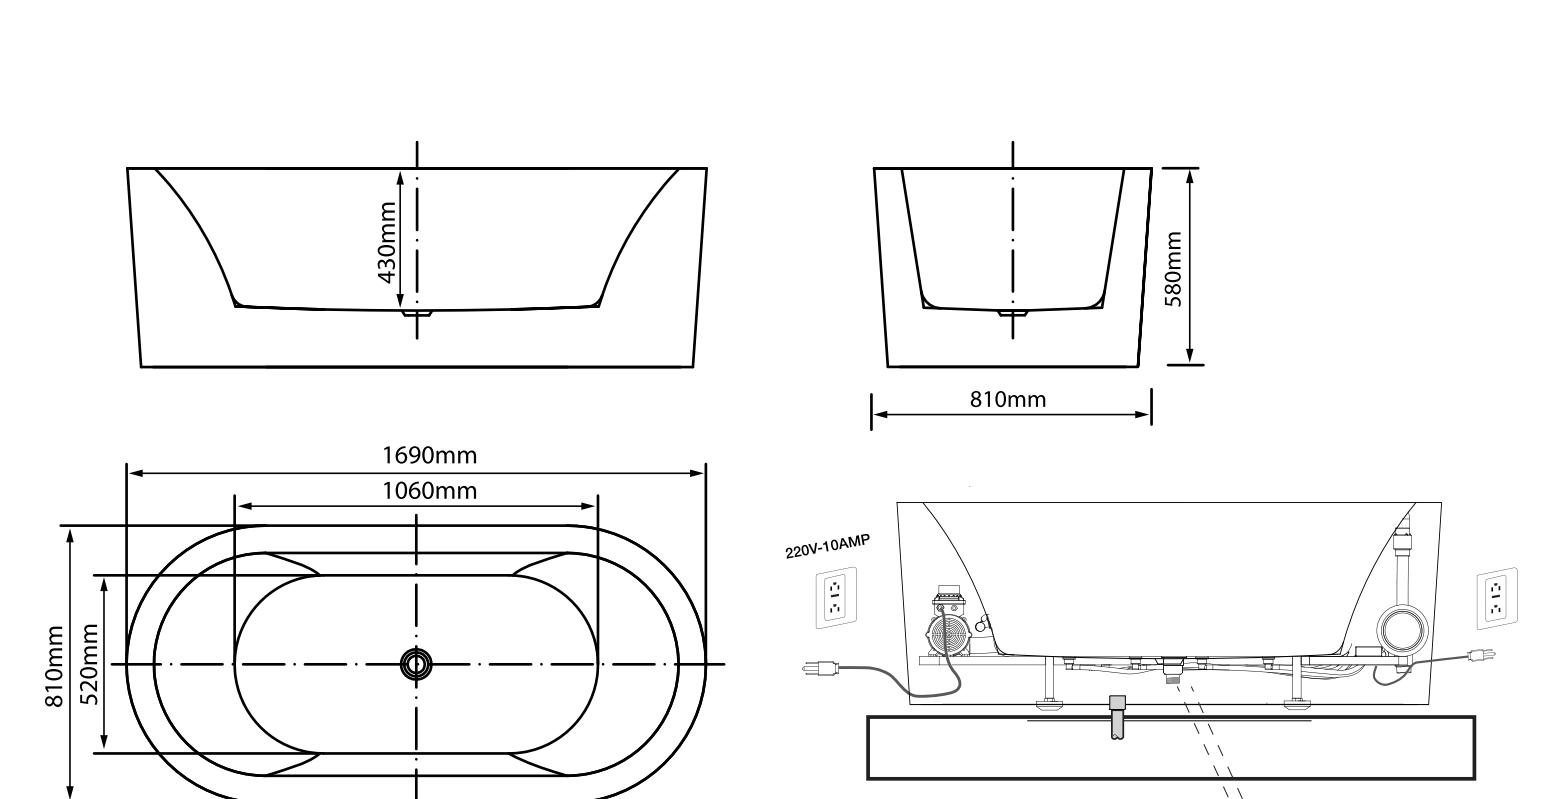

KHẢ NĂNG CHỊU LỰC CAO

GIỮ NHIỆT LÂU 45 PHÚT NGẤM LÂU KHÔNG SỢ LẠNH. Sự kết hợp nhiều lớp sợi thủy tinh ASHLAND cao cấp, có thể cách nhiệt và giữ nhiệt một cách vượt trội, giữ nhiệt lâu dài kéo dài trong 45 phút giúp bạn tận hưởng thời gian thư giãn lâu hơn.