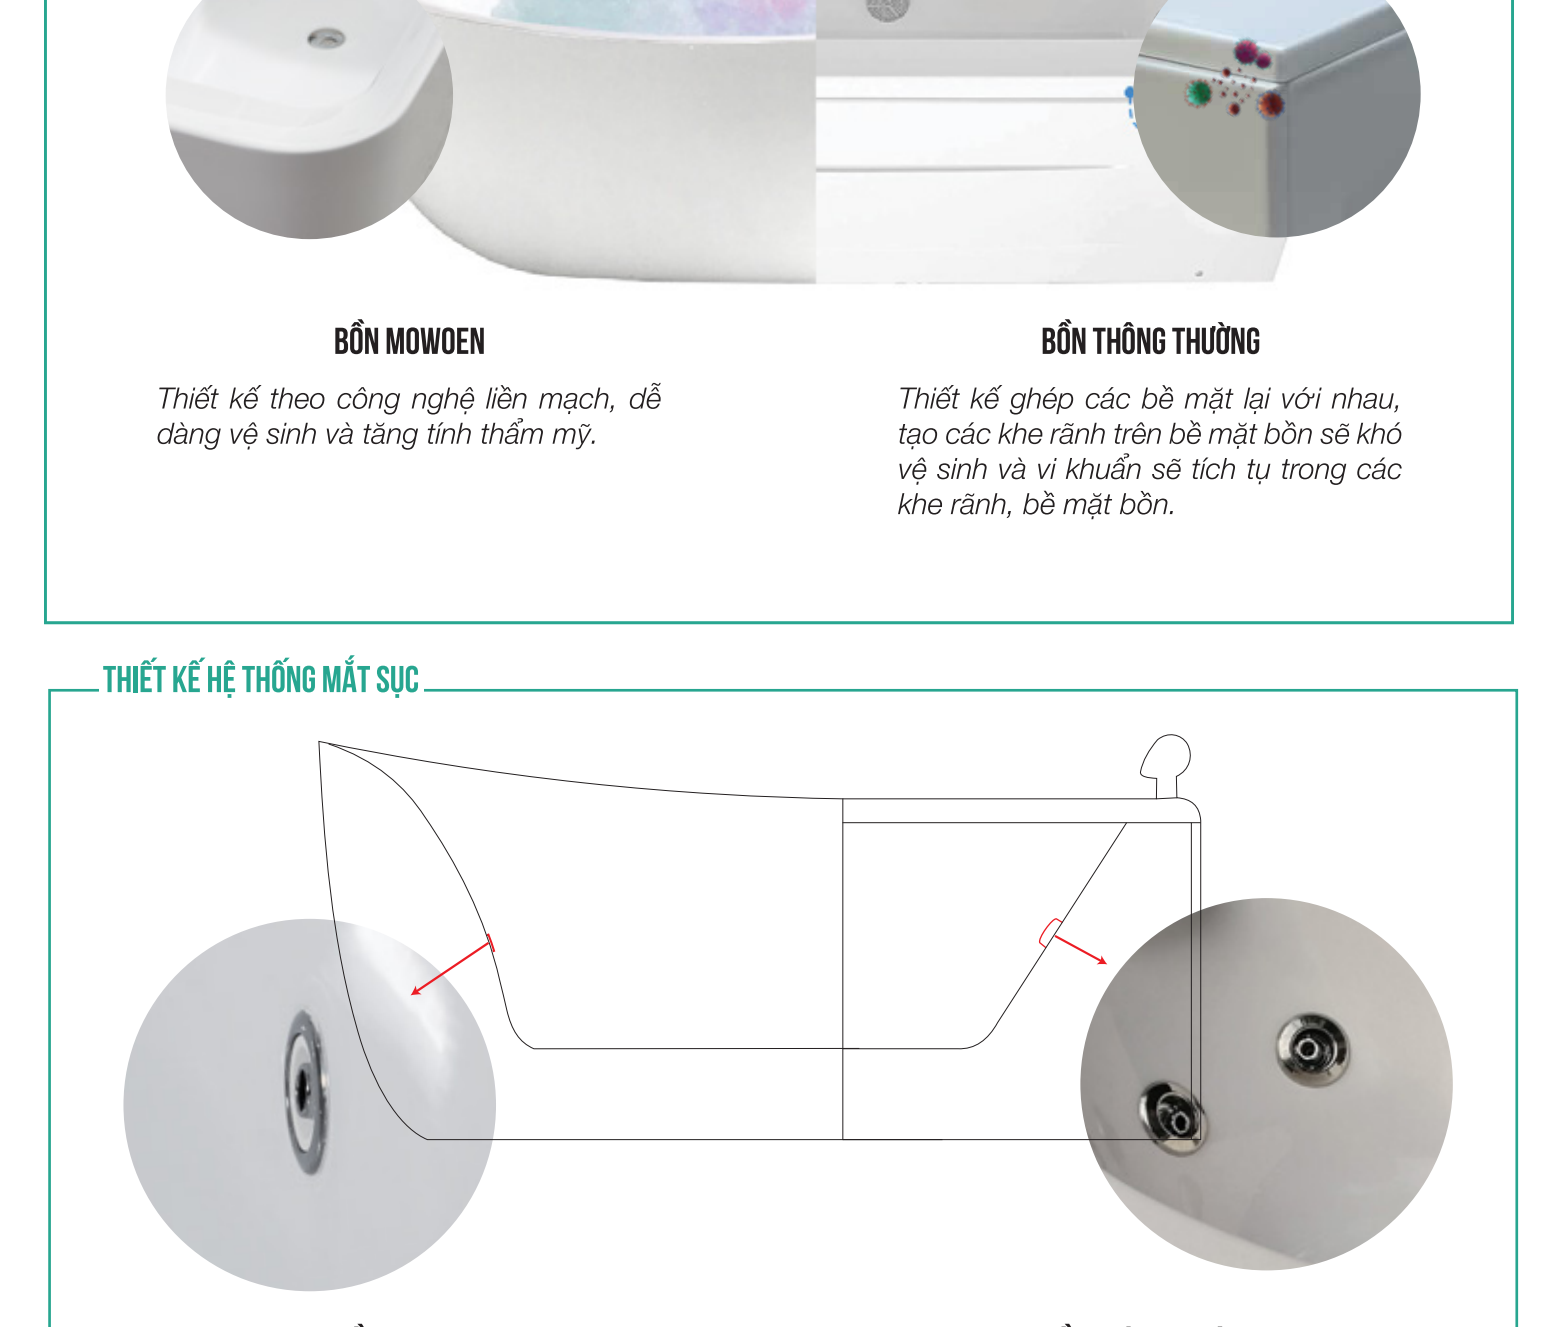

3. CẤU TẠO BỒN TẮM MASSAGE MW8215B-170.MS

CẤU TẠO CHỨC NĂNG HỆ THỐNG