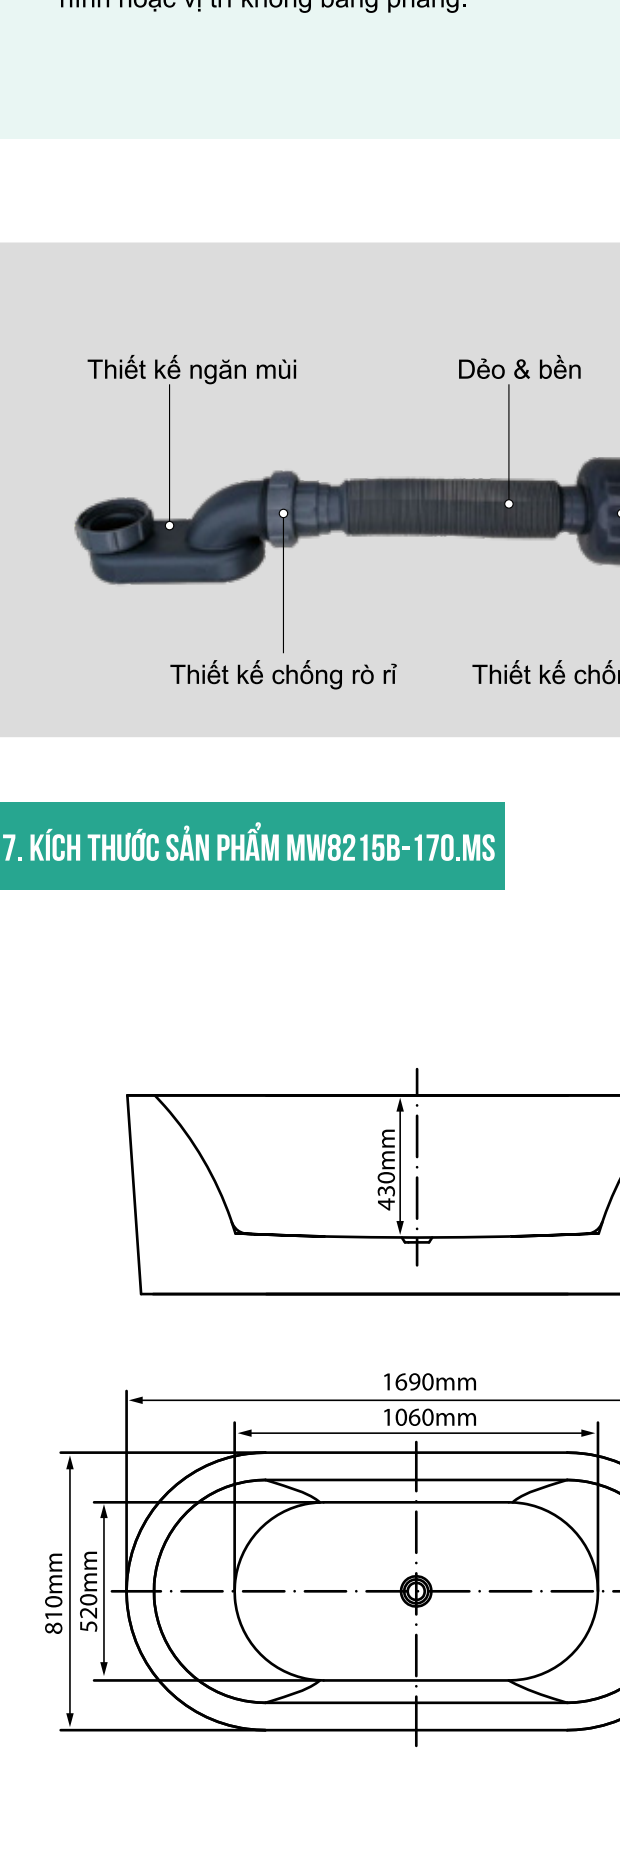

MASSAGE LÔNG BÀN CHÂN
MASSAGE hai bàn chân không những thúc đẩy máu cực bổ lưu thông, cải thiện việc trao đổi chất dinh dưỡng, làm cho cơ, xương, khớp mềm mại, dẻo dai, mà còn làm thông kinh hoạt lạc, tăng cường sức đề kháng và chống các bệnh tật của toàn thân.

MASSAGE LƯNG
Massage lưng được biết đến là phương pháp có hiệu quả để điều trị trong việc giảm đau nhức cơ bắp, giảm mệt mỏi và giúp các cơ bắp nhanh phục hồi.

MASSAGE HÔNG
Đây là một phương pháp điều trị nhẹ nhàng, không xâm lấn và mang lại nhiều lợi ích đối với sức khỏe như giúp thư giãn, giảm mệt mỏi, hỗ trợ điều trị các vấn đề về tiêu hóa, đầy hơi, táo bón...

MASSAGE HAI BÊN ĐŨ
Massage vùng đùi có thể làm giảm đau mỏi trong các cơ, giúp người đang điều trị tình trạng bệnh lý trở lại những hoạt động các vận động như chơi thể thao hoặc tập thể dục.

LƯ LƯNG
Hàng ngàn bong khí từ công nghệ Air Massage (Massage bong khí) sẽ nâng cơ thể và làm bạn lơ lửng trong nước giúp bạn thả lỏng cơ thể và hòa mình vào làn nước tươi mát đánh tan muộn phiền sau ngày dài mệt mỏi.