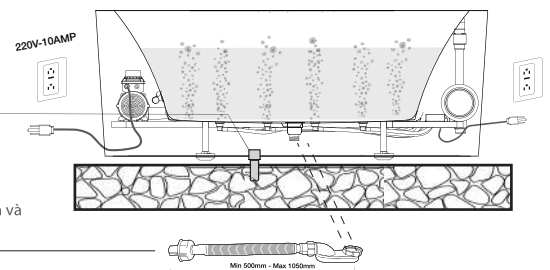

Plastic pipe connection

Siphon kết nối giữa bồn và
ống thoát nước

Installation of electricity and water waiting (Lắp đặt điện nước chờ)

*All measurements subject to +/-0.5% tolerance

*Tất cả phép đo có thể được tính sai số +/-0.5%

3
years

* Bề mặt acrylic đc bảo hành chống rộp, chống ố, nứt và sứt mẻ do lỗi của vật liệu acrylic trong thời gian 3 năm kể từ ngày hàng. CÁC LỖI PHÁT SINH DO NGOẠI LỰC TÁC ĐỘNG SẼ KHÔNG ĐƯỢC BẢO HÀNH TỪ CHÚNG TÔI.

5
years

* MOWÖEN chịu trách nhiệm bảo hành bồn tắm khi nước thấm qua lớp sợi thủy tinh của bồn tắm do lỗi vật liệu và tay nghề thợ thời gian 5 năm kể từ thời điểm mua và lắp đặt sản phẩm của chúng tôi.

ISET S.r.l Unipersonale
Istituto Servizi Europei Tecnologici
EN 14516: 2015