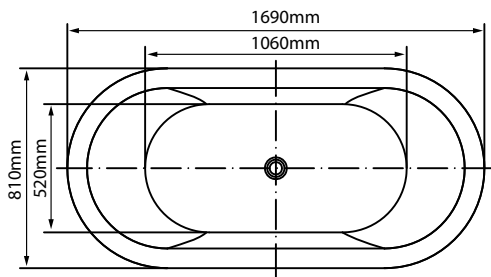

Top view

Technical information/ Thông tin kỹ thuật

• Type/Loại bồn:	<i>Freestanding/Đặt sàn độc lập</i>
• Material/Chất liệu:	<i>Fiberglass + Acrylic lucite Sợi thủy tinh + Acrylic lucite</i>
• Color/Màu sắc:	<i>White/Màu trắng</i>
• LED light/Đèn LED:	<i>Seven colors/Bảy màu</i>
• Technology/Công nghệ:	<i>Liên mạch, massage thủy lực, massage bóng khí, lọc nước OZONE, chống rò rỉ điện IPX5</i>
• Design/Thiết kế:	<i>Ergonomics/Công thái học</i>
• Flush type/Loại xả:	<i>Rotate discharge/Xả xoay</i>
• Power/Công suất:	<i>1050W</i>
• Electricity supply/Nguồn điện:	<i>220V-10AMP</i>
• Trap diameter/Đường kính ống thoát:	<i>42 (mm)</i>
• Product dimensions/Kích thước bồn:	<i>1690x810x580 (mm)</i>