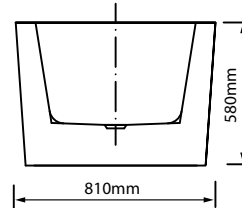

MODEL: MW8215B-170.MS

Front view

Top view

Technical information/ Thông tin kỹ thuật

• Type/Loại bồn:	<i>Freestanding/Đặt sàn độc lập</i>
• Material/Chất liệu:	<i>Fiberglass + Acrylic lucite Sợi thủy tinh + Acrylic lucite</i>
• Color/Màu sắc:	<i>White/Màu trắng</i>
• LED light/Đèn LED:	<i>Seven colors/Bảy màu</i>
• Technology/Công nghệ:	<i>Liên mạch, massage thủy lực, massage bóng khí, lọc nước OZONE, chống rò rỉ điện IPX5</i>
• Design/Thiết kế:	<i>Ergonomics/Công thái học</i>
• Flush type/Loại xả:	<i>Rotate discharge/Xả xoay</i>
• Power/Công suất:	<i>1050W</i>
• Electricity supply/Nguồn điện:	<i>220V-10AMP</i>
• Trap diameter/Đường kính ống thoát:	<i>42 (mm)</i>
• Product dimensions/Kích thước bồn:	<i>1690x810x580 (mm)</i>

Drain pipe

Ống chờ thoát nước
42 (mm)

Plastic pipe connection

Siphon kết nối giữa bồn và
ống thoát nước

Installation of electricity and water waiting (Lắp đặt điện nước chờ)

*All measurements subject to +/-0.5% tolerance

*Tất cả phép đo có thể được tính sai số +/-0.5%

3
years

* Bề mặt acrylic đc bảo hành chống rộp, chống ố, nứt và sứt mẻ do lỗi của vật liệu acrylic trong thời gian 3 năm kể từ ngày hàng. CÁC LỖI PHÁT SINH DO NGOẠI LỰC TÁC ĐỘNG SẼ KHÔNG ĐƯỢC BẢO HÀNH TỪ CHÚNG TÔI.

5
years

* MOWÖEN chịu trách nhiệm bảo hành bồn tắm khi nước thấm qua lớp sợi thủy tinh của bồn tắm do lỗi vật liệu và tay nghề thợ thời gian 5 năm kể từ thời điểm mua và lắp đặt sản phẩm của chúng tôi.

ISET S.r.l Unipersonale
Istituto Servizi Europei Tecnologici
EN 14516: 2015