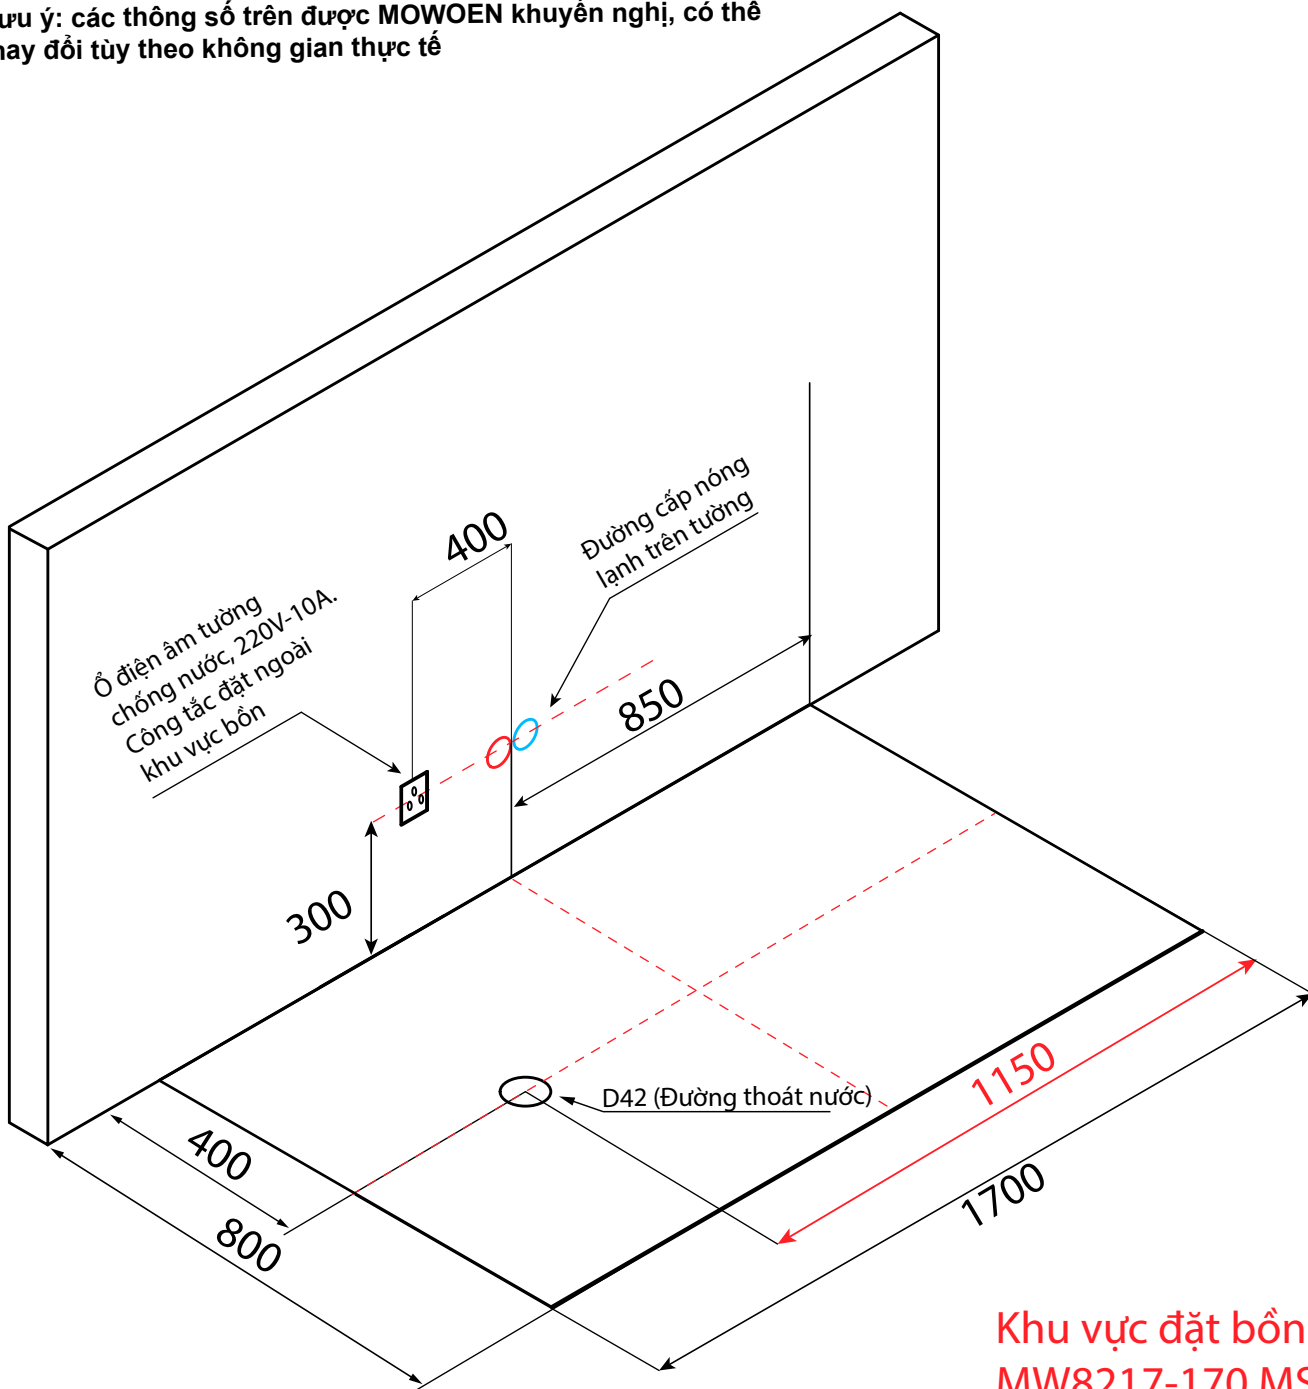

MODEL: MW8217-170.MS

TRƯỜNG HỢP 1: Đường điện và đường nước chờ nằm trên tường

Góc nhìn: Tổng quát

Đơn vị đo: mm

Lưu ý: các thông số trên được MOWOEN khuyến nghị, có thể thay đổi tùy theo không gian thực tế

MODEL: MW8217-170.MS

TRƯỜNG HỢP 2: Đường điện và đường nước chờ nằm trên sàn

Góc nhìn: Tổng quát

Đơn vị đo: mm

Lưu ý: các thông số trên được MOWOEN khuyến nghị, có thể thay đổi tùy theo không gian thực tế