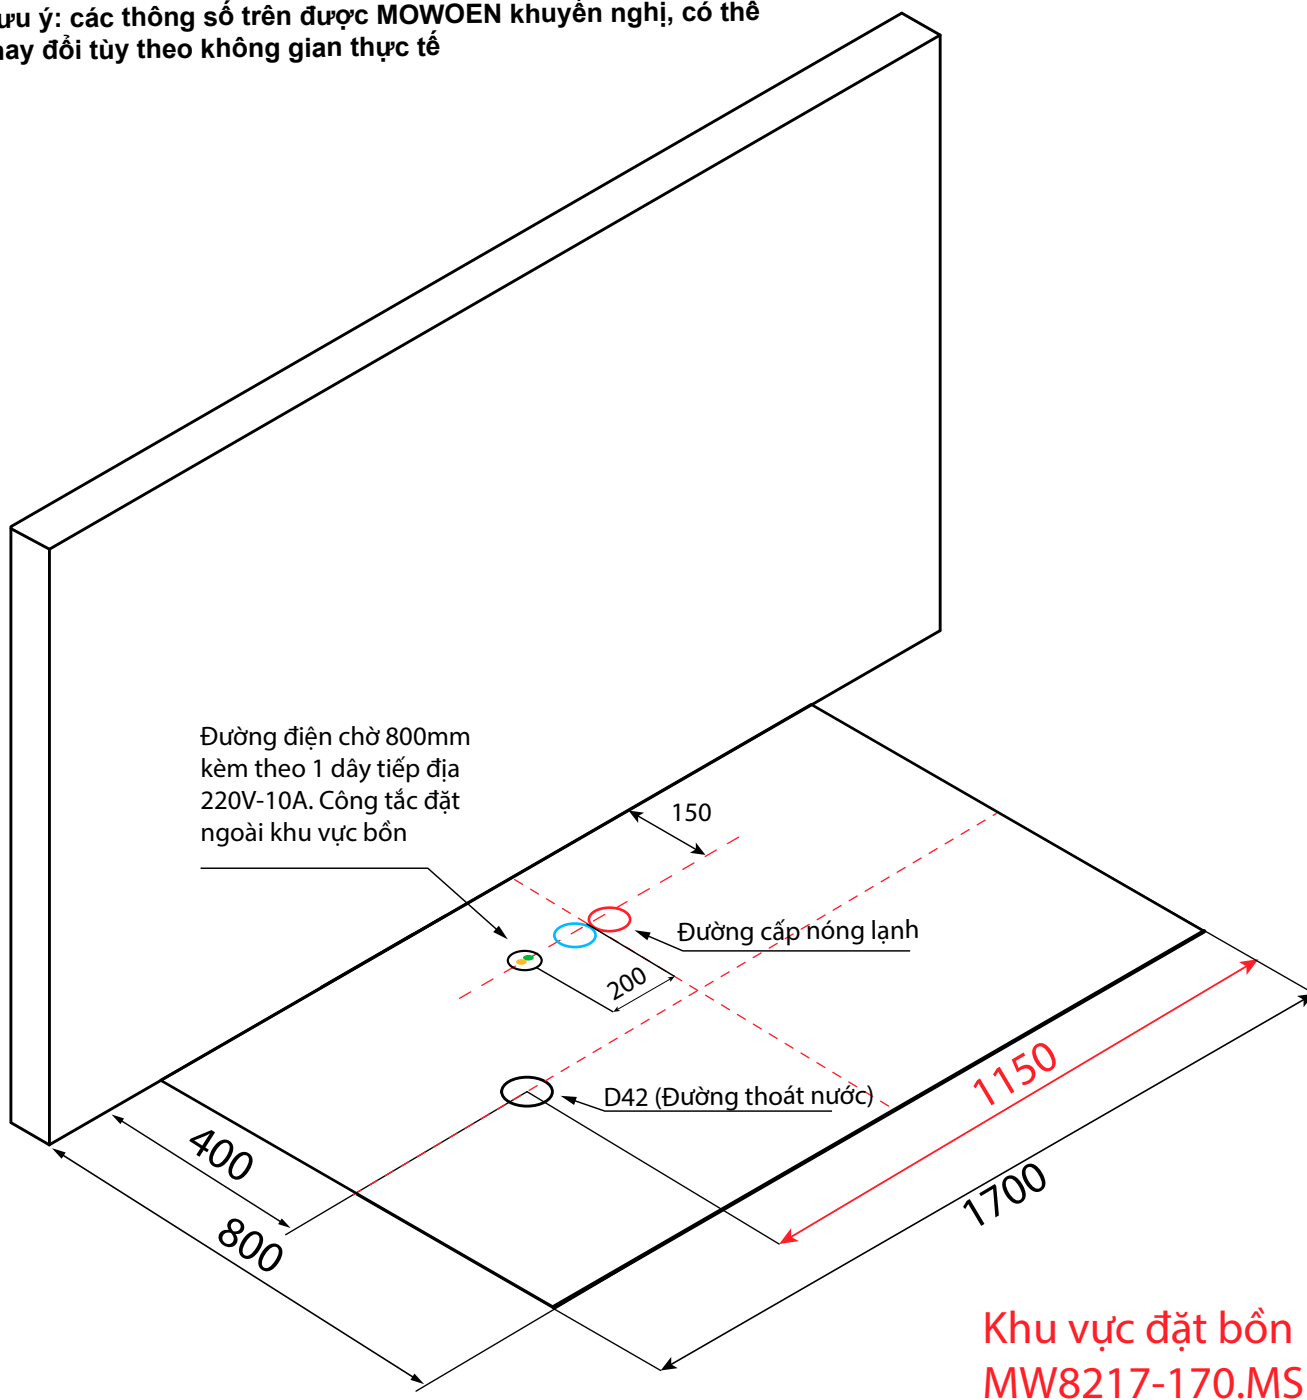

MODEL: MW8217-170.MS

TRƯỜNG HỢP 1: Đường điện và đường nước chờ nằm trên tường

Góc nhìn: Tổng quát

Đơn vị đo: mm

Lưu ý: các thông số trên được MOWOEN khuyến nghị, có thể thay đổi tùy theo không gian thực tế

MODEL: MW8217-170.MS

TRƯỜNG HỢP 2: Đường điện và đường nước chờ nằm trên sàn

Góc nhìn: Tổng quát

Đơn vị đo: mm

Lưu ý: các thông số trên được MOWOEN khuyến nghị, có thể thay đổi tùy theo không gian thực tế