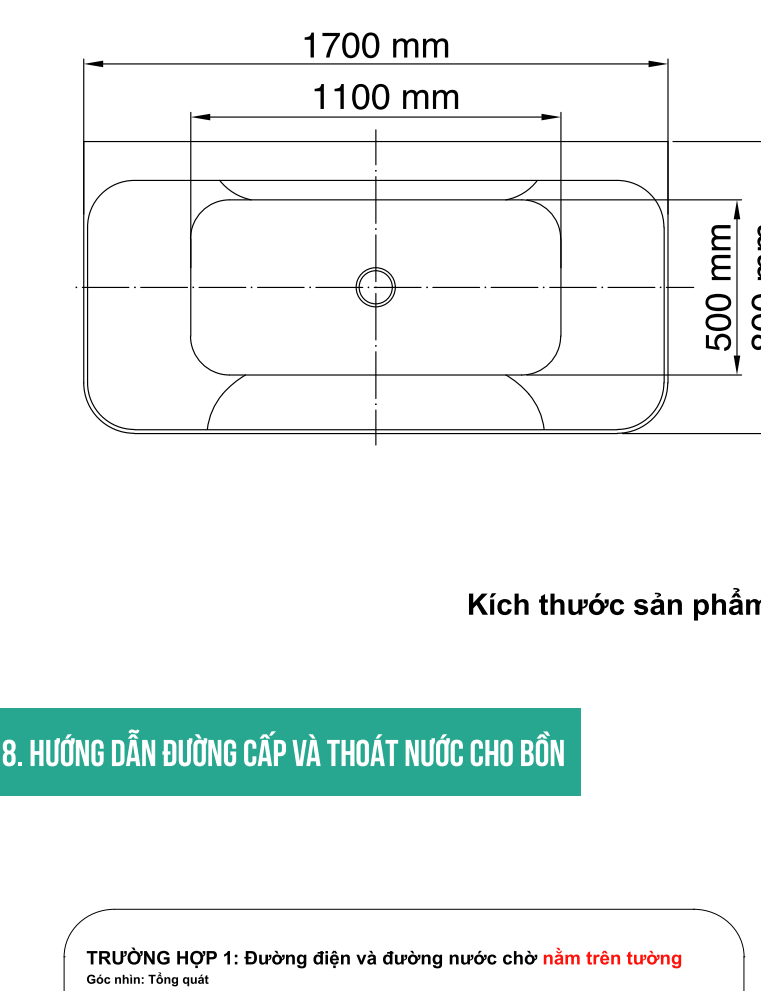

Giữ nhiệt lâu 45 phút. Sự kết hợp giữa chất liệu Acrylic Lucite và công nghệ Seamless tạo ra bề mặt bồn không có các lỗ nhỏ li ti để vi khuẩn và các loại bụi bẩn có thể bám và phát triển trên bề mặt.

BỒN MOWOEN BỒN THƯỜNG

Để dễ dàng làm sạch. Sự kết hợp giữa chất liệu Acrylic Lucite và công nghệ Seamless tạo ra bề mặt bồn không có các lỗ nhỏ li ti để vi khuẩn và các loại bụi bẩn có thể bám và phát triển trên bề mặt.

5. THIẾT KẾ ĐẶC BIỆT

Thiết kế kết cấu. Thiết kế theo công nghệ liền mạch, dễ dàng vệ sinh và tăng tính thẩm mỹ.

Thiết kế hệ thống mắt sục. Thiết kế hệ thống mắt sục của bồn tắm MOWOEN gắn như bằng phẳng so với bề mặt lòng bồn, sẽ không gây cảm giác cấn lưng khi sử dụng.

Thiết kế tổng quát dạng bồn tắm. Bồn tắm có kết cấu 2 đầu bằng nhau, Dạng bồn tắm hai đầu bằng mang tính dễ dàng hoàn hảo, tạo nên những điểm tựa tuyệt vời cho hai cánh tay và lưng.

6. LƯU NANG VƯỢT TRỘI CỦA BỒN TẮM NGẤM MWB217-170.MS

Công nghệ massage thủy lực. Công nghệ massage thủy lực (Hydraulic Massage technology) tạo sóng có lực đẩy mạnh mẽ, cung cấp chế độ Massage tập trung với áp suất cao đến vùng hông, cung cấp lực đẩy mạnh mẽ và chính xác vào vùng lưng và chân, đem đến liệu pháp chăm sóc sức khỏe hoàn hảo cho người dùng.

Công nghệ lọc nước Ozone. Công nghệ lọc nước Ozone tích hợp trong các sản phẩm bồn tắm có những ưu việt trong việc chăm sóc sức khỏe, diệt khuẩn, sát khuẩn, khử mùi nước... Hơn nữa, do tính năng khử khuẩn mạnh mẽ và tăng cường Oxy của Ozone - kích hoạt tế bào giảm tải năng lượng, loại bỏ vi khuẩn và bụi bẩn trong lỗ chân lông - giúp nước khử Ozone có thể thích ứng được mọi loại da.

Đèn LED. Liệu pháp sắc ký mang lại cảm giác tận hưởng trải nghiệm tắm thư giãn và nhẹ nhàng.

Hệ thống thoát tràn. Được làm từ chất liệu INOX 304 mạ Chrome dễ dàng làm sạch, không bị hoen gỉ. Ngoài ra bạn không cần lo lắng về vấn đề nước tràn ra khỏi bồn nhà khi sử dụng hoặc khi quên đóng vòi nước ở bồn tắm.

Hệ thống thoát nước. Được làm từ chất liệu hợp kim đồng mạ Chrome dễ dàng làm sạch, không bị hoen gỉ. Sử dụng đơn giản bằng cách nhấn xả.

Khung thép cường độ cao. Được làm từ thép không gỉ có khả năng chịu tải trọng lớn.

Bộ điều chỉnh cân bằng. Giúp điều chỉnh độ cân bằng bồn tắm trên những địa hình hoặc vị trí không bằng phẳng.

Siphon thoát nước. Chất liệu PVC cao cấp chịu được nhiệt độ cao, chống lão hóa, chống ăn mòn, chống nứt vỡ khi thời tiết lạnh. Phần thoát nước hình chữ V ngăn chặn dòng nước chảy ngược và mùi hôi thổi từ đường ống thoát. Núi bật thích ứng với độ rung động thoát, ngăn chặn cơn rung. Chiều dài có thể tùy chỉnh theo nhu cầu.

7. KÍCH THƯỚC SẢN PHẨM MWB317-170.MS

Kích thước sản phẩm: 1700 x 800 x 600 (mm)

8. HƯỚNG DẪN ĐƯỜNG CẤP VÀ THOÁT NƯỚC CHO BỒN

TRƯỜNG HỢP 1: Đường điện và đường nước nằm trên tường. Đường điện và đường nước nằm trên tường. Đường điện và đường nước nằm trên tường.

TRƯỜNG HỢP 2: Đường điện và đường nước nằm trên sàn. Đường điện và đường nước nằm trên sàn. Đường điện và đường nước nằm trên sàn.

9. DỊCH VỤ VƯỢT TRỘI - AN TOÀN MƯA SẮM

Hiện tại, bồn tắm massage MWB317-170.MS đang được phân phối trực tiếp tại các đại lý của Mowoen, với chính sách bảo hành cụ thể như sau: