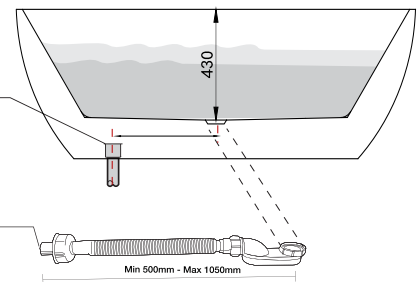

Plastic pipe connection

Siphon kết nối giữa bồn và ống thoát nước

Installing a waiting pipe (Lắp đặt ống nước chờ)

*All measurements subject to +/-0.5% tolerance

*Tất cả phép đo có thể được tính sai số +/-0.5%

3
years

* Bề mặt acrylic đc bảo hành chống phồng rộp, chống ố, nứt và sứt mẻ do lỗi của vật liệu acrylic trong thời gian 3 năm kể từ ngày mua hàng. CÁC LỖI PHÁT SINH DO NGOẠI LỰC TÁC ĐỘNG SẼ KHÔNG ĐƯỢC BẢO HÀNH TỪ CHÚNG TÔI.

5
years

* MOWOEN chịu trách nhiệm bảo hành bồn tắm khi nước thấm qua lớp sợi thủy tinh của bồn tắm do lỗi vật liệu và tay nghề thợ thời gian 5 năm kể từ thời điểm mua và lắp đặt sản phẩm của chúng tôi.

ISET S.r.l Unipersonale
Istituto Servizi Europei Tecnologici
EN 14516: 2015