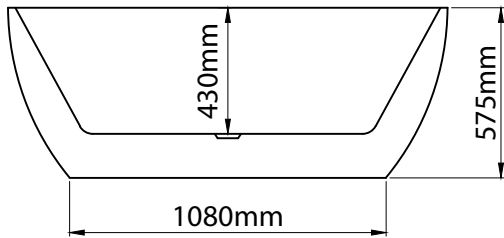

MODEL: MW8223-150

Side view

Front view