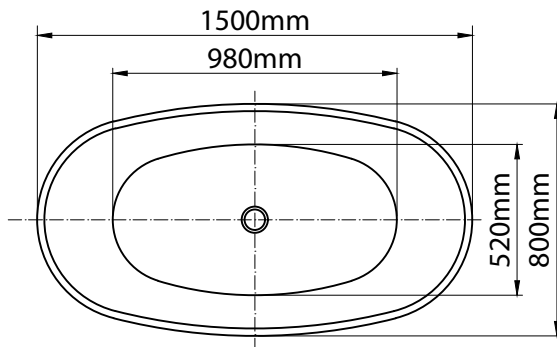

Top view

Technical information/ Thông tin kỹ thuật

- **Type/Loại bồn:** Freestanding/Đặt sàn độc lập
- **Material/Chất liệu:** Fiberglass + Acrylic lucite
  Sợi thủy tinh + Acrylic lucite
- **Color/Màu sắc:** White/Màu trắng
- **Technology/Công nghệ:** Seamless/Liên mảnh
- **Design/Thiết kế:** Ergonomics/Công thái học
- **Flush type/Loại xả:** Press discharge/Nhấn xả
- **Trap diameter/Đường kính ống thoát:** 42 (mm)
- **Product dimensions/Kích thước bồn:** 1500x800x575 (mm)