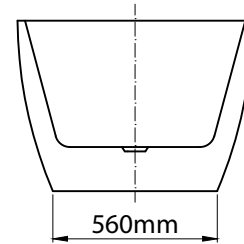

MODEL: MW8223-150

Side view

Front view

Technical information/ Thông tin kỹ thuật

- **Type/Loại bồn:** Freestanding/Đặt sàn độc lập
- **Material/Chất liệu:** Fiberglass + Acrylic lucite
  Sợi thủy tinh + Acrylic lucite
- **Color/Màu sắc:** White/Màu trắng
- **Technology/Công nghệ:** Seamless/Liên mảnh
- **Design/Thiết kế:** Ergonomics/Công thái học
- **Flush type/Loại xả:** Press discharge/Nhấn xả
- **Trap diameter/Đường kính ống thoát:** 42 (mm)
- **Product dimensions/Kích thước bồn:** 1500x800x575 (mm)

Drain pipe

Ống chờ thoát nước
42 (mm)

Plastic pipe connection

Siphon kết nối giữa bồn và ống thoát nước

*All measurements subject to +/-0.5% tolerance

*Tất cả phép đo có thể được tính sai số +/-0.5%

3
years

* Bề mặt acrylic đc bảo hành chống phồng rộp, chống ố, nứt và sứt mẻ do lỗi của vật liệu acrylic trong thời gian 3 năm kể từ ngày mua hàng. CÁC LỖI PHÁT SINH DO NGOẠI LỰC TÁC ĐỘNG SẼ KHÔNG ĐƯỢC BẢO HÀNH TỪ CHÚNG TÔI.

5
years

* MOWOEN chịu trách nhiệm bảo hành bồn tắm khi nước thấm qua lớp sợi thủy tinh của bồn tắm do lỗi vật liệu và tay nghề thợ thời gian 5 năm kể từ thời điểm mua và lắp đặt sản phẩm của chúng tôi.

ISET S.r.l Unipersonale
Istituto Servizi Europei Tecnologici
EN 14516: 2015