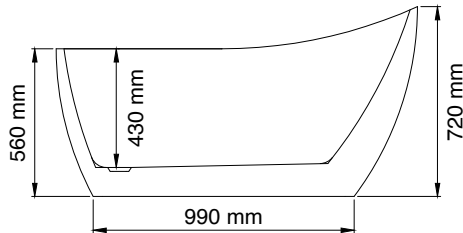

MODEL: MW8225-137

Side view

Front view