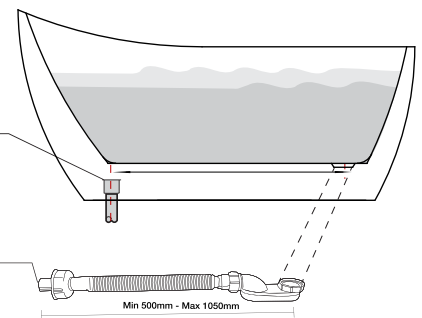

Plastic pipe connection

Siphon kết nối giữa bồn và ống thoát nước

Installing a waiting pipe (Lắp đặt ống nước chờ)

*All measurements subject to +/-0.5% tolerance

*Tất cả phép đo có thể được tính sai số +/-0.5%

3
years

* Bề mặt acrylic được bảo hành chống phồng rộp, chống ố, nứt và sút mẻ do lỗi của vật liệu acrylic trong thời gian 3 năm kể từ ngày mua hàng. CÁC LỖI PHÁT SINH DO NGOẠI LỰC TÁC ĐỘNG SẼ KHÔNG ĐƯỢC BẢO HÀNH TỪ CHÚNG TÔI.

5
years

* MOWOEN chịu trách nhiệm bảo hành bồn tắm khi nước thấm qua lớp sợi thủy tinh của bồn tắm do lỗi vật liệu và tay nghề thợ lắp đặt trong thời gian 5 năm kể từ thời điểm mua và lắp đặt sản phẩm của chúng tôi.

ISET S.r.l Unipersonale
Istituto Servizi Europei Tecnologici
EN 14516: 2015