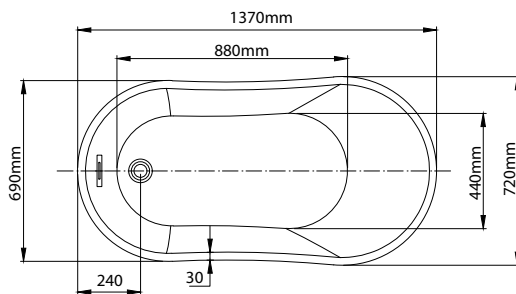

Top view

Technical information/ Thông tin kỹ thuật

- **Type/Loại bồn:** Freestanding/Đặt sàn độc lập
- **Material/Chất liệu:** Fiberglass + Acrylic lucite
  Sợi thủy tinh + Acrylic lucite
- **Color/Màu sắc:** White/Màu trắng
- **Technology/Công nghệ:** Seamless/Liền mảnh
- **Design/Thiết kế:** Ergonomics/Công thái học
- **Flush type/Loại xả:** Press discharge/Nhấn xả
- **Trap diameter/Đường kính ống thoát:** 42 (mm).
- **Product dimensions/Kích thước bồn:** 1370x720x720 (mm).