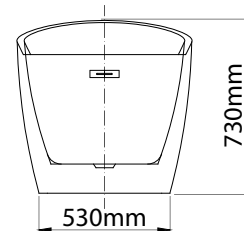

MODEL: MW8225-170

Side view

Front view

Technical information/ Thông tin kỹ thuật

• Type/Loại bồn:	<i>Freestanding/Đặt sàn độc lập</i>
• Material/Chất liệu:	<i>Fiberglass + Acrylic lucite Sợi thủy tinh + Acrylic lucite</i>
• Color/Màu sắc:	<i>White/Màu trắng</i>
• Technology/Công nghệ:	<i>Seamless/Liền mảnh</i>
• Design/Thiết kế:	<i>Ergonomics/Công thái học</i>
• Flush type/Loại xả:	<i>Press discharge/Nhấn xả</i>
• Trap diameter/Đường kính ống thoát:	<i>42 (mm)</i>
• Product dimensions/Kích thước bồn:	<i>1700x720x730 (mm)</i>

Drain pipe

Ống chờ thoát nước
42 (mm)

Plastic pipe connection

Siphon kết nối giữa bồn và ống thoát nước

*All measurements subject to +/-0.5% tolerance

*Tất cả phép đo có thể được tính sai số +/-0.5%

3
years

* Bề mặt acrylic được bảo hành chống phồng rộp, chống ố, nứt và sút mẻ do lỗi của vật liệu acrylic trong thời gian 3 năm kể từ ngày mua hàng. CÁC LỖI PHÁT SINH DO NGOẠI LỰC TÁC ĐỘNG SẼ KHÔNG ĐƯỢC BẢO HÀNH TỪ CHÚNG TÔI.

5
years

* MOWOEN chịu trách nhiệm bảo hành bồn tắm khi nước thấm qua lớp sợi thủy tinh của bồn tắm do lỗi vật liệu và tay nghề thợ thời gian 5 năm kể từ thời điểm mua và lắp đặt sản phẩm của chúng tôi.

ISET S.r.l Unipersonale
Istituto Servizi Europei Tecnologici
EN 14516: 2015