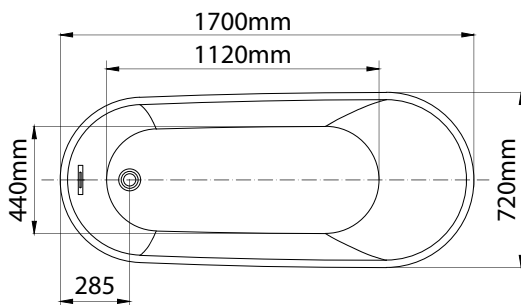

Top view

Technical information/ Thông tin kỹ thuật

• Type/Loại bồn:	<i>Freestanding/Đặt sàn độc lập</i>
• Material/Chất liệu:	<i>Fiberglass + Acrylic lucite Sợi thủy tinh + Acrylic lucite</i>
• Color/Màu sắc:	<i>White/Màu trắng</i>
• Technology/Công nghệ:	<i>Seamless/Liền mảnh</i>
• Design/Thiết kế:	<i>Ergonomics/Công thái học</i>
• Flush type/Loại xả:	<i>Press discharge/Nhấn xả</i>
• Trap diameter/Đường kính ống thoát:	<i>42 (mm)</i>
• Product dimensions/Kích thước bồn:	<i>1700x720x730 (mm)</i>