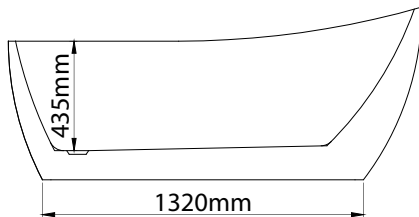

MODEL: MW8225-170

Side view