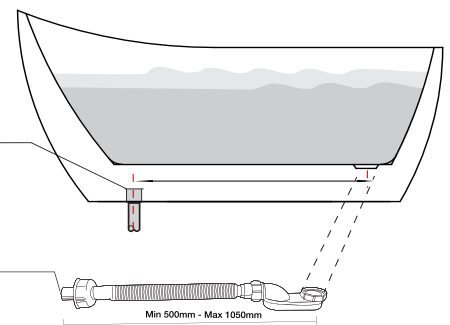

Plastic pipe connection

Siphon kết nối giữa bồn và ống thoát nước

Installing a waiting pipe (Lắp đặt ống nước chờ)

*All measurements subject to +/-0.5% tolerance

*Tất cả phép đo có thể được tính sai số +/-0.5%

3
years

* Bề mặt acrylic được bảo hành chống phồng rộp, chống ố, nứt và sút mẻ do lỗi của vật liệu acrylic trong thời gian 3 năm kể từ ngày mua hàng. CÁC LỖI PHÁT SINH DO NGOẠI LỰC TÁC ĐỘNG SẼ KHÔNG ĐƯỢC BẢO HÀNH TỪ CHÚNG TÔI.

5
years

* MOWOEN chịu trách nhiệm bảo hành bồn tắm khi nước thấm qua lớp sợi thủy tinh của bồn tắm do lỗi vật liệu và tay nghề thợ thời gian 5 năm kể từ thời điểm mua và lắp đặt sản phẩm của chúng tôi.

ISET S.r.l Unipersonale
Istituto Servizi Europei Tecnologici
EN 14516: 2015