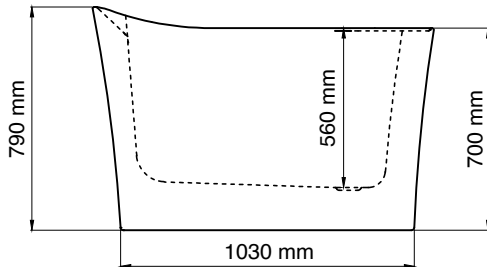

MODEL: MW8228-120

Side view