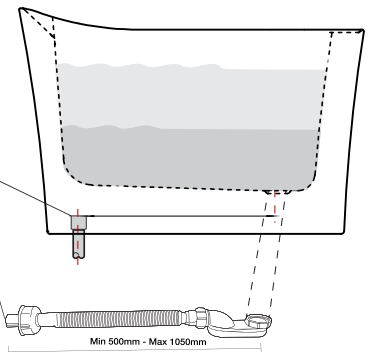

Plastic pipe connection

Siphon kết nối giữa bồn và ống thoát nước

Installing a waiting pipe (Lắp đặt ống nước chờ)

*All measurements subject to +/-0.5% tolerance

*Tất cả phép đo có thể được tính sai số +/-0.5%

3
years

* Bề mặt acrylic được bảo hành chống bong, nứt, ố, nứt và sứt mẻ do lỗi của vật liệu acrylic trong thời gian 3 năm kể từ ngày hàng. CÁC LỖI PHÁT SINH DO NGOẠI LỰC TÁC ĐỘNG SẼ KHÔNG ĐƯỢC BẢO HÀNH TỬ CHUNG TÔI.

5
years

* MOWÖEN chịu trách nhiệm bảo hành bồn tắm khi nước thấm qua lớp sợi thủy tinh của bồn tắm do lỗi vật liệu và tay nghề trong thời gian 5 năm kể từ thời điểm mua và lắp đặt sản phẩm của chúng tôi.

ISET S.r.l Unipersonale
Istituto Servizi Europei Tecnologici
EN 14516: 2015