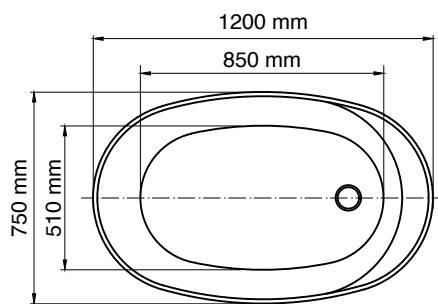

Top view

Technical information/ Thông tin kỹ thuật

- **Type/Loại bồn:** Freestanding/Đặt sàn độc lập
- **Material/Chất liệu:** Fiberglass + Acrylic lucite
  Sợi thủy tinh + Acrylic lucite
- **Color/Màu sắc:** White/Màu trắng
- **Technology/Công nghệ:** Seamless/Liên mảnh
- **Design/Thiết kế:** Ergonomics/Công thái học
- **Flush type/Loại xả:** Press discharge/Nhấn xả
- **Trap diameter/Đường kính ống thoát:** 42 (mm).
- **Product dimensions/Kích thước bồn:** 1200x750x790 (mm).