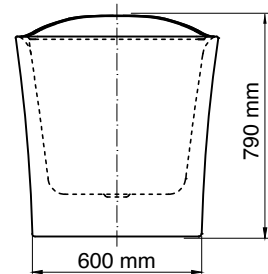

MODEL: MW8228-120

Front view

Technical information/ Thông tin kỹ thuật

- **Type/Loại bồn:** Freestanding/Đặt sàn độc lập
- **Material/Chất liệu:** Fiberglass + Acrylic lucite
  Sợi thủy tinh + Acrylic lucite
- **Color/Màu sắc:** White/Màu trắng
- **Technology/Công nghệ:** Seamless/Liên mảnh
- **Design/Thiết kế:** Ergonomics/Công thái học
- **Flush type/Loại xả:** Press discharge/Nhấn xả
- **Trap diameter/Đường kính ống thoát:** 42 (mm).
- **Product dimensions/Kích thước bồn:** 1200x750x790 (mm).

Drain pipe

Ống chờ thoát nước
(42mm)

Plastic pipe connection

Siphon kết nối giữa bồn và ống thoát nước

*All measurements subject to +/-0.5% tolerance

*Tất cả phép đo có thể được tính sai số +/-0.5%

3
years

* Bề mặt acrylic được bảo hành chống bong, nứt, ố, nứt và sứt mẻ do lỗi của vật liệu acrylic trong thời gian 3 năm kể từ ngày hàng. CÁC LỖI PHÁT SINH DO NGOẠI LỰC TÁC ĐỘNG SẼ KHÔNG ĐƯỢC BẢO HÀNH TỬ CHUNG TÔI.

5
years

* MOWÖEN chịu trách nhiệm bảo hành bồn tắm khi nước thấm qua lớp sợi thủy tinh của bồn tắm do lỗi vật liệu và tay nghề trong thời gian 5 năm kể từ thời điểm mua và lắp đặt sản phẩm của chúng tôi.

ISET S.r.l Unipersonale
Istituto Servizi Europei Tecnologici
EN 14516: 2015