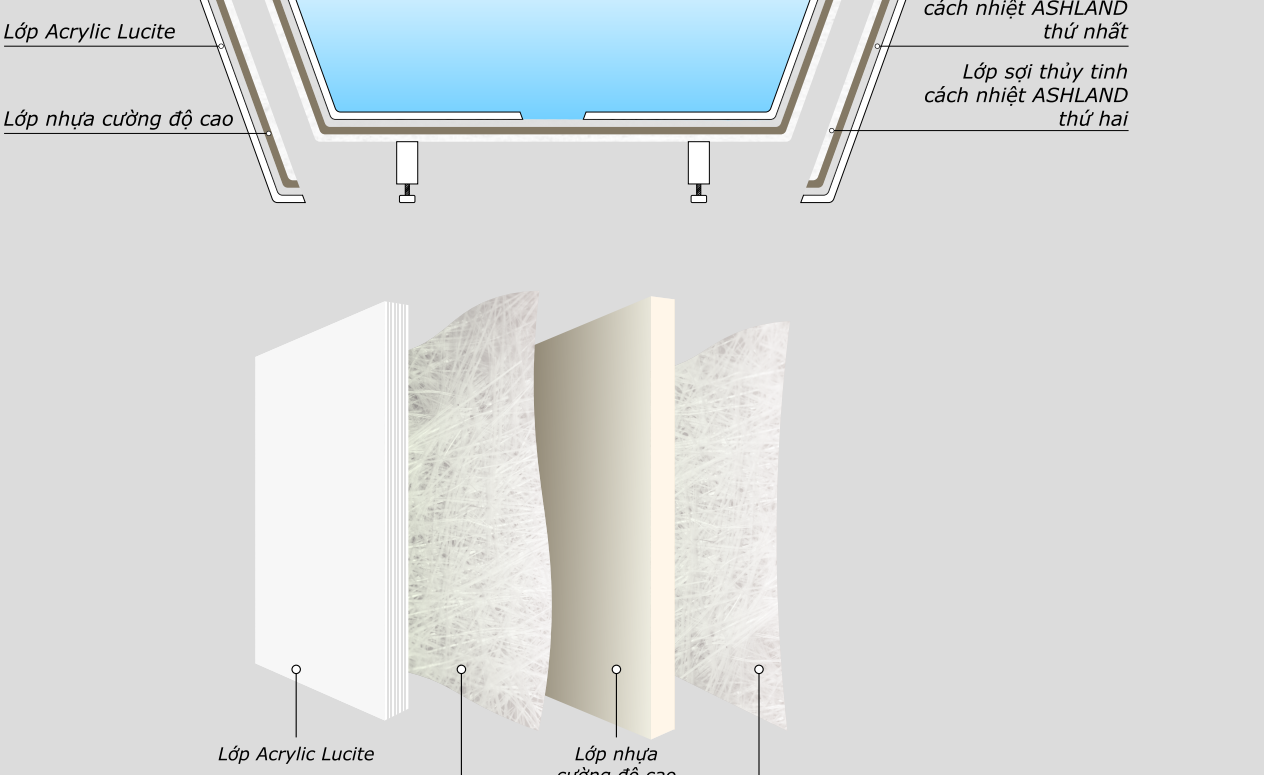

3. CẤU TẠO BỒN TẮM NGÂM MW8237F-170

Bộ vòi gắn bồn chất liệu hợp kim đồng mạ Chrome.

Cổng thoát nước chất liệu INOX 304, mạ Chrome không bị hoen gỉ.

Hệ thống thoát nước kích hoạt bằng cách nhấn xả, chất liệu hợp kim đồng, mạ Chrome không bị hoen gỉ.

Bề mặt Acrylic lucite có độ trắng bóng cao, chống xước, chống thấm nước, đảm bảo bề mặt không bị ố vàng trong 10 năm (nếu sử dụng đúng cách).

Giá đỡ bằng khung thép cường độ cao chống hoen gỉ, chịu lực tốt

4. CHẤT LIỆU ACRYLIC LUCITE + SỢI THỦY TINH ASHLAND

- Bồn tắm MW8237F-170 được sản xuất từ chất liệu Acrylic Lucite + sợi thủy tinh ASHLAND - vật liệu cải tiến thế hệ mới với những đặc tính vượt trội so với chất liệu Acrylic thông thường.
- Cụ thể, Acrylic Lucite có độ bền cao, khả năng chịu lực, chịu nhiệt, dễ dàng làm sạch và chống trơn trượt rất tốt. Nó cũng vượt qua những bài kiểm tra nghiêm ngặt nhất về độ bền chất liệu, đảm bảo sự an toàn cho người dùng, cũng như tuổi thọ của sản phẩm.