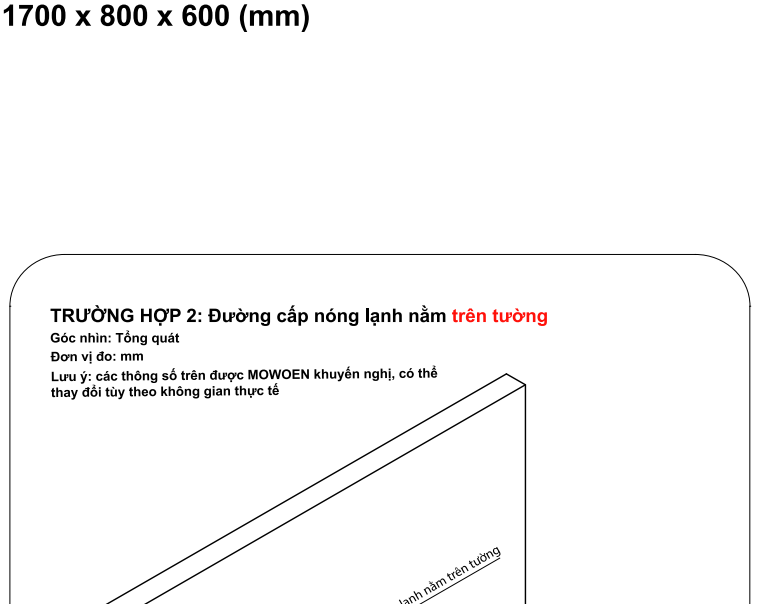

HỆ THỐNG THOÁT NƯỚC

Được làm từ chất liệu hợp kim đồng mạ Chrome dễ dàng làm sạch, không bị hoen gỉ. Sử dụng đơn giản, bằng cách nhấn xả