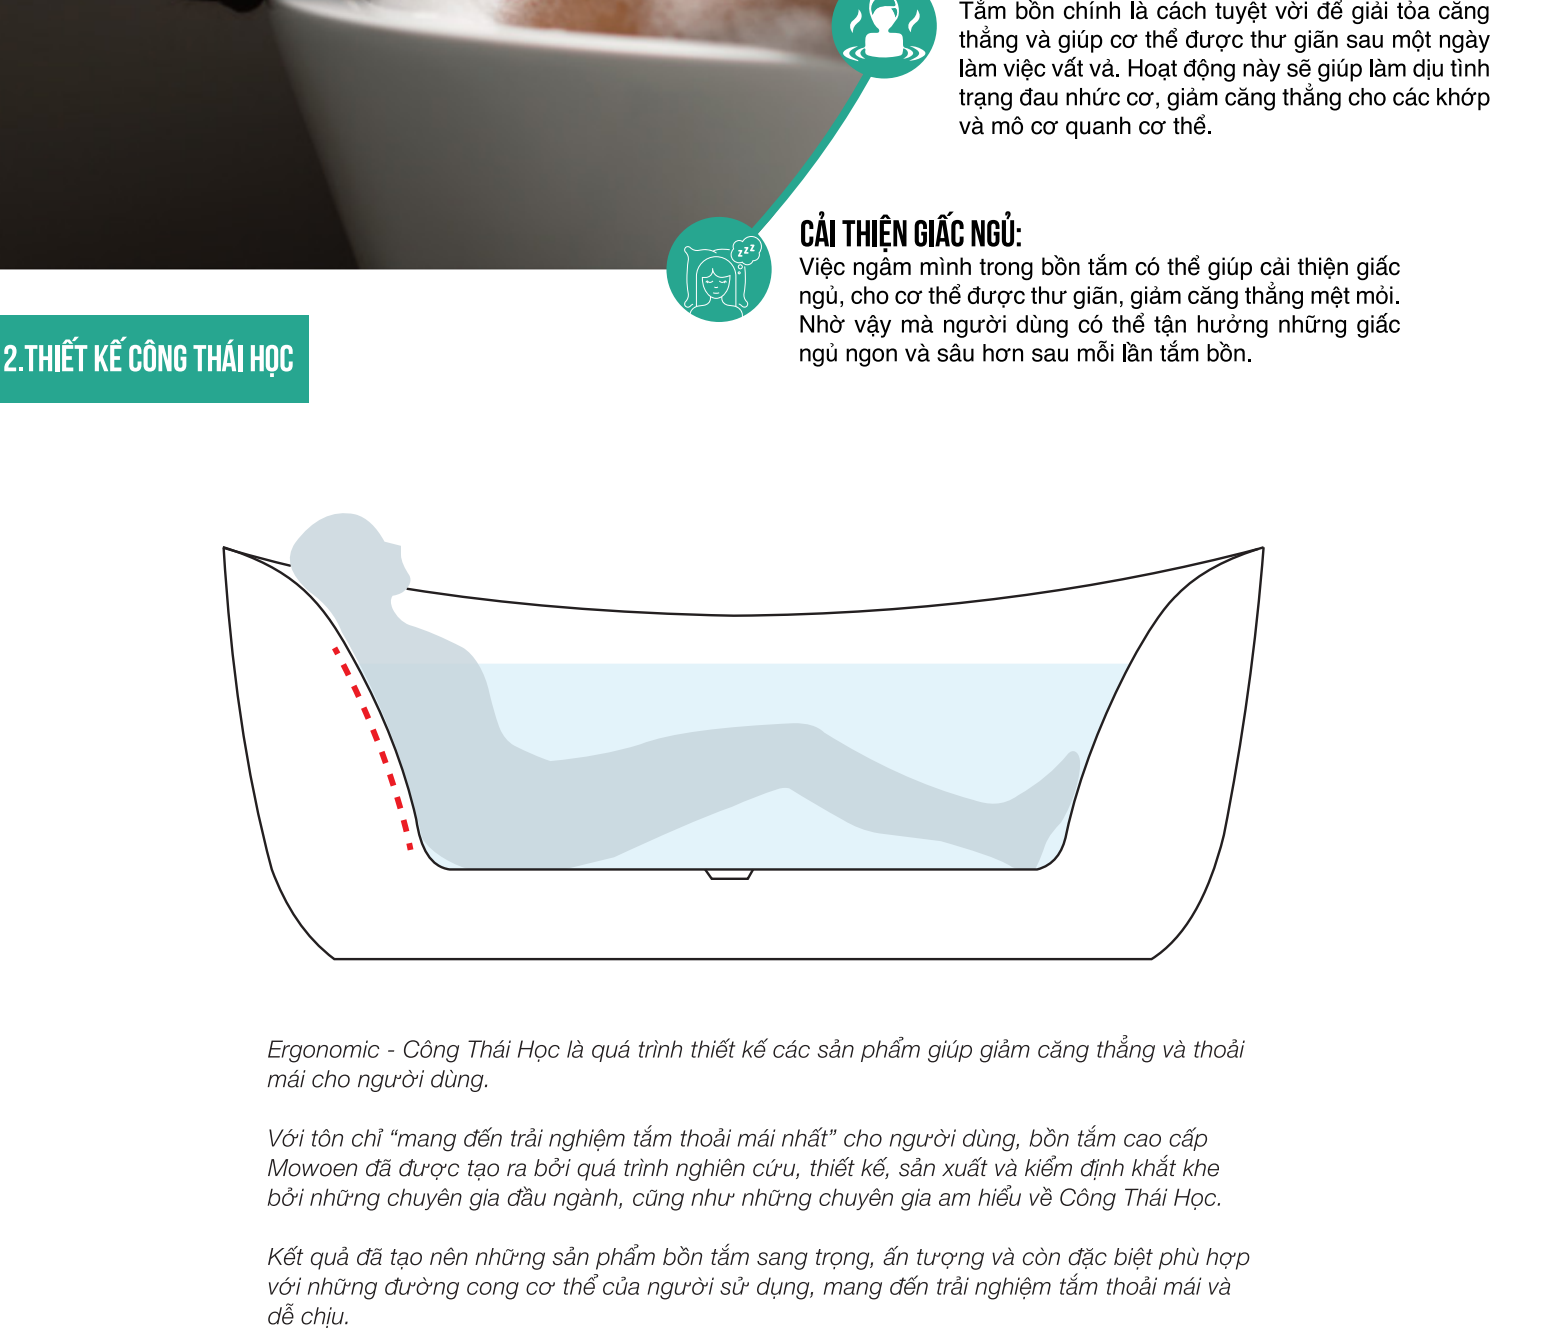

LIU THÔNG MÁU TỐT HƠN:

Ngâm mình trong bồn tắm có thể giúp tế bào máu bên trong cơ thể vận chuyển ổn định hơn, đưa máu đến nuôi dưỡng những phần mô đang bị hư hại, từ đó giúp cải thiện sức khỏe, tăng cường hệ miễn dịch.

ĐÀO THẢI ĐỘC TỐ:

CHO LÀN DA KHỎE KHOẺ HƠN

Khi ngâm mình trong bồn, bạn chỉ cần chà nhẹ bề mặt da, lớp tế bào chết sẽ dễ dàng bị tẩy sạch, trả lại cho bạn một làn da mềm mại, khỏe khoắn.

THƯ GIÃN CƠ THỂ:

CẢI THIỆN GIẤC NGỦ:

2. THIẾT KẾ CÔNG THÁI HỌC

Ergonomic - Công Thái Học là quá trình thiết kế các sản phẩm giúp giảm căng thẳng và thoải mái cho người dùng.

Với tôn chỉ "mang đến trải nghiệm tắm thoải mái nhất" cho người dùng, bồn tắm cao cấp Mowöen đã được tạo ra bởi quá trình nghiên cứu, thiết kế, sản xuất và kiểm định khắt khe bởi những chuyên gia đầu ngành, cũng như những chuyên gia am hiểu về Công Thái Học.

Kết quả đã tạo nên những sản phẩm bồn tắm sang trọng, ấn tượng và còn đặc biệt phù hợp với những đường cong cơ thể của người sử dụng, mang đến trải nghiệm tắm thoải mái và dễ chịu.