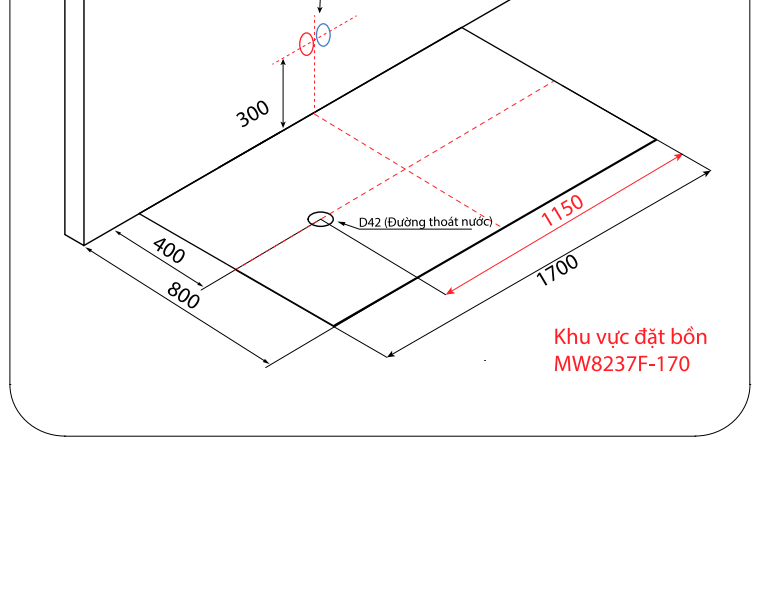

BỘ ĐIỀU CHỈNH CÂN BẰNG

Giúp điều chỉnh độ cân bằng bồn tắm trên những địa hình hoặc vị trí không bằng phẳng.