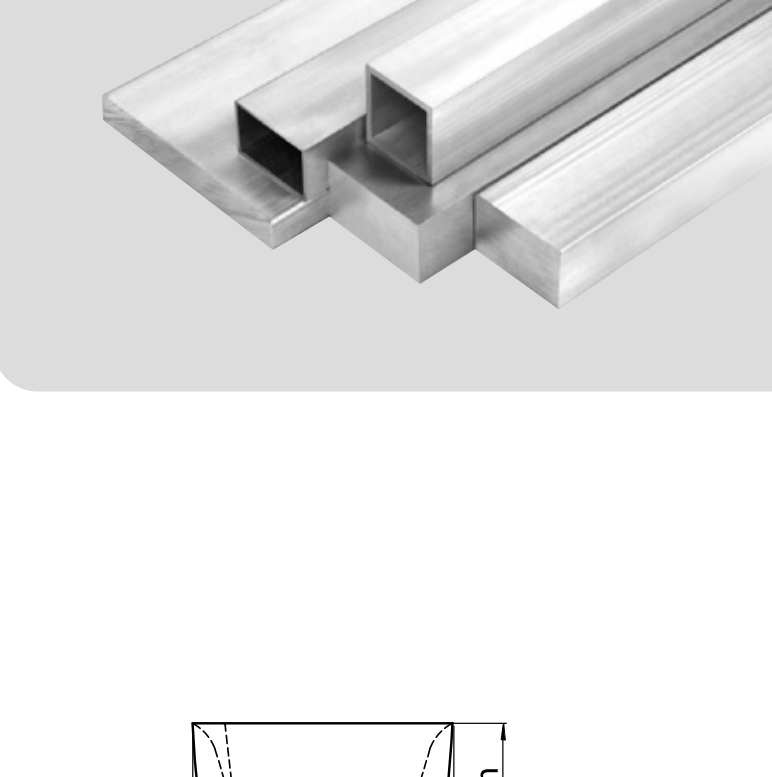

CÔNG NGHỆ SEAMLESS

Công nghệ Seamless hay kết cấu bồn liền kề công nghệ liền mạch kiến tạo nên kết cấu bồn tắm vững chắc, tăng tính thẩm mỹ trên từng chi tiết do không có khe hở, không có vết nối. Những sản phẩm sử dụng công nghệ Seamless thường có độ bền cao, đường nét sắc sảo - tôn lên sự sang trọng cho không gian tắm.