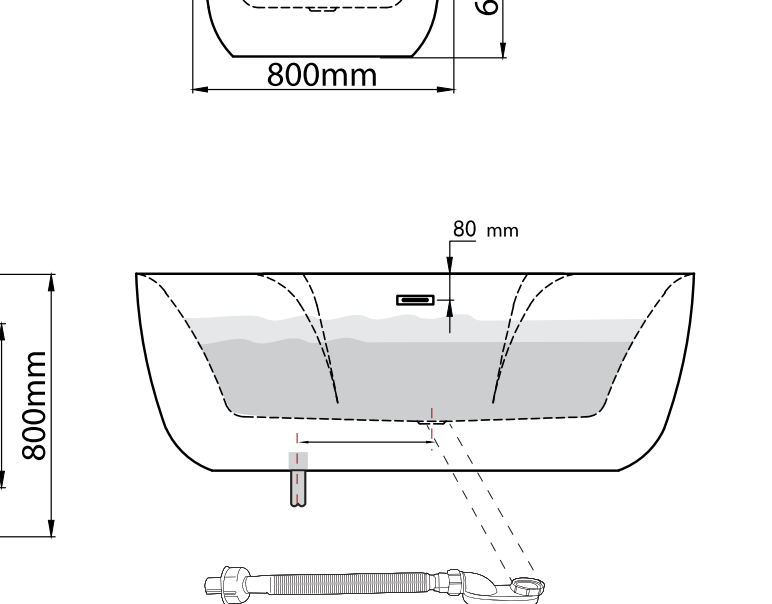

HỆ THỐNG THOÁT TRẦN

Được làm từ chất liệu INOX 304 mạ Chrome dễ dàng làm sạch, không bị hoen gỉ. Ngoài ra bạn không cần lo lắng về vấn đề nước tràn ra khỏi sản nhà khi sử dụng hoặc khi quên đóng vòi nước xả bồn tắm.