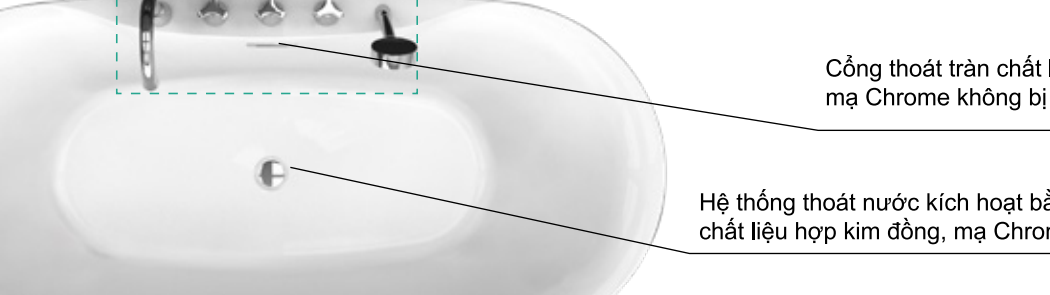

Ergonomic - Công Thái Học là quá trình thiết kế các sản phẩm giúp giảm căng thẳng và thoải mái cho người dùng.

Với tôn chỉ "mang đến trải nghiệm tắm thoải mái nhất" cho người dùng, bồn tắm cao cấp Mowöen đã được tạo ra bởi quá trình nghiên cứu, thiết kế, sản xuất và kiểm định khắt khe bởi những chuyên gia đầu ngành, cũng như những chuyên gia am hiểu về Công Thái Học.

Kết quả đã tạo nên những sản phẩm bồn tắm sang trọng, ấn tượng và còn đặc biệt phù hợp với những đường cong cơ thể của người sử dụng, mang đến trải nghiệm tắm thoải mái và dễ chịu.