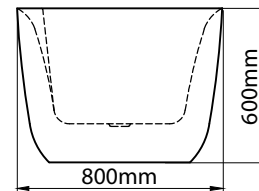

MODEL: MW8237F-170

Front view

Technical information/ Thông tin kỹ thuật

- **Type/Loại bồn:** Freestanding/Đặt sàn độc lập
- **Material/Chất liệu:** Fiberglass + Acrylic lucite
  Sợi thủy tinh + Acrylic lucite
- **Color/Màu sắc:** White/Màu trắng
- **Technology/Công nghệ:** Seamless/Liền mảnh
- **Design/Thiết kế:** Ergonomics/Công thái học
- **Flush type/Loại xả:** Press discharge/Nhấn xả
- **Accessory/Phụ kiện:** Shower set/Bộ sen vòi
- **Trap diameter/Đường kính ống thoát:** 42 (mm)
- **Product dimensions/Kích thước bồn:** 1700x800x600 (mm)

Drain pipe

Ống chờ thoát nước
42 (mm)

Plastic pipe connection

Siphon kết nối giữa bồn và ống thoát nước

*All measurements subject to +/-0.5% tolerance

*Tất cả phép đo có thể được tính sai số +/-0.5%

3
years

* Bề mặt acrylic được bảo hành chống phồng rộp, chống ố, nứt và sứt mẻ do lỗi của vật liệu acrylic trong thời gian 3 năm kể từ ngày mua hàng. CÁC LỖI PHÁT SINH DO NGOẠI LỰC TÁC ĐỘNG SẼ KHÔNG ĐƯỢC BẢO HÀNH TỪ CHÚNG TÔI.

5
years

* MOWOEN chịu trách nhiệm bảo hành bồn tắm khi nước thấm qua lớp sợi thủy tinh của bồn tắm do lỗi vật liệu và tay nghề thợ thời gian 5 năm kể từ thời điểm mua và lắp đặt sản phẩm của chúng tôi.

ISET S.r.l Unipersonale
Istituto Servizi Europei Tecnologici
EN 14516: 2015