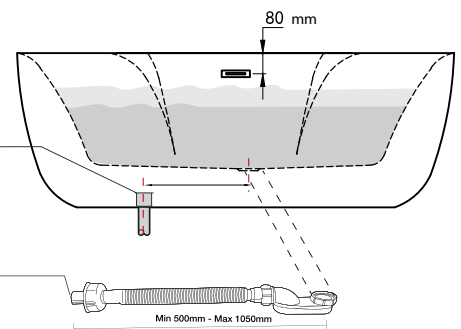

Plastic pipe connection

Siphon kết nối giữa bồn và ống thoát nước

Installing a waiting pipe (Lắp đặt ống nước chờ)

*All measurements subject to +/-0.5% tolerance

*Tất cả phép đo có thể được tính sai số +/-0.5%

3
years

* Bề mặt acrylic được bảo hành chống phồng rộp, chống ố, nứt và sứt mẻ do lỗi của vật liệu acrylic trong thời gian 3 năm kể từ ngày mua hàng. CÁC LỖI PHÁT SINH DO NGOẠI LỰC TÁC ĐỘNG SẼ KHÔNG ĐƯỢC BẢO HÀNH TỪ CHÚNG TÔI.

5
years

* MOWOEN chịu trách nhiệm bảo hành bồn tắm khi nước thấm qua lớp sợi thủy tinh của bồn tắm do lỗi vật liệu và tay nghề thợ thời gian 5 năm kể từ thời điểm mua và lắp đặt sản phẩm của chúng tôi.

ISET S.r.l Unipersonale
Istituto Servizi Europei Tecnologici
EN 14516: 2015