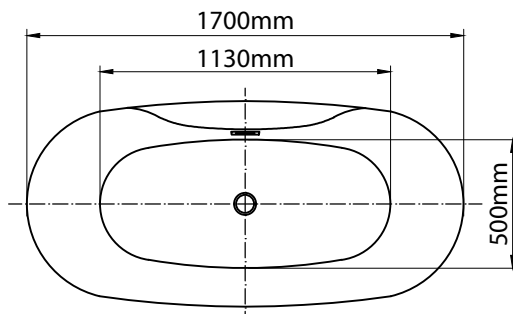

Top view

Technical information/ Thông tin kỹ thuật

- **Type/Loại bồn:** Freestanding/Đặt sàn độc lập
- **Material/Chất liệu:** Fiberglass + Acrylic lucite
  Sợi thủy tinh + Acrylic lucite
- **Color/Màu sắc:** White/Màu trắng
- **Technology/Công nghệ:** Seamless/Liền mảnh
- **Design/Thiết kế:** Ergonomics/Công thái học
- **Flush type/Loại xả:** Press discharge/Nhấn xả
- **Accessory/Phụ kiện:** Shower set/Bộ sen vòi
- **Trap diameter/Đường kính ống thoát:** 42 (mm)
- **Product dimensions/Kích thước bồn:** 1700x800x600 (mm)