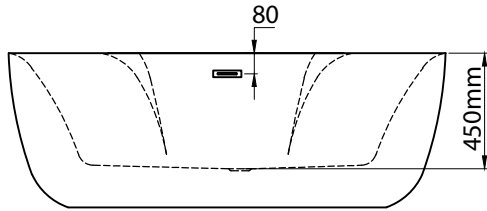

MODEL: MW8237F-170

Side view

Front view