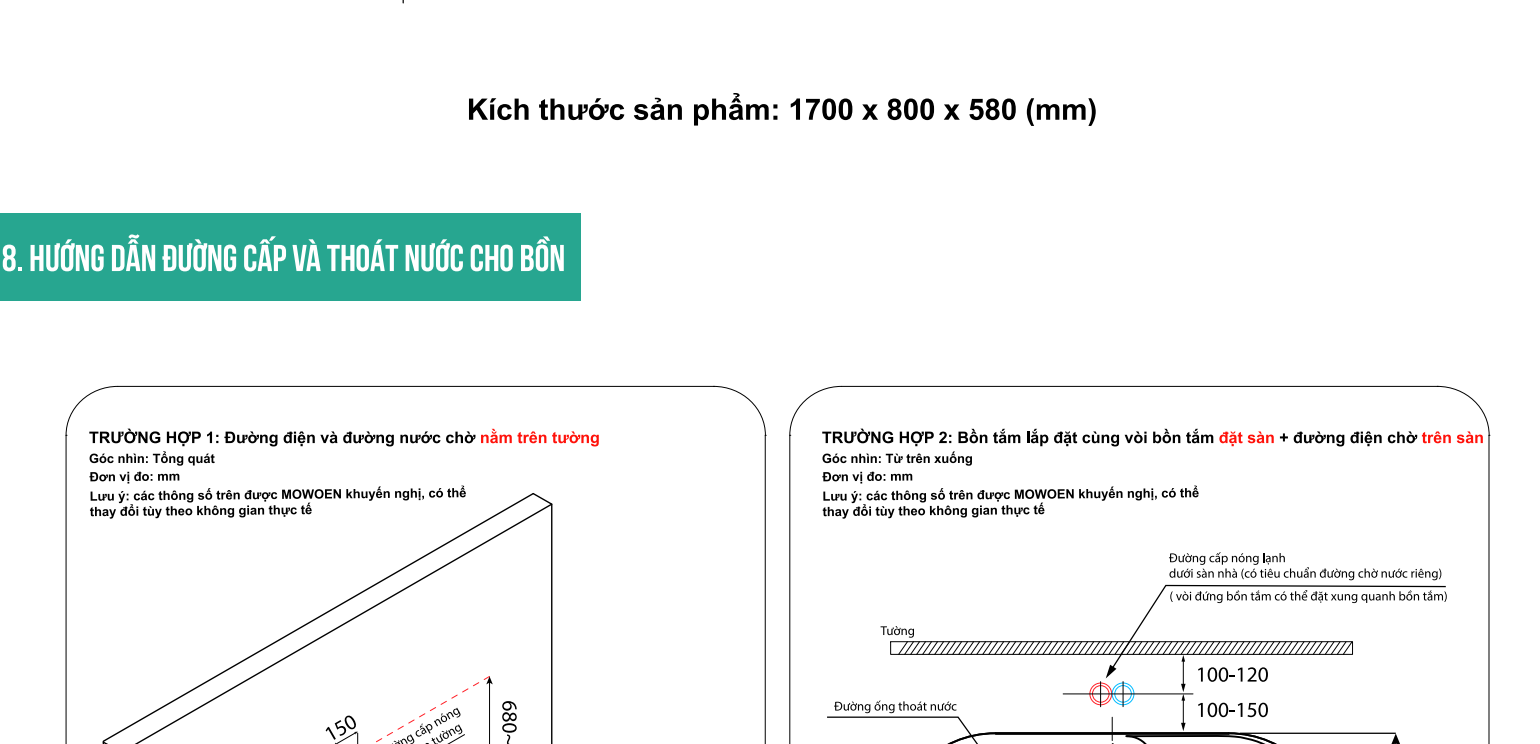

GIỮ NHIỆT LÂU 45 PHÚT NGẤM LÂU KHÔNG SỢ LẠNH