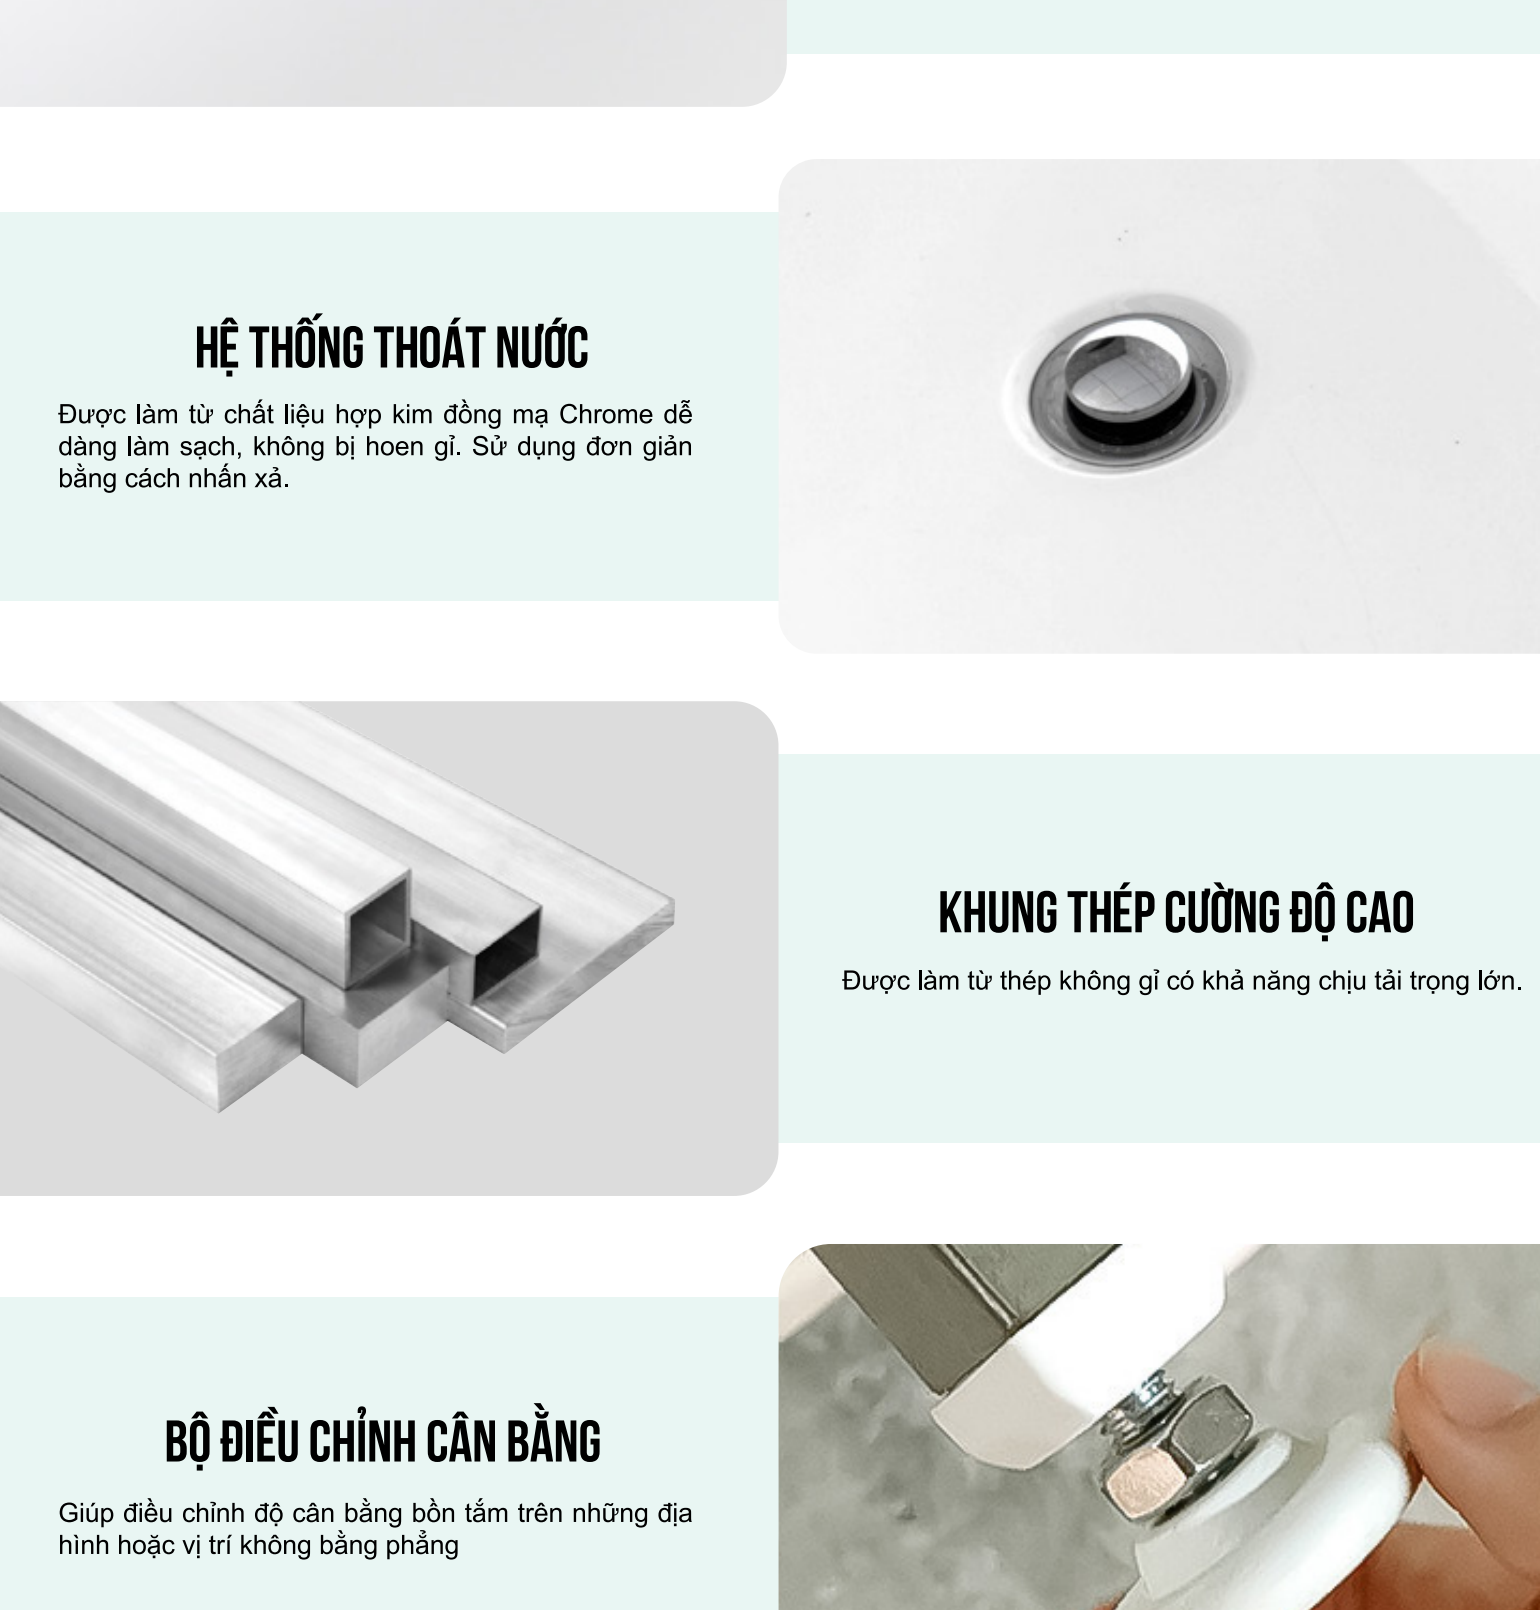

BỒN TẮM MASSAGE MW8266-170.MS

Kích thước: 1700 x 800 x 580 (mm)

• Không chỉ đơn thuần là bồn tắm được vẻ đẹp thanh lịch và sự sang trọng, bồn tắm massage MW8266 - 170MS còn thỏa mãn mong muốn về một liệu pháp chăm sóc sức khỏe tối nhất cho cả gia đình bạn.

1. TÁC DỤNG CỦA BỒN TẮM NGẤM MW8266-170.MS

THU GIẢN, GIẢI TỎA CĂNG THẲNG

Ngâm mình trong bồn tắm có thể giúp tế bào máu bên trong cơ thể vận chuyển ổn định hơn, đưa máu đến nuôi dưỡng những phần mô đang bị hư hại, từ đó giúp cải thiện sức khỏe, tăng cường hệ miễn dịch.

CẢI THIỆN SỨC KHỎE

Việc ngâm mình trong nước ấm sẽ giúp mở lỗ chân lông, nhờ vậy mà những độc tố và phần bụi bẩn "lấn sâu" trong da sẽ theo tuyến mồ hôi mà được đào thải ra ngoài.

LÀM DA KHỎE MẠNH

Theo ngâm mình trong bồn tắm, bạn chỉ cần chà nhẹ bề mặt da nhẹ nhàng để loại bỏ bụi bẩn và tẩy sạch, từ đó giúp da bạn mịn màng, khỏe khoắn.

CẢI THIỆN GIÁC NGỦ

Theo một số nghiên cứu khoa học, tắm bồn trước khi đi ngủ có thể giúp giảm mệt mỏi giảm đau các giác ngủ sâu hơn, kéo dài thời gian giấc ngủ và cải thiện chất lượng giấc ngủ của bạn.

GIẢM ĐAU MỖI CƠ BẮP

Cũng đừng quên xoa bóp của nước nóng và các vòi nước, sự khi trong bồn tắm là biện pháp hiệu quả giúp thư giãn các cơ bắp đang căng cứng. Điều này cũng có thể giúp làm giảm đau nhức.

ĐẢO THẢI ĐỘC TỐ

Ngâm mình trong nhiệt độ nước nóng trong bồn tắm massage vào khoảng 32-35 độ C trong 10-20 phút làm giãn nở lỗ chân lông, giúp đào thải các chất nhờn và độc tố trong da theo tuyến mồ hôi ra ngoài. Dùng khăn mềm chà nhẹ để tẩy lớp tế bào chết, giúp lấy lại làn da mịn màng, tươi trẻ.

2. TRẢI NGHIỆM CẢM GIÁC MASSAGE 4D TẠI NHÀ

MASSAGE LÔNG BÀN CHÂN

MASSAGE LƯNG

Massage lưng được biết đến là phương pháp có hiệu quả nhất để giảm đau nhức, giảm mệt mỏi và giúp các cơ bắp nhanh phục hồi.

MASSAGE HÔNG

MASSAGE HAI BÊN ĐŨI