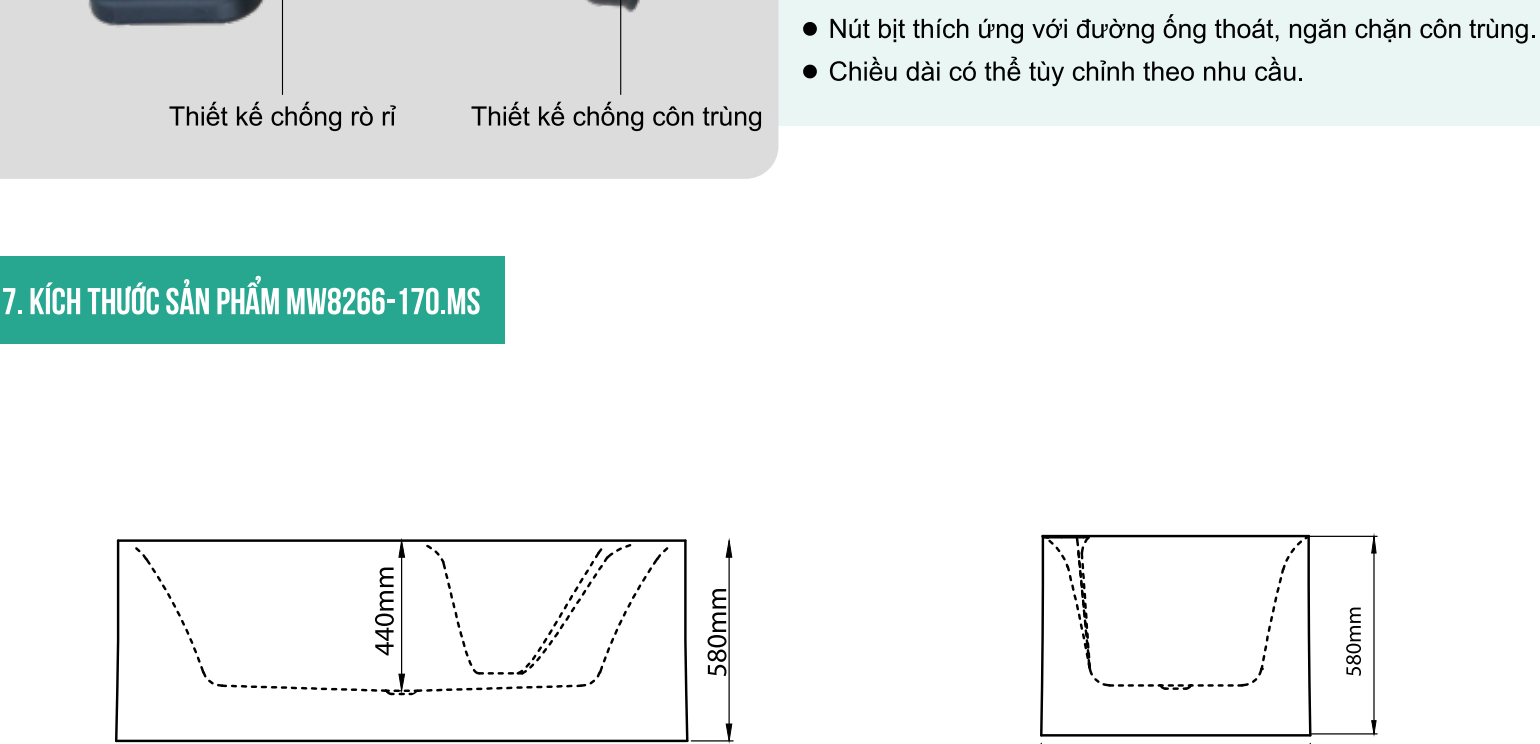

KHẢ NĂNG CHỊU LỰC CAO