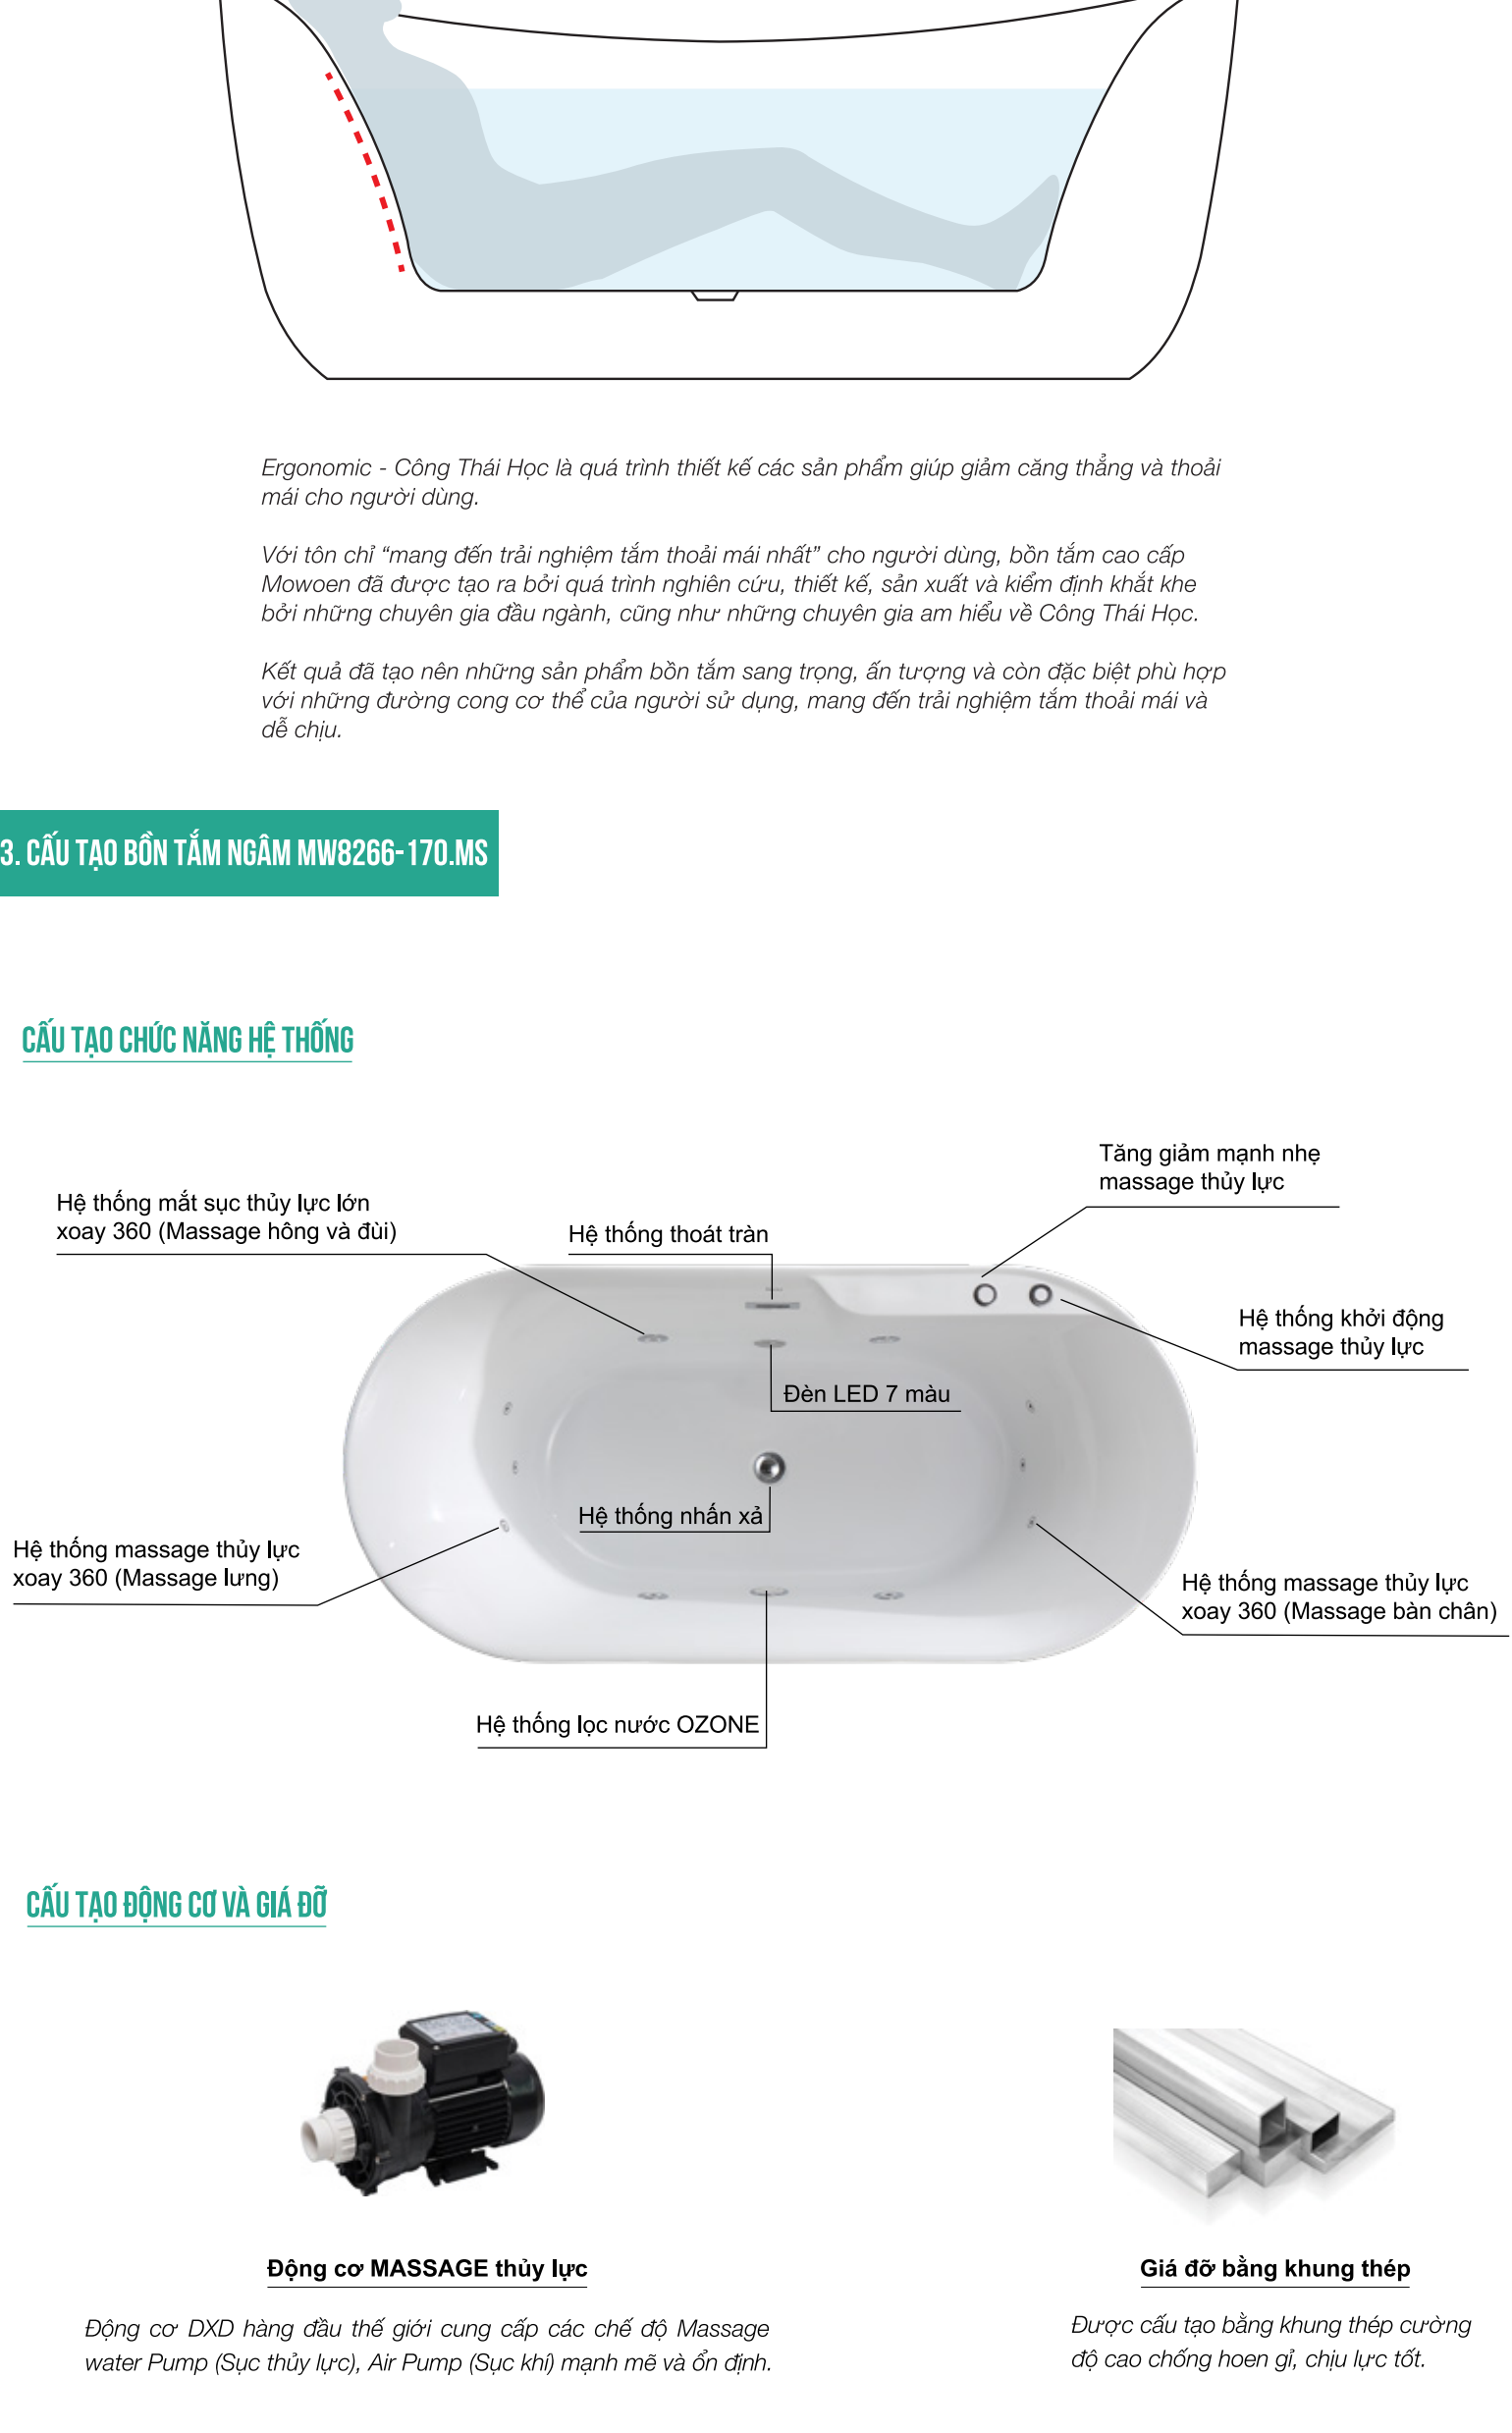

2. TRẢI NGHIỆM CẢM GIÁC MASSAGE 4D TẠI NHÀ

MASSAGE LÔNG BÀN CHÂN

MASSAGE LƯNG

Massage lưng được biết đến là phương pháp có hiệu quả nhất để giảm đau nhức, giảm mệt mỏi và giúp các cơ bắp nhanh phục hồi.

MASSAGE HÔNG

MASSAGE HAI BÊN ĐŨI

Massage vùng đùi có thể làm giảm mỏi mắt trong các cơ, giúp người đang điều trị tình trạng bệnh lý trở lại những hoạt động thường ngày như chơi thể thao hoặc tập thể dục.