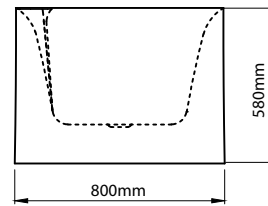

MODEL: MW8266-170.MS

Side view

Front view

Technical information/ Thông tin kỹ thuật

• Type/Loại bồn:	<i>Freestanding/Đặt sàn độc lập</i>
• Material/Chất liệu:	<i>Fiberglass + Acrylic lucite Sợi thủy tinh + Acrylic lucite</i>
• Color/Màu sắc:	<i>White/Màu trắng</i>
• LED light/Đèn LED:	<i>Seven colors/Bảy màu</i>
• Technology/Công nghệ:	<i>Liên mạch, massage thủy lực, lọc nước OZONE, chống rò rỉ điện IPX5</i>
• Design/Thiết kế:	<i>Ergonomics/Công thái học</i>
• Flush type/Loại xả:	<i>Vortex discharge/Xả xoắn</i>
• Power/Công suất:	<i>750W</i>
• Electricity supply/Nguồn điện:	<i>220V-10AMP</i>
• Trap diameter/Đường kính ống thoát:	<i>42 (mm)</i>
• Product dimensions/Kích thước bồn:	<i>1700x800x580 (mm)</i>

Drain pipe

Ống chờ thoát nước
42 (mm)

Plastic pipe connection

Siphon kết nối giữa bồn và
ống thoát nước

Installation of electricity and water waiting (Lắp đặt điện nước chờ)

*All measurements subject to +/-0.5% tolerance

*Tất cả phép đo có thể được tính sai số +/-0.5%

3
years

* Bề mặt acrylic được bảo hành chống phồng rộp, chống ố, nứt và sứt mẻ do lỗi của vật liệu acrylic trong thời gian 3 năm kể từ ngày mua hàng. CÁC LỖI PHÁT SINH DO NGOẠI LỰC TÁC ĐỘNG SẼ KHÔNG ĐƯỢC BẢO HÀNH TỪ CHÚNG TÔI.

5
years

* MOWÖEN chịu trách nhiệm bảo hành bồn tắm khi nước thấm qua lớp sợi thủy tinh của bồn tắm do lỗi vật liệu và tay nghề thợ thời gian 5 năm kể từ thời điểm mua và lắp đặt sản phẩm của chúng tôi.

ISET S.r.l Unipersonale
Istituto Servizi Europei Tecnologici
EN 14516: 2015