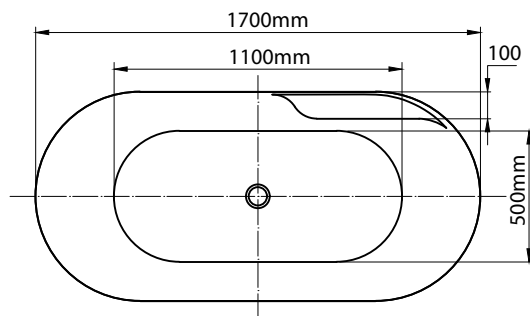

Front view

Top view

Technical information/ Thông tin kỹ thuật

• Type/Loại bồn:	<i>Freestanding/Đặt sàn độc lập</i>
• Material/Chất liệu:	<i>Fiberglass + Acrylic lucite Sợi thủy tinh + Acrylic lucite</i>
• Color/Màu sắc:	<i>White/Màu trắng</i>
• LED light/Đèn LED:	<i>Seven colors/Bảy màu</i>
• Technology/Công nghệ:	<i>Liên mạch, massage thủy lực, lọc nước OZONE, chống rò rỉ điện IPX5</i>
• Design/Thiết kế:	<i>Ergonomics/Công thái học</i>
• Flush type/Loại xả:	<i>Vortex discharge/Xả xoắn</i>
• Power/Công suất:	<i>750W</i>
• Electricity supply/Nguồn điện:	<i>220V-10AMP</i>
• Trap diameter/Đường kính ống thoát:	<i>42 (mm)</i>
• Product dimensions/Kích thước bồn:	<i>1700x800x580 (mm)</i>