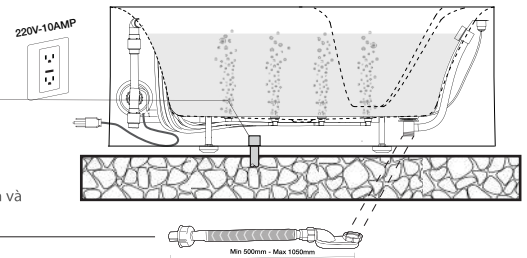

Plastic pipe connection

Siphon kết nối giữa bồn và
ống thoát nước

Installation of electricity and water waiting (Lắp đặt điện nước chờ)

*All measurements subject to +/-0.5% tolerance

*Tất cả phép đo có thể được tính sai số +/-0.5%

3
years

* Bề mặt acrylic được bảo hành chống phồng rộp, chống ố, nứt và sứt mẻ do lỗi của vật liệu acrylic trong thời gian 3 năm kể từ ngày mua hàng. CÁC LỖI PHÁT SINH DO NGOẠI LỰC TÁC ĐỘNG SẼ KHÔNG ĐƯỢC BẢO HÀNH TỪ CHÚNG TÔI.

5
years

* MOWÖEN chịu trách nhiệm bảo hành bồn tắm khi nước thấm qua lớp sợi thủy tinh của bồn tắm do lỗi vật liệu và tay nghề thợ thời gian 5 năm kể từ thời điểm mua và lắp đặt sản phẩm của chúng tôi.

ISET S.r.l Unipersonale
Istituto Servizi Europei Tecnologici
EN 14516: 2015