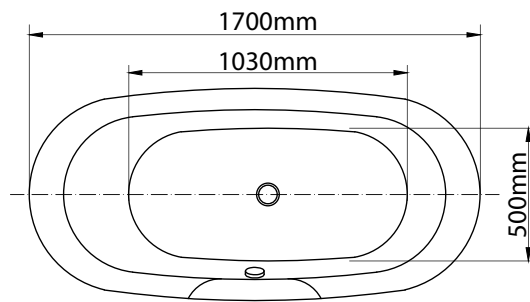

Top view

Technical information/ Thông tin kỹ thuật

- **Type/Loại bồn:** Freestanding/Đặt sàn độc lập
- **Material/Chất liệu:** Fiberglass + Acrylic lucite
  Sợi thủy tinh + Acrylic lucite
- **Color/Màu sắc:** White/Màu trắng
- **LED light/Đèn LED:** Seven colors/Bảy màu
- **Technology/Công nghệ:** Liền mạch, massage thủy lực, massage bóng khí, Lọc nước OZONE, chống rò rỉ điện IPX5
- **Design/Thiết kế:** Ergonomics/Công thái học
- **Flush type/Loại xả:** Vortex discharge/Xả nhân
- **Power/Công suất:** 1050W
- **Electricity supply/Nguồn điện:** 220V-10AMP
- **Trap diameter/Đường kính ống thoát:** 42 (mm)
- **Product dimensions/Kích thước bồn:** 1700x800x720 (mm)