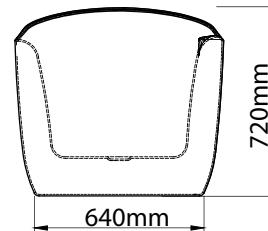

MODEL: MW8305B-170.MS

Front view

Top view

Technical information/ Thông tin kỹ thuật

- **Type/Loại bồn:** Freestanding/Đặt sàn độc lập
- **Material/Chất liệu:** Fiberglass + Acrylic lucite
  Sợi thủy tinh + Acrylic lucite
- **Color/Màu sắc:** White/Màu trắng
- **LED light/Đèn LED:** Seven colors/Bảy màu
- **Technology/Công nghệ:** Liền mạch, massage thủy lực, massage bóng khí, Lọc nước OZONE, chống rò rỉ điện IPX5
- **Design/Thiết kế:** Ergonomics/Công thái học
- **Flush type/Loại xả:** Vortex discharge/Xả nhân
- **Power/Công suất:** 1050W
- **Electricity supply/Nguồn điện:** 220V-10AMP
- **Trap diameter/Đường kính ống thoát:** 42 (mm)
- **Product dimensions/Kích thước bồn:** 1700x800x720 (mm)

Drain pipe

Ống chờ thoát nước
42 (mm)

Plastic pipe connection

Siphon kết nối giữa bồn và ống thoát nước

Installation of electricity and water waiting (Lắp đặt điện nước chờ)

*All measurements subject to +/-0.5% tolerance

*Tất cả phép đo có thể được tính sai số +/-0.5%

3
years

* Bề mặt acrylic dc bảo hành chống phồng rộp, chống ổ, nứt và sứt mẻ do lỗi của vật liệu acrylic trong thời gian 3 năm kể từ ngày hàng. CÁC LỖI PHÁT SINH DO NGOẠI LỰC TÁC ĐỘNG SẼ KHÔNG ĐƯỢC BẢO HÀNH TỪ CHÚNG TÔI.

5
years

* MOWÖEN chịu trách nhiệm bảo hành bồn tắm khi nước thấm qua lớp sợi thủy tinh của bồn tắm do lỗi vật liệu và tay nghề thợ thời gian 5 năm kể từ thời điểm mua và lắp đặt sản phẩm của chúng tôi.

ISET S.r.l Unipersonale
Istituto Servizi Europei Tecnologici
EN 14516: 2015