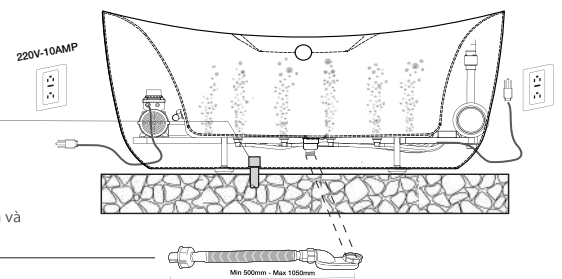

Plastic pipe connection

Siphon kết nối giữa bồn và ống thoát nước

Installation of electricity and water waiting (Lắp đặt điện nước chờ)

*All measurements subject to +/-0.5% tolerance

*Tất cả phép đo có thể được tính sai số +/-0.5%

3
years

* Bề mặt acrylic dc bảo hành chống phồng rộp, chống ổ, nứt và sứt mẻ do lỗi của vật liệu acrylic trong thời gian 3 năm kể từ ngày hàng. CÁC LỖI PHÁT SINH DO NGOẠI LỰC TÁC ĐỘNG SẼ KHÔNG ĐƯỢC BẢO HÀNH TỪ CHÚNG TÔI.

5
years

* MOWÖEN chịu trách nhiệm bảo hành bồn tắm khi nước thấm qua lớp sợi thủy tinh của bồn tắm do lỗi vật liệu và tay nghề thợ thời gian 5 năm kể từ thời điểm mua và lắp đặt sản phẩm của chúng tôi.

ISET S.r.l Unipersonale
Istituto Servizi Europei Tecnologici
EN 14516: 2015