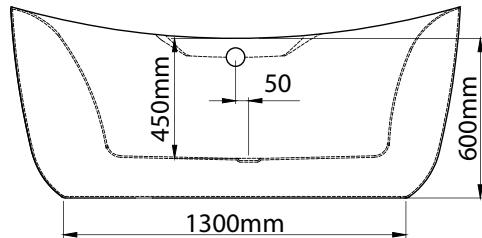

MODEL: MW8305B-170.MS

Side view