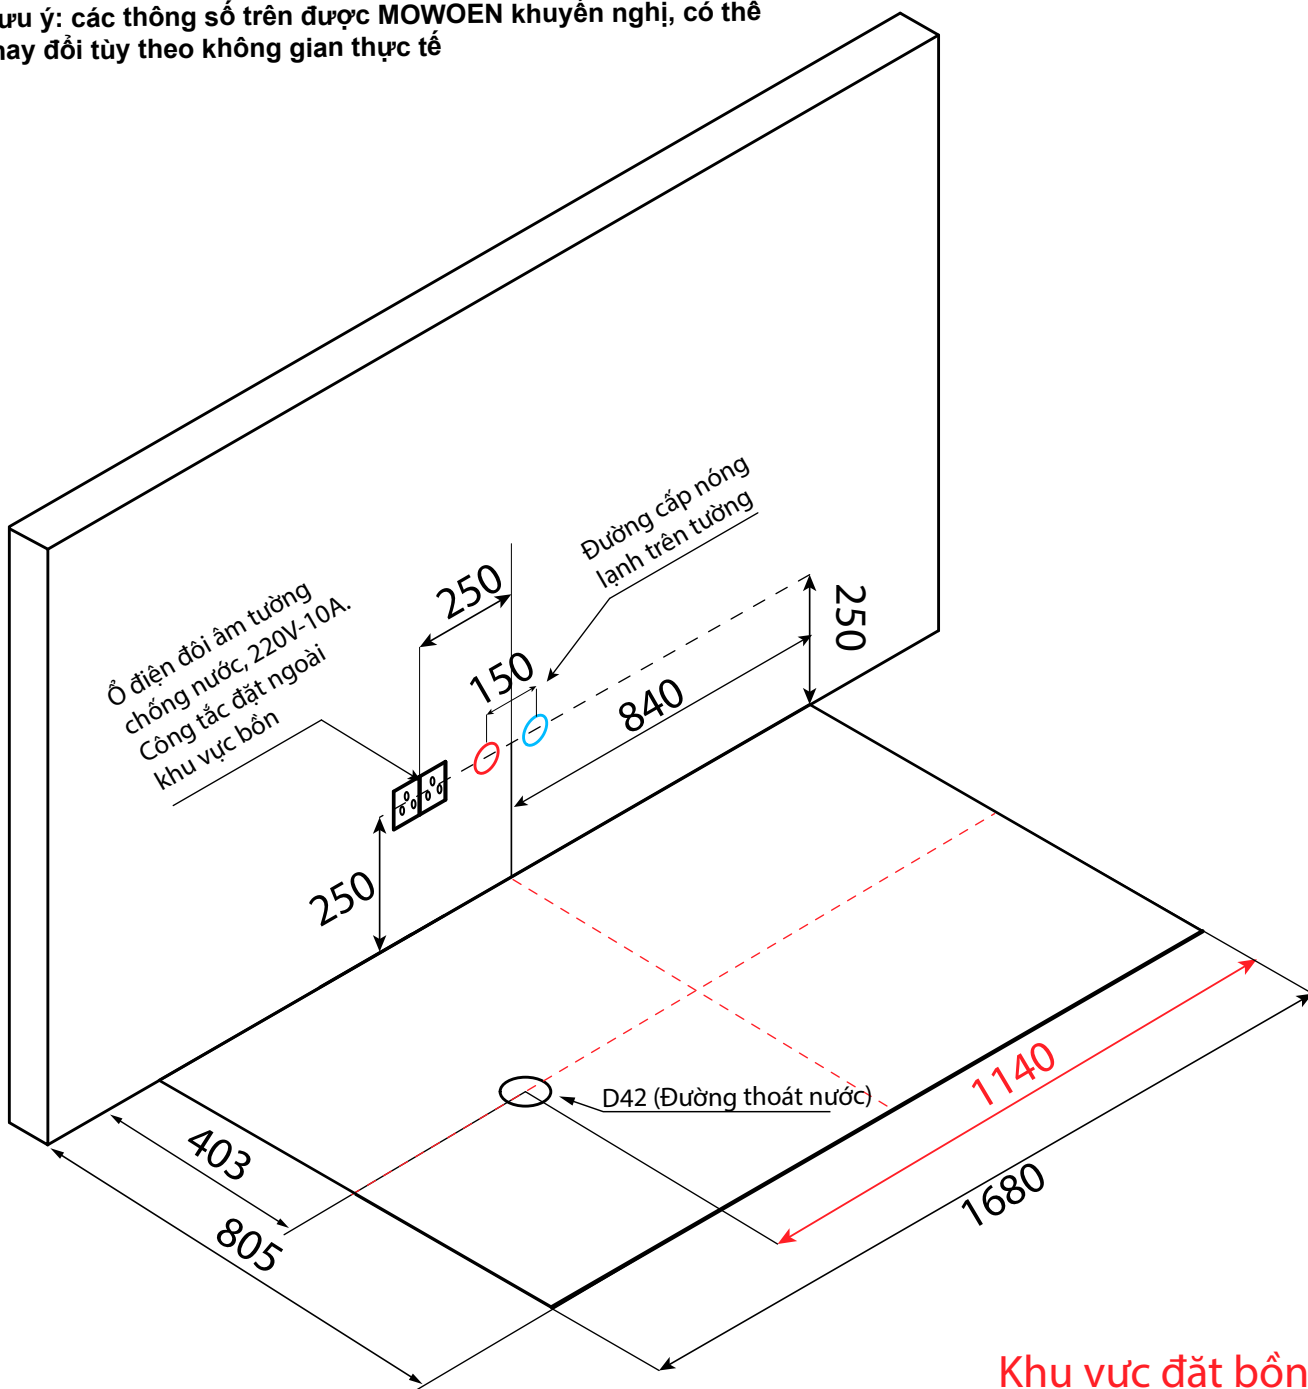

MODEL: MW8308-170.MS

TRƯỜNG HỢP 1: Đường điện và đường nước chờ **nằm trên tường**

Góc nhìn: Tổng quát

Đơn vị đo: mm

Lưu ý: các thông số trên được MOWOEN khuyến nghị, có thể thay đổi tùy theo không gian thực tế

Khu vực đặt bồn  
MW8308-170.MS

**MODEL: MW8308-170.MS**

**TRƯỜNG HỢP 2:** Bồn tắm lắp đặt cùng vòi nước bồn tắm **đặt sàn** + đường điện chờ **trên sàn**

Góc nhìn: Từ trên xuống

Đơn vị đo: mm

Lưu ý: các thông số trên được MOWOEN khuyến nghị, có thể thay đổi tùy theo không gian thực tế

Đường cấp nóng lạnh  
dưới sàn nhà (có tiêu chuẩn đường chờ nước riêng)  
(vòi đứng bồn tắm có thể đặt xung quanh bồn tắm)

MODEL: MFB0003/MW8308-170.MS