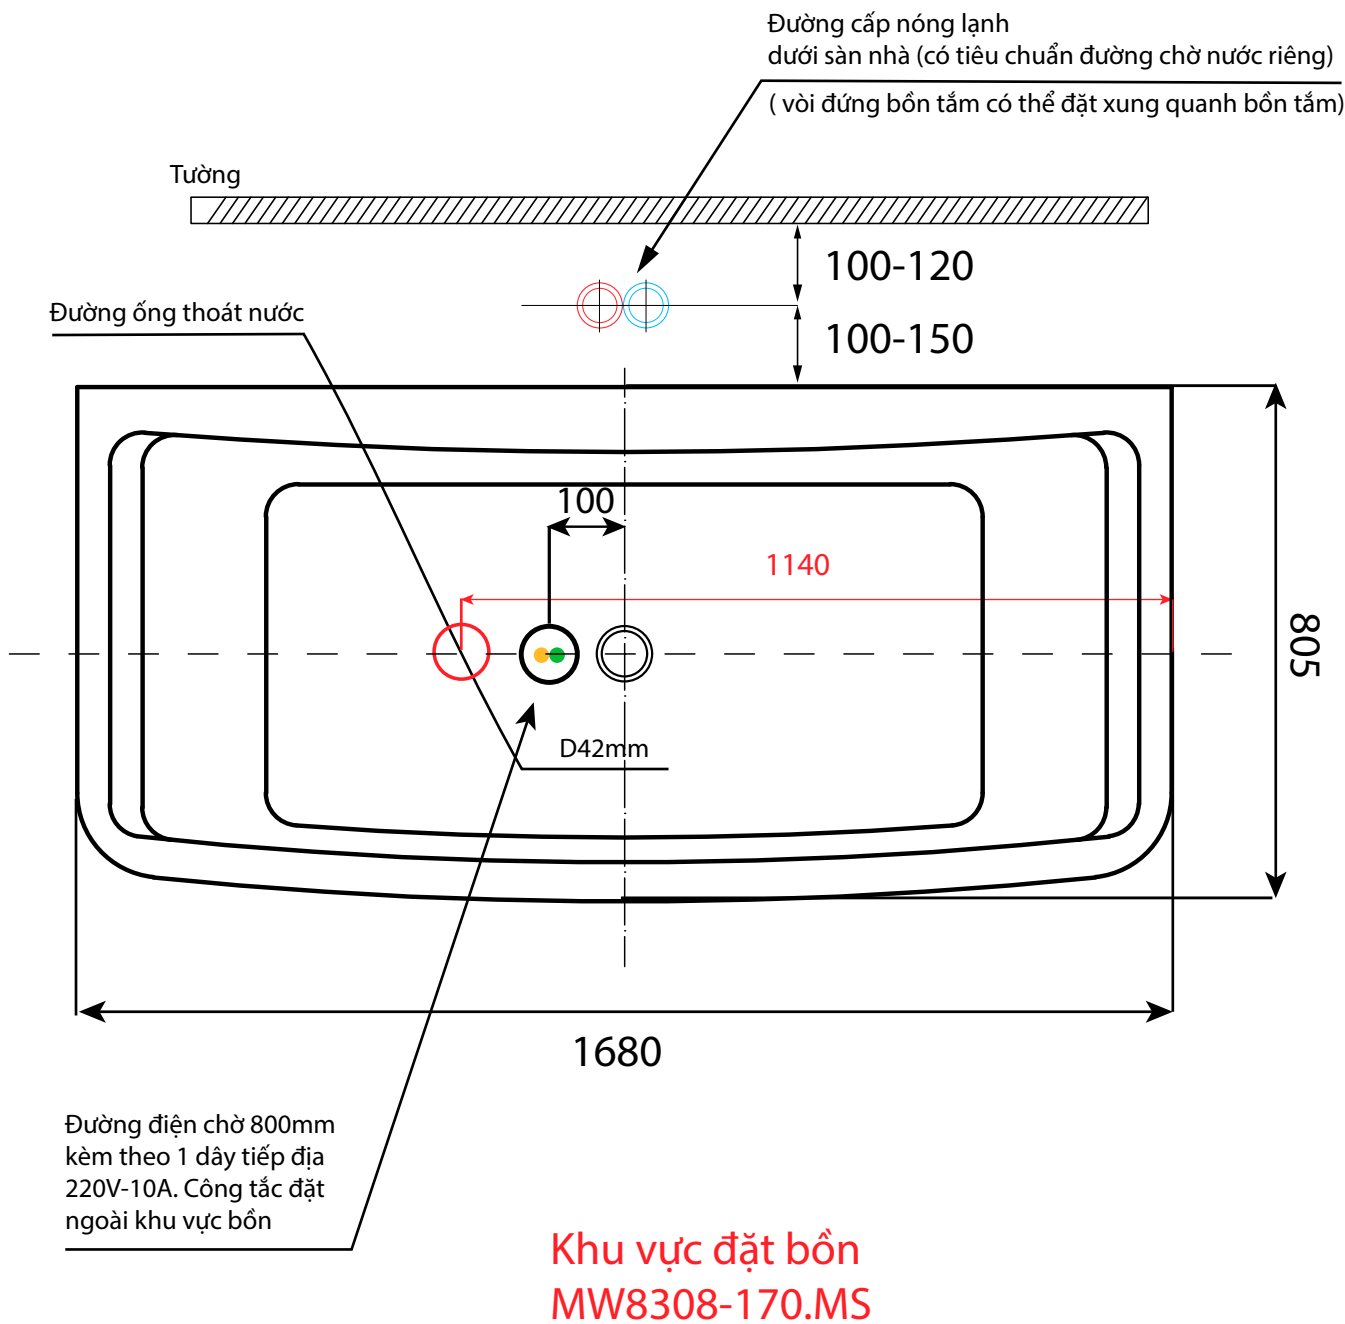

MODEL: MW8308-170.MS

TRƯỜNG HỢP 1: Đường điện và đường nước chờ **nằm trên tường**

Góc nhìn: Tổng quát

Đơn vị đo: mm

Lưu ý: các thông số trên được MOWOEN khuyến nghị, có thể thay đổi tùy theo không gian thực tế

Khu vực đặt bồn  
MW8308-170.MS

**MODEL: MW8308-170.MS**

**TRƯỜNG HỢP 2:** Bồn tắm lắp đặt cùng vòi nước bồn tắm **đặt sàn** + đường điện chờ **trên sàn**

Góc nhìn: Từ trên xuống

Đơn vị đo: mm

Lưu ý: các thông số trên được MOWOEN khuyến nghị, có thể thay đổi tùy theo không gian thực tế

Đường cấp nóng lạnh  
dưới sàn nhà (có tiêu chuẩn đường chờ nước riêng)  
(vòi đứng bồn tắm có thể đặt xung quanh bồn tắm)

MODEL: MFB0003/MW8308-170.MS