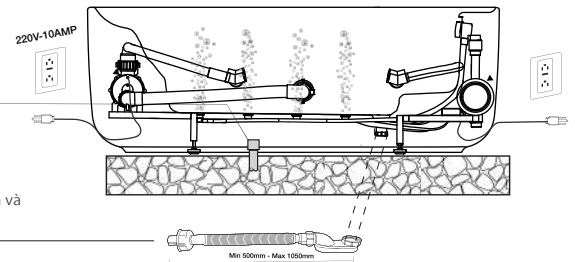

Plastic pipe connection

Siphon kết nối giữa bồn và
ống thoát nước

Installation of electricity and water waiting (Lắp đặt điện nước chờ)

*All measurements subject to +/-0.5% tolerance

*Tất cả phép đo có thể được tính sai số +/-0.5%

3
years

* Bề mặt acrylic được bảo hành chống phồng rộp, chống ố, nứt và sứt mẻ do lỗi của vật liệu acrylic trong thời gian 3 năm kể từ ngày mua hàng. CÁC LỖI PHÁT SINH DO NGOẠI LỰC TÁC ĐỘNG SẼ KHÔNG ĐƯỢC BẢO HÀNH TỪ CHÚNG TÔI.

5
years

* MOWÖEN chịu trách nhiệm bảo hành bồn tắm khi nước thấm qua lớp sợi thủy tinh của bồn tắm do lỗi vật liệu và tay nghề thợ trong thời gian 5 năm kể từ thời điểm mua và lắp đặt sản phẩm của chúng tôi.