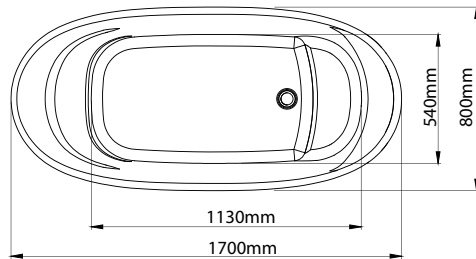

MODEL: MW8311B-170.MS

Top view