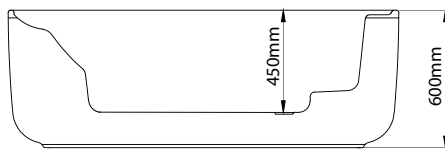

Side view

Technical information/ Thông tin kỹ thuật

• Type/Loại bồn:	<i>Freestanding/Đặt sàn độc lập</i>
• Material/Chất liệu:	<i>Fiberglass + Acrylic lucite Sợi thủy tinh + Acrylic lucite</i>
• Color/Màu sắc:	<i>White/Màu trắng</i>
• LED light/Đèn LED:	<i>Seven colors/Bảy màu</i>
• Technology/Công nghệ:	<i>Liên mạch, massage thủy lực, massage bóng khí, lọc nước OZONE, chống rò rỉ điện IPX5</i>
• Design/Thiết kế:	<i>Ergonomics/Công thái học</i>
• Flush type/Loại xả:	<i>Rotate discharge/Xả xoay</i>
• Power/Công suất:	<i>1050W</i>
• Electricity supply/Nguồn điện:	<i>220V-10AMP</i>
• Trap diameter/Đường kính ống thoát:	<i>42 (mm)</i>
• Product dimensions/Kích thước bồn:	<i>1700x800x600 (mm)</i>