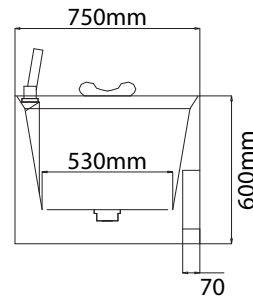

MODEL: MW001.MS - BLAKE SERIES

Front view

Top view

Technical information/ Thông tin kỹ thuật

- **Type/Loại bồn:** Freestanding/Đặt sàn độc lập
- **Surface/Bề mặt:** Mô phỏng đá tự nhiên
- **Material/Chất liệu:** Nhựa cường độ cao + sợi thủy tinh + lớp phủ GELOAT
- **Color/Màu sắc:** White/Màu trắng không bóng
- **LED light/Đèn LED:** Seven colors/Bảy màu
- **Technology/Công nghệ:** Liên mạch, massage thủy lực, massage bóng khí, lọc nước OZONE, gia nhiệt, chống rò rỉ điện IPX5
- **Design/Thiết kế:** Ergonomics/Công thái học
- **Flush type/Loại xả:** Vortex discharge/Xả nhẩn
- **Accessory/Phụ kiện:** Shower set/Bộ sen vòi
- **Power/Công suất:** 2900W
- **Electricity supply/Nguồn điện:** 220V-10AMP
- **Weight/Trọng lượng:** 78KG
- **Volume/Thể tích:** 350L
- **Trap diameter/Đường kính ống thoát:** 42 (mm)
- **Product dimensions/Kích thước bồn:** 1700x750x600 (mm)

Drain pipe

Ống chờ thoát nước (42mm)

Plastic pipe connection

Siphon kết nối giữa bồn và ống thoát nước

Installation of electricity and water waiting (Lắp đặt điện nước chờ)

*All measurements subject to +/-0.5% tolerance

*Tất cả phép đo có thể được tính sai số +/-0.5%

3
years

* Bề mặt acrylic đc bảo hành chống phồng rộp, chống ố, nứt và sứt mẻ do lỗi của vật liệu acrylic trong thời gian 3 năm kể từ ngày hàng. CÁC LỖI PHÁT SINH DO NGOẠI LỰC TÁC ĐỘNG SẼ KHÔNG ĐƯỢC BẢO HÀNH TỪ CHÚNG TÔI.

5
years

* MOWÖEN chịu trách nhiệm bảo hành bồn tắm khi nước thấm qua lớp sợi thủy tinh của bồn tắm do lỗi vật liệu và tay nghề thợ thời gian 5 năm kể từ thời điểm mua và lắp đặt sản phẩm của chúng tôi.

ISET S.r.l Unipersonale
Istituto Servizi Europei Tecnologici
EN 14516: 2015