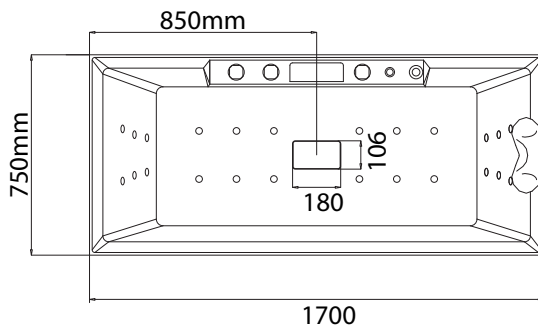

Top view

Technical information/ Thông tin kỹ thuật

- **Type/Loại bồn:** Freestanding/Đặt sàn độc lập
- **Surface/Bề mặt:** Mô phỏng đá tự nhiên
- **Material/Chất liệu:** Nhựa cường độ cao + sợi thủy tinh + lớp phủ GELOAT
- **Color/Màu sắc:** White/Màu trắng không bóng
- **LED light/Đèn LED:** Seven colors/Bảy màu
- **Technology/Công nghệ:** Liên mạch, massage thủy lực, massage bóng khí, lọc nước OZONE, gia nhiệt, chống rò rỉ điện IPX5
- **Design/Thiết kế:** Ergonomics/Công thái học
- **Flush type/Loại xả:** Vortex discharge/Xả nhẩn
- **Accessory/Phụ kiện:** Shower set/Bộ sen vòi
- **Power/Công suất:** 2900W
- **Electricity supply/Nguồn điện:** 220V-10AMP
- **Weight/Trọng lượng:** 78KG
- **Volume/Thể tích:** 350L
- **Trap diameter/Đường kính ống thoát:** 42 (mm)
- **Product dimensions/Kích thước bồn:** 1700x750x600 (mm)