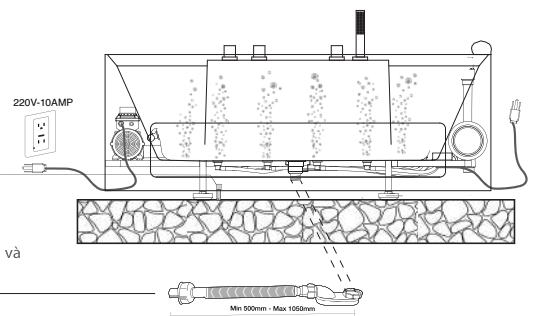

Plastic pipe connection

Siphon kết nối giữa bồn và ống thoát nước

Installation of electricity and water waiting (Lắp đặt điện nước chờ)

*All measurements subject to +/-0.5% tolerance

*Tất cả phép đo có thể được tính sai số +/-0.5%

3
years

* Bề mặt acrylic đc bảo hành chống phồng rộp, chống ố, nứt và sứt mẻ do lỗi của vật liệu acrylic trong thời gian 3 năm kể từ ngày hàng. CÁC LỖI PHÁT SINH DO NGOẠI LỰC TÁC ĐỘNG SẼ KHÔNG ĐƯỢC BẢO HÀNH TỪ CHÚNG TÔI.

5
years

* MOWÖEN chịu trách nhiệm bảo hành bồn tắm khi nước thấm qua lớp sợi thủy tinh của bồn tắm do lỗi vật liệu và tay nghề thợ thời gian 5 năm kể từ thời điểm mua và lắp đặt sản phẩm của chúng tôi.

ISET S.r.l Unipersonale
Istituto Servizi Europei Tecnologici
EN 14516: 2015