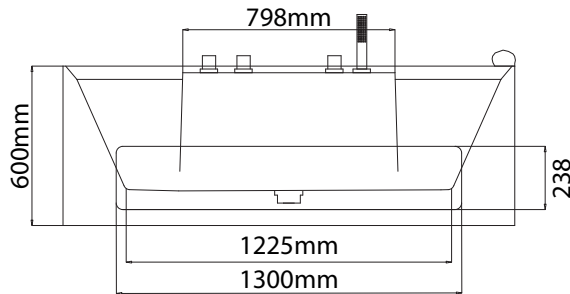

MODEL: MW001.MS - BLAKE SERIES

Side view