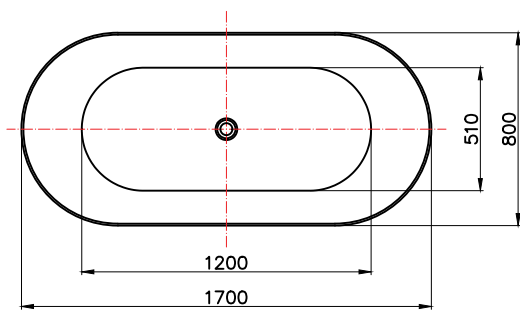

Top view

Technical information/ Thông tin kỹ thuật

- **Type/Loại bồn:** Freestanding/Đặt sàn độc lập
- **Material/Chất liệu:** Fiberglass + Acrylic lucite
  Sợi thủy tinh + Acrylic lucite
- **Color/Màu sắc:** White/Màu trắng
- **Technology/Công nghệ:** Seamless/Liền mảnh
- **Design/Thiết kế:** Ergonomics/Công thái học
- **Flush type/Loại xả:** Press discharge/Nhấn xả
- **Trap diameter/Đường kính ống thoát:** 42 (mm).
- **Product dimensions/Kích thước bồn:** 1700x800x720 (mm).