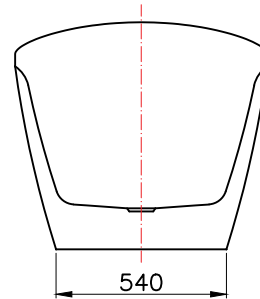

MODEL: MW8207P-170

Front view

Technical information/ Thông tin kỹ thuật

- **Type/Loại bồn:** Freestanding/Đặt sàn độc lập
- **Material/Chất liệu:** Fiberglass + Acrylic lucite
  Sợi thủy tinh + Acrylic lucite
- **Color/Màu sắc:** White/Màu trắng
- **Technology/Công nghệ:** Seamless/Liền mảnh
- **Design/Thiết kế:** Ergonomics/Công thái học
- **Flush type/Loại xả:** Press discharge/Nhấn xả
- **Trap diameter/Đường kính ống thoát:** 42 (mm).
- **Product dimensions/Kích thước bồn:** 1700x800x720 (mm).

Drain pipe
Ống chờ thoát nước
42 (mm)

Plastic pipe connection
Siphon kết nối giữa bồn và ống thoát nước

Installing a waiting pipe (Lắp đặt ống nước chờ)

*All measurements subject to +/-0.5% tolerance

*Tất cả phép đo có thể được tính sai số +/-0.5%

3
years

* Bề mặt acrylic được bảo hành chống phồng rộp, chống ố, nứt và sứt mẻ do lỗi của vật liệu acrylic trong thời gian 3 năm kể từ ngày mua hàng. CÁC LỖI PHÁT SINH DO NGOẠI LỰC TÁC ĐỘNG SẼ KHÔNG ĐƯỢC BẢO HÀNH TỰ CHUNG TÔI.

5
years

* MOWÖEN chịu trách nhiệm bảo hành bồn tắm khi nước thấm qua lớp sợi thủy tinh của bồn tắm do lỗi vật liệu và tay nghề thợ trong thời gian 5 năm kể từ thời điểm mua và lắp đặt sản phẩm của chúng tôi.

ISET S.r.l Unipersonale
Istituto Servizi Europei Tecnologici
EN 14516: 2015