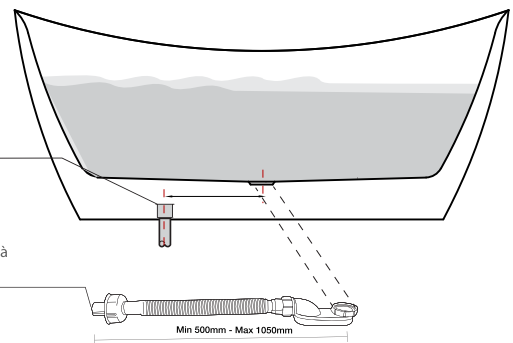

Installing a waiting pipe (Lắp đặt ống nước chờ)

*All measurements subject to +/-0.5% tolerance

*Tất cả phép đo có thể được tính sai số +/-0.5%

3
years

* Bề mặt acrylic được bảo hành chống phồng rộp, chống ố, nứt và sứt mẻ do lỗi của vật liệu acrylic trong thời gian 3 năm kể từ ngày mua hàng. CÁC LỖI PHÁT SINH DO NGOẠI LỰC TÁC ĐỘNG SẼ KHÔNG ĐƯỢC BẢO HÀNH TỰ CHUNG TÔI.

5
years

* MOWÖEN chịu trách nhiệm bảo hành bồn tắm khi nước thấm qua lớp sợi thủy tinh của bồn tắm do lỗi vật liệu và tay nghề thợ trong thời gian 5 năm kể từ thời điểm mua và lắp đặt sản phẩm của chúng tôi.

ISET S.r.l Unipersonale
Istituto Servizi Europei Tecnologici
EN 14516: 2015