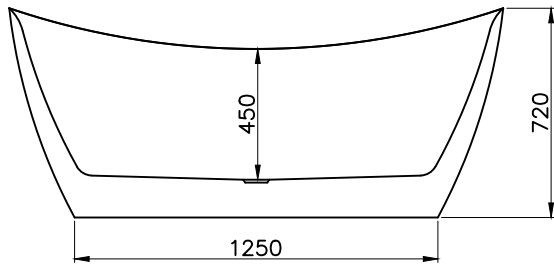

MODEL: MW8207P-170

Side view