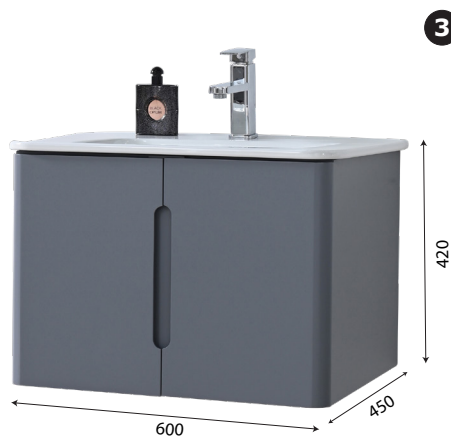

MODEL: MW2709-60 / Series: PVC**Thông tin kỹ thuật**

- **Loại tủ:** Treo tường phòng tắm.
- **Phong cách:** Hiện đại.
- **Kích thước lắp đặt:**
 - Chiều ngang tối thiểu của tường - 820 mm.
 - Chiều cao tối thiểu của trần - 2000 mm.
- **Chất liệu tủ:** Nhựa PVC, Chống nước, chống mối mọt, không bị biến dạng cong vênh.
- **Bàn lè:** Chất liệu Inox 304 giảm chấn, Có chu kỳ đóng mở lên đến 500.000 lần.
- **Chất liệu gương:** Gương phiê Bì chống nấm mốc, cho độ sắc nét Full HD.
- **Chất liệu chậu rửa:** Men Aqua Nano chống bám bẩn, dễ dàng vệ sinh.

**1 Tủ gương thông minh**

- **Kích thước tủ:** 600x125x700 mm (W*D*H)
- **Màu sắc:** Ghi xám - gương trong suốt
- **Tính năng:** Soi gương, để đồ
- **Phụ kiện đi kèm:**
 - Bộ đai vít treo tủ gương

**2 Mặt bàn chậu full sứ thể hệ mới (không bao gồm vòi)****MẶT BÀN CHẬU RỬA:**

- **Loại chậu:** Mặt bàn chậu full sứ
- **Kích thước chậu:** 600x470 mm (W*D)
- **Chiều sâu lòng chậu:** 120 mm
- **Màu sắc chậu:** Trắng
- **Lỗ xả tràn:** Có (Khách hàng chủ động sử dụng Siphon phù hợp)
- **Lỗ bắt vòi:** Nằm trên chậu / $\varnothing 35$ mm

3 Thân tủ dưới

- **Kích thước:** 600x450x420 mm (W*D*H)
- **Màu sắc:** Ghi xám
- **Bố trí:** Hai cánh tủ mở
- **Phụ kiện:** Bộ đai vít treo tủ

4 Cấp thoát nước

• **Vị trí:**

- Đường thoát nước cách sàn 500 mm.
- Đường cấp nước cách sàn 620 mm.