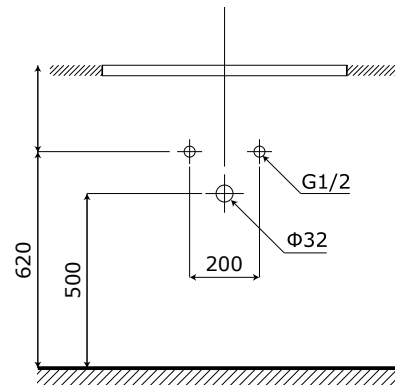

4 Cấp thoát nước

- **Vị trí:**
  - Đường thoát nước cách sàn 500 mm.
  - Đường cấp nước cách sàn 620 mm.

*Các thông số trên được nhà sản xuất khuyến nghị và có thể thay đổi tùy theo không gian thực tế.