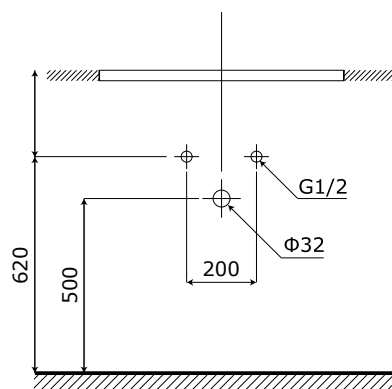

4 Cấp thoát nước

• **Vị trí:**

- Đường thoát nước cách sàn 500 mm.
- Đường cấp nước cách sàn 620 mm.

*Các thông số trên được nhà sản xuất khuyến nghị và có thể thay đổi tùy theo không gian thực tế.