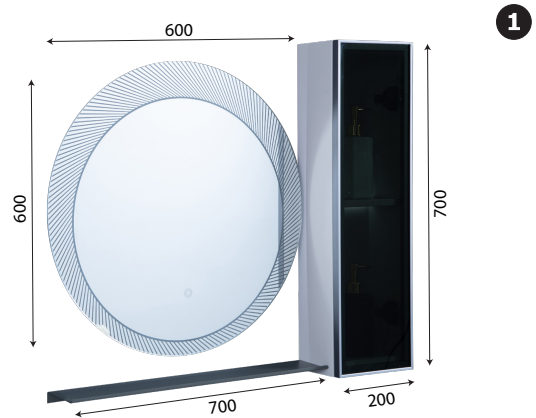

MODEL: MW2811-80 / Series: PVC**Thông tin kỹ thuật**

- **Loại tủ:** Treo tường phòng tắm.
- **Phong cách:** Hiện đại.
- **Kích thước lắp đặt:**
 - Chiều ngang tối thiểu của tường - 820 mm.
 - Chiều cao tối thiểu của trần - 2000 mm.
- **Chất liệu tủ:** Nhựa PVC, Chống nước, chống mối mọt, không bị biến dạng cong vênh.
- **Bàn lè:** Chất liệu Inox 304 giảm chấn, Có chu kỳ đóng mở lên đến 500.000 lần.
- **Chất liệu gương:** Gương phiê Bì chống nấm mốc, cho độ sắc nét Full HD.
- **Chất liệu chậu rửa:** Men Aqua Nano chống bám bẩn, dễ dàng vệ sinh.

**1 Tủ và gương LED thông minh**

- **Kích thước tủ:** 200x700x120 mm (L*H*W).
- **Kích thước Gương:** 600x600 mm.
- **Màu sắc:** Trắng - gương trong suốt.
- **Tính năng:** Soi gương, để đồ.
- **Nguồn điện chớ:** 220V (Đầu gián tiếp qua tụ điện chuyển đổi).
- **Phụ kiện đi kèm:**
 - Bộ đai vít treo tủ gương.
 - Bộ tụ điện chuyển đổi.

**2 Mặt bàn chậu full sứ thể hệ mới (không bao gồm vòi)****MẶT BÀN CHẬU RỬA:**

- **Loại chậu:** Mặt bàn chậu full sứ.
- **Kích thước chậu:** 810x510 mm.
- **Chiều sâu lòng chậu:** 120 mm.
- **Màu sắc chậu:** Trắng.
- **Lỗ xả tràn:** Có (Khách hàng chủ động sử dụng Siphon phù hợp).
- **Lỗ bắt vòi:** Nằm trên chậu / $\varnothing 35$ mm

3 Thân tủ dưới

- **Kích thước:** 780x485x450 mm.
- **Màu sắc:** Trắng.
- **Bố trí:** Hai cánh tủ mở.
- **Phụ kiện:** Bộ đai vít treo tủ.

4 Cấp thoát nước

• **Vị trí:**

- Đường thoát nước cách sàn 500 mm.
- Đường cấp nước cách sàn 620 mm.