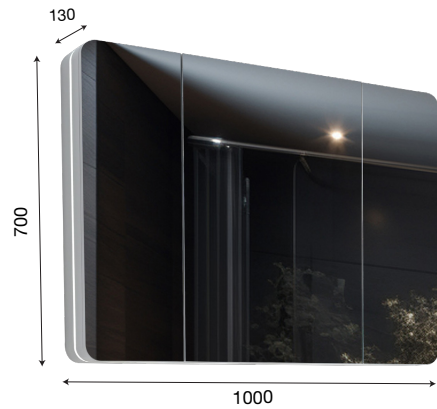

MODEL: MW2823-100 / Series: PVC

Thông tin kỹ thuật

- **Loại tủ:** Treo tường phòng tắm.
- **Phong cách:** Hiện đại.
- **Kích thước lắp đặt:**
 - Chiều ngang tối thiểu của tường - 1020 mm.
 - Chiều cao tối thiểu của trần - 2000 mm.
- **Chất liệu tủ:** Nhựa PVC, Chống nước, chống mối mọt, không bị biến dạng cong vênh.
- **Bàn lè:** Chất liệu Inox 304 giảm chấn, Có chu kỳ đóng mở lên đến 500.000 lần.
- **Chất liệu gương:** Gương phôi Bỉ chống nấm mốc, cho độ sắc nét Full HD.
- **Chất liệu chậu rửa:** Men Aqua Nano chống bám bẩn, dễ dàng vệ sinh.

1 Tủ và gương LED thông minh

- **Kích thước tủ:** 1000x130x800 mm (W*D*H)
- **Màu sắc:** Trắng - gương trong suốt
- **Tính năng:** Soi gương, để đồ
- **Nguồn điện chờ:** 220V (Đầu gián tiếp qua tụ điện chuyển đổi)
- **Phụ kiện đi kèm:**
 - Bộ đai vít treo tủ gương
 - Bộ tụ điện chuyển đổi

2 Mặt bàn chậu full sứ thể hệ mới (không bao gồm vòi)

MẶT BÀN CHẬU RỬA:

- **Loại chậu:** Mặt bàn chậu full sứ thể hệ mới, mép viền chậu chống tràn nước
- **Kích thước chậu:** 1000x500 mm (W*D)
- **Chiều sâu lòng chậu:** 120 mm
- **Màu sắc chậu:** Trắng
- **Lỗ xả tràn:** Có (Khách hàng chủ động sử dụng Siphon phù hợp)
- **Lỗ bắt vòi:** Nằm trên chậu / $\varnothing 35$ mm

3 Thân tủ dưới

- **Kích thước:** 980x480x450 mm (W*D*H)
- **Màu sắc:** Trắng
- **Bố trí:** Một ngăn kéo
- **Phụ kiện:** Bộ đai vít treo tủ

4 Cấp thoát nước

- **Vị trí:**
 - Đường thoát nước cách sàn 500 mm.
 - Đường cấp nước cách sàn 620 mm.