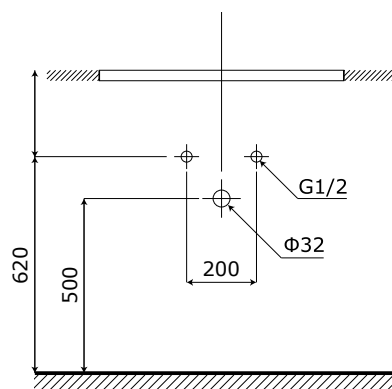

4 Cấp thoát nước

- **Vị trí:**
  - Đường thoát nước cách sàn 500 mm.
  - Đường cấp nước cách sàn 620 mm.

*Các thông số trên được nhà sản xuất khuyến nghị và có thể thay đổi tùy theo không gian thực tế.