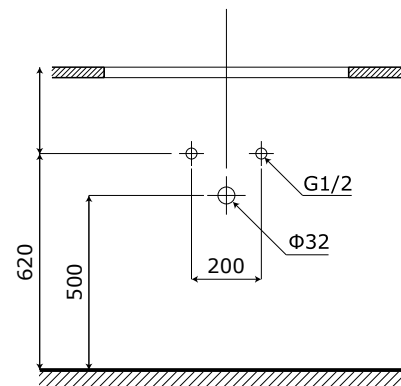

**1 Gương treo**

- **Kích thước tủ gương:** 530x670 (L\*H).
- **Màu sắc:** Gương trong suốt + viền đen.
- **Tính năng:** Soi gương.
- **Phụ kiện đi kèm:**
  - Bộ đai vít treo tủ gương.
  - Kệ gương để đồ.

**2 Mặt chậu rửa full sứ (không bao gồm vòi)****MẶT BÀN CHẬU RỬA:**

- **Loại chậu:** Mặt bàn chậu full sứ.
- **Kích thước chậu:** 600x400 mm.
- **Chiều sâu lòng chậu:** 110 mm.
- **Màu sắc chậu:** Trắng sứ.
- **Lỗ xả tràn:** Có (Khách hàng chủ động sử dụng Siphon phù hợp).
- **Lỗ bắt vòi:** Nằm trên chậu /  $\varnothing$  35 mm.

### 3 Thân tủ dưới

- **Kích thước:** 580x390x400.
- **Màu sắc:** Ghi.
- **Bố trí:** Hai cánh tủ.
- **Phụ kiện:** Bộ đai vít treo tủ.

### 4 Cấp thoát nước

• **Vị trí:**

- Đường thoát nước cách sàn 500 mm.
- Đường cấp nước cách sàn 620 mm.

*\*Các thông số trên được nhà sản xuất khuyến nghị và có thể thay đổi tùy theo không gian thực tế.*