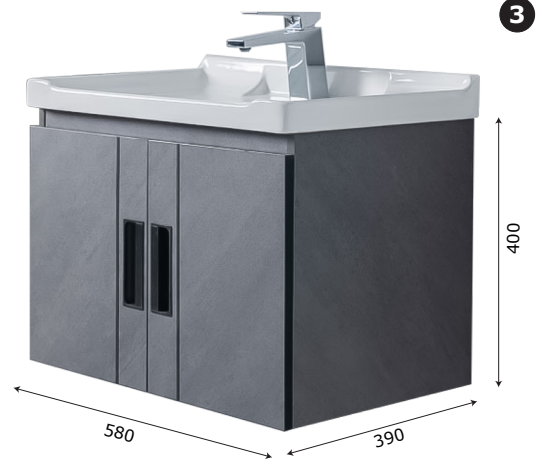

**MODEL: T 6562 / Series: Plywood****Thông tin kỹ thuật**

- **Loại tủ:** Treo tường phòng tắm.
- **Phong cách:** Hiện đại.
- **Kích thước lắp đặt:**
  - Chiều ngang tối thiểu của tường - 620 mm.
  - Chiều cao tối thiểu của trần - 2000 mm.
- **Chất liệu tủ:** Plywood E1 nhiệt đới hóa phù hợp với khí hậu châu Á, Chống nước, chống mối mọt, không bị biến dạng cong vênh.
- **Bàn lề:** Chất liệu Inox 304 giảm chấn, Có chu kỳ đóng mở lên đến 500.000 lần.
- **Chất liệu gương:** Gương phủ Bi chống nấm mốc, cho độ sắc nét Full HD.
- **Chất liệu chậu rửa:** Men Aqua Nano chống bám bẩn, dễ dàng vệ sinh.

**1 Gương treo**

- **Kích thước tủ gương:** 530x670 (L\*H).
- **Màu sắc:** Gương trong suốt + viền đen.
- **Tính năng:** Soi gương.
- **Phụ kiện đi kèm:**
  - Bộ đai vít treo tủ gương.
  - Kệ gương để đồ.

**2 Mặt chậu rửa full sứ (không bao gồm vòi)****MẶT BÀN CHẬU RỬA:**

- **Loại chậu:** Mặt bàn chậu full sứ.
- **Kích thước chậu:** 600x400 mm.
- **Chiều sâu lòng chậu:** 110 mm.
- **Màu sắc chậu:** Trắng sứ.
- **Lỗ xả tràn:** Có (Khách hàng chủ động sử dụng Siphon phù hợp).
- **Lỗ bắt vòi:** Nằm trên chậu /  $\varnothing$  35 mm.

### 3 Thân tủ dưới

- **Kích thước:** 580x390x400.
- **Màu sắc:** Ghi.
- **Bố trí:** Hai cánh tủ.
- **Phụ kiện:** Bộ đai vít treo tủ.