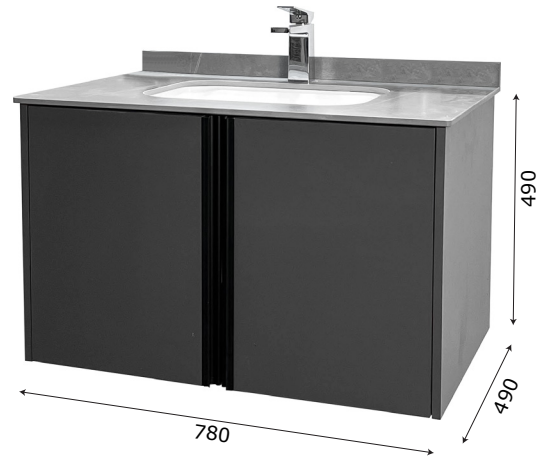

MODEL: MW6602-80 / Series: Plywood**Thông tin kỹ thuật**

- **Loại tủ:** Treo tường phòng tắm.
- **Phong cách:** Hiện đại.
- **Kích thước lắp đặt:**
 - Chiều ngang tối thiểu của tường - 820 mm.
 - Chiều cao tối thiểu của trần - 2000 mm.
- **Chất liệu tủ:** Plywood E1 nhiệt đới hóa phù hợp với khí hậu châu Á, Chống nước, chống mối mọt, không bị biến dạng cong vênh.
- **Bàn lê:** Chất liệu Inox 304 giảm chấn, Có chu kỳ đóng mở lên đến 500.000 lần.
- **Chất liệu gương:** Gương phiê Bỉ chống nấm mốc, cho độ sắc nét Full HD.
- **Chất liệu chậu rửa:** Men Aqua Nano chống bám bẩn, dễ dàng vệ sinh.

**1 Tủ gương thông minh**

- **Kích thước tủ:** 250x600x130 mm (L*H*W).
- **Kích thước gương:** 500x700 mm (L*H).
- **Màu sắc:** Xám - gương trong suốt.
- **Tính năng:** Soi gương, để đồ.
- **Nguồn điện chờ:** 220V (Đầu gián tiếp qua tụ điện chuyển đổi).
- **Phụ kiện đi kèm:**
 - Bộ đai vít treo tủ gương.
 - Bộ tụ điện chuyển đổi.

**2 Chậu rửa + Mặt đá (Không bao gồm vòi rửa)****CHẬU RỬA:**

- **Loại chậu:** Chậu Lavabo âm bàn đá.
- **Kích thước chậu:** 430x290 mm.
- **Chiều sâu lòng chậu:** 150 mm.
- **Màu sắc chậu:** Trắng.
- **Lỗ xả tràn:** Có (Khách hàng chủ động sử dụng Siphon phù hợp).

MẶT ĐÁ NHÂN TẠO:

- **Kích thước mặt đá:** 800x500 mm.
- **Màu sắc mặt đá:** Ghi xám.
- **Lỗ bắt vòi:** Nằm trên mặt đá / \varnothing 35 mm.

3

3 Thân tủ dưới

- **Kích thước:** 780x490x490 mm.
- **Màu sắc:** Xám - đen.
- **Bố trí:** Hai cánh tủ.
- **Phụ kiện:** Bộ đai vít treo tủ.