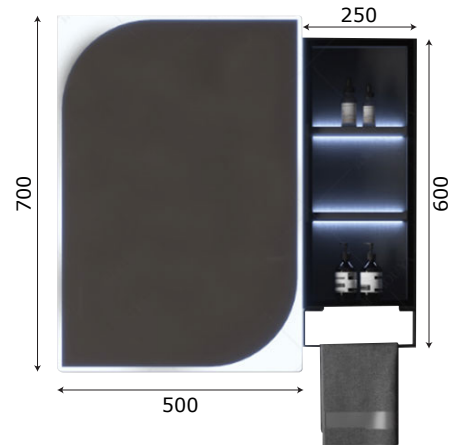

MODEL: MW6602-80 / Series: Plywood**Thông tin kỹ thuật**

- **Loại tủ:** Treo tường phòng tắm.
- **Phong cách:** Hiện đại.
- **Kích thước lắp đặt:**
 - Chiều ngang tối thiểu của tường - 820 mm.
 - Chiều cao tối thiểu của trần - 2000 mm.
- **Chất liệu tủ:** Plywood E1 nhiệt đới hóa phù hợp với khí hậu châu Á, Chống nước, chống mối mọt, không bị biến dạng cong vênh.
- **Bàn lê:** Chất liệu Inox 304 giảm chấn, Có chu kỳ đóng mở lên đến 500.000 lần.
- **Chất liệu gương:** Gương phiê Bỉ chống nấm mốc, cho độ sắc nét Full HD.
- **Chất liệu chậu rửa:** Men Aqua Nano chống bám bẩn, dễ dàng vệ sinh.

**1 Tủ gương thông minh**

- **Kích thước tủ:** 250x600x130 mm (L*H*W).
- **Kích thước gương:** 500x700 mm (L*H).
- **Màu sắc:** Xám - gương trong suốt.
- **Tính năng:** Soi gương, để đồ.
- **Nguồn điện chờ:** 220V (Đầu gián tiếp qua tụ điện chuyển đổi).
- **Phụ kiện đi kèm:**
 - Bộ đai vít treo tủ gương.
 - Bộ tụ điện chuyển đổi.

**2 Chậu rửa + Mặt đá (Không bao gồm vòi rửa)****CHẬU RỬA:**

- **Loại chậu:** Chậu Lavabo âm bàn đá.
- **Kích thước chậu:** 430x290 mm.
- **Chiều sâu lòng chậu:** 150 mm.
- **Màu sắc chậu:** Trắng.
- **Lỗ xả tràn:** Có (Khách hàng chủ động sử dụng Siphon phù hợp).

MẶT ĐÁ NHÂN TẠO:

- **Kích thước mặt đá:** 800x500 mm.
- **Màu sắc mặt đá:** Ghi xám.
- **Lỗ bắt vòi:** Nằm trên mặt đá / \varnothing 35 mm.

3

3 Thân tủ dưới

- **Kích thước:** 780x490x490 mm.
- **Màu sắc:** Xám - đen.
- **Bố trí:** Hai cánh tủ.
- **Phụ kiện:** Bộ đai vít treo tủ.