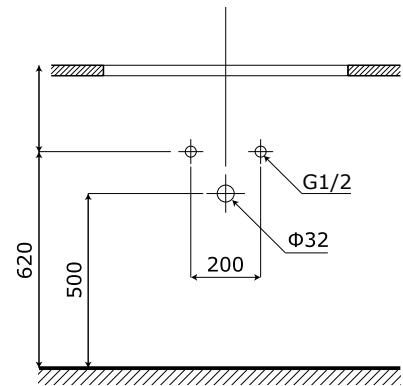

**1 Tủ gương thông minh**

- **Kích thước tủ:** 250x600x130 mm (L*H*W).
- **Kích thước gương:** 500x700 mm (L*H).
- **Màu sắc:** Xám - gương trong suốt.
- **Tính năng:** Soi gương, để đồ.
- **Nguồn điện chờ:** 220V (Đầu gián tiếp qua tụ điện chuyển đổi).
- **Phụ kiện đi kèm:**
 - Bộ đai vít treo tủ gương.
 - Bộ tụ điện chuyển đổi.

**2 Chậu rửa + Mặt đá (Không bao gồm vòi rửa)****CHẬU RỬA:**

- **Loại chậu:** Chậu Lavabo âm bàn đá.
- **Kích thước chậu:** 430x290 mm.
- **Chiều sâu lòng chậu:** 150 mm.
- **Màu sắc chậu:** Trắng.
- **Lỗ xả tràn:** Có (Khách hàng chủ động sử dụng Siphon phù hợp).

MẶT ĐÁ NHÂN TẠO:

- **Kích thước mặt đá:** 800x500 mm.
- **Màu sắc mặt đá:** Ghi xám.
- **Lỗ bắt vòi:** Nằm trên mặt đá / \varnothing 35 mm.

3

3 Thân tủ dưới

- **Kích thước:** 780x490x490 mm.
- **Màu sắc:** Xám - đen.
- **Bố trí:** Hai cánh tủ.
- **Phụ kiện:** Bộ đai vít treo tủ.

4 Cấp thoát nước

- **Vị trí:**
 - Đường thoát nước cách sàn 500 mm.
 - Đường cấp nước cách sàn 620 mm.

**Các thông số trên được nhà sản xuất khuyến nghị và có thể thay đổi tùy theo không gian thực tế.*

Lưu ý: