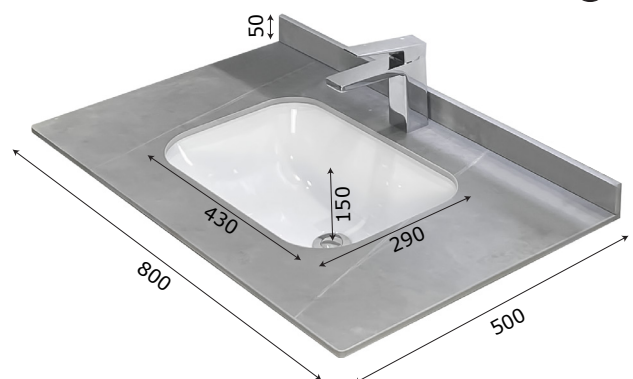

MODEL: MW6602-80 / Series: Plywood**Thông tin kỹ thuật**

- **Loại tủ:** Treo tường phòng tắm.
- **Phong cách:** Hiện đại.
- **Kích thước lắp đặt:**
 - Chiều ngang tối thiểu của tường - 820 mm.
 - Chiều cao tối thiểu của trần - 2000 mm.
- **Chất liệu tủ:** Plywood E1 nhiệt đới hóa phù hợp với khí hậu châu Á, Chống nước, chống mối mọt, không bị biến dạng cong vênh.
- **Bàn lê:** Chất liệu Inox 304 giảm chấn, Có chu kỳ đóng mở lên đến 500.000 lần.
- **Chất liệu gương:** Gương phiê Bỉ chống nấm mốc, cho độ sắc nét Full HD.
- **Chất liệu chậu rửa:** Men Aqua Nano chống bám bẩn, dễ dàng vệ sinh.

**1 Tủ gương thông minh**

- **Kích thước tủ:** 250x600x130 mm (L*H*W).
- **Kích thước gương:** 500x700 mm (L*H).
- **Màu sắc:** Xám - gương trong suốt.
- **Tính năng:** Soi gương, để đồ.
- **Nguồn điện chờ:** 220V (Đầu gián tiếp qua tụ điện chuyển đổi).
- **Phụ kiện đi kèm:**
 - Bộ đai vít treo tủ gương.
 - Bộ tụ điện chuyển đổi.

**2 Chậu rửa + Mặt đá (Không bao gồm vòi rửa)****CHẬU RỬA:**

- **Loại chậu:** Chậu Lavabo âm bàn đá.
- **Kích thước chậu:** 430x290 mm.
- **Chiều sâu lòng chậu:** 150 mm.
- **Màu sắc chậu:** Trắng.
- **Lỗ xả tràn:** Có (Khách hàng chủ động sử dụng Siphon phù hợp).

MẶT ĐÁ NHÂN TẠO:

- **Kích thước mặt đá:** 800x500 mm.
- **Màu sắc mặt đá:** Ghi xám.
- **Lỗ bắt vòi:** Nằm trên mặt đá / \varnothing 35 mm.

3

3 Thân tủ dưới

- **Kích thước:** 780x490x490 mm.
- **Màu sắc:** Xám - đen.
- **Bố trí:** Hai cánh tủ.
- **Phụ kiện:** Bộ đai vít treo tủ.