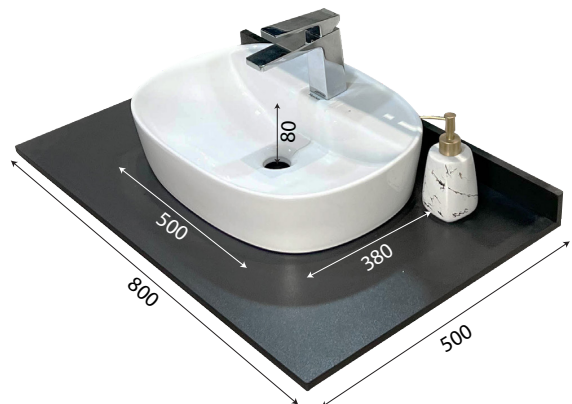

MODEL: MW6608-80 / Series: Plywood**Thông tin kỹ thuật**

- **Loại tủ:** Treo tường phòng tắm.
- **Phong cách:** Hiện đại.
- **Kích thước lắp đặt:**
 - Chiều ngang tối thiểu của tường - 820 mm.
 - Chiều cao tối thiểu của trần - 2000 mm.
- **Chất liệu tủ:** Plywood E1 nhiệt đới hóa phù hợp với khí hậu châu Á, Chống nước, chống mối mọt, không bị biến dạng cong vênh.
- **Bàn lề:** Chất liệu Inox 304 giảm chấn, Có chu kỳ đóng mở lên đến 500.000 lần.
- **Chất liệu gương:** Gương phủ Bì chống nấm mốc, cho độ sắc nét Full HD.
- **Chất liệu chậu rửa:** Men Aqua Nano chống bám bẩn, dễ dàng vệ sinh.

**1 Tủ gương thông minh**

- **Kích thước tủ gương:** 750x650 mm (L*H).
- **Màu sắc:** Xám - gương trong suốt.
- **Tính năng:** Soi gương, để đồ.
- **Nguồn điện chờ:** 220V (Đầu gián tiếp qua tụ điện chuyển đổi).
- **Phụ kiện đi kèm:**
 - Bộ đai vít treo tủ gương.
 - Bộ tụ điện chuyển đổi.

**2 Chậu rửa + Mặt đá (Không bao gồm vòi rửa)****CHẬU RỬA:**

- **Loại chậu:** Chậu Lavabo dương bàn đá.
- **Kích thước chậu:** 380x500x80 mm.
- **Chiều sâu lòng chậu:** 80mm.
- **Màu sắc chậu:** Trắng sứ.
- **Lỗ xả tràn:** Không (Khách hàng chủ động sử dụng Siphon phù hợp).

MẶT ĐÁ NHÂN TẠO:

- **Kích thước mặt đá:** 800x500 mm.
- **Màu sắc mặt đá:** Đen.
- **Lỗ bắt vòi:** Nằm trên mặt đá / \varnothing 35 mm.

3 Thân tủ dưới

- **Kích thước:** 780x490x495 mm.
- **Màu sắc:** Xám.
- **Bố trí:** Hai cánh tủ.
- **Phụ kiện:** Bộ đai vít treo tủ.