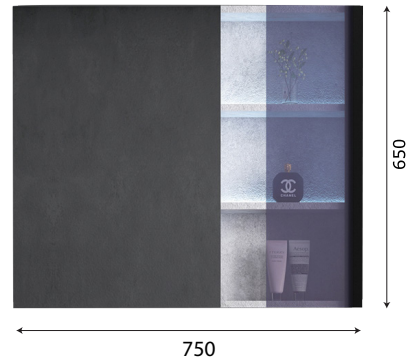

MODEL: MW6608-80 / Series: Plywood**Thông tin kỹ thuật**

- **Loại tủ:** Treo tường phòng tắm.
- **Phong cách:** Hiện đại.
- **Kích thước lắp đặt:**
 - Chiều ngang tối thiểu của tường - 820 mm.
 - Chiều cao tối thiểu của trần - 2000 mm.
- **Chất liệu tủ:** Plywood E1 nhiệt đới hóa phù hợp với khí hậu châu Á, Chống nước, chống mối mọt, không bị biến dạng cong vênh.
- **Bàn lề:** Chất liệu Inox 304 giảm chấn, Có chu kỳ đóng mở lên đến 500.000 lần.
- **Chất liệu gương:** Gương phủ Bì chống nấm mốc, cho độ sắc nét Full HD.
- **Chất liệu chậu rửa:** Men Aqua Nano chống bám bẩn, dễ dàng vệ sinh.

**1 Tủ gương thông minh**

- **Kích thước tủ gương:** 750x650 mm (L*H).
- **Màu sắc:** Xám - gương trong suốt.
- **Tính năng:** Soi gương, để đồ.
- **Nguồn điện chờ:** 220V (Đầu gián tiếp qua tụ điện chuyển đổi).
- **Phụ kiện đi kèm:**
 - Bộ đai vít treo tủ gương.
 - Bộ tụ điện chuyển đổi.

**2 Chậu rửa + Mặt đá (Không bao gồm vòi rửa)****CHẬU RỬA:**

- **Loại chậu:** Chậu Lavabo dương bàn đá.
- **Kích thước chậu:** 380x500x80 mm.
- **Chiều sâu lòng chậu:** 80mm.
- **Màu sắc chậu:** Trắng sứ.
- **Lỗ xả tràn:** Không (Khách hàng chủ động sử dụng Siphon phù hợp).

MẶT ĐÁ NHÂN TẠO:

- **Kích thước mặt đá:** 800x500 mm.
- **Màu sắc mặt đá:** Đen.
- **Lỗ bắt vòi:** Nằm trên mặt đá / \varnothing 35 mm.

3 Thân tủ dưới

- **Kích thước:** 780x490x495 mm.
- **Màu sắc:** Xám.
- **Bố trí:** Hai cánh tủ.
- **Phụ kiện:** Bộ đai vít treo tủ.