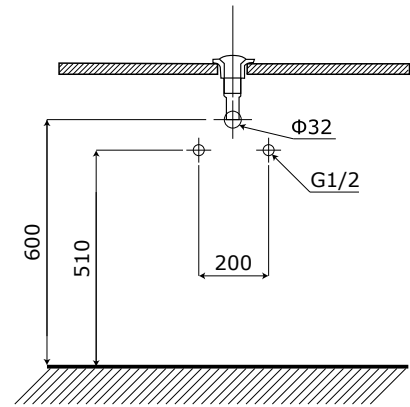

**1 Tủ gương thông minh**

- **Kích thước tủ gương:** 750x650 mm (L*H).
- **Màu sắc:** Xám - gương trong suốt.
- **Tính năng:** Soi gương, để đồ.
- **Nguồn điện chờ:** 220V (Đầu gián tiếp qua tụ điện chuyển đổi).
- **Phụ kiện đi kèm:**
 - Bộ đai vít treo tủ gương.
 - Bộ tụ điện chuyển đổi.

**2 Chậu rửa + Mặt đá (Không bao gồm vòi rửa)****CHẬU RỬA:**

- **Loại chậu:** Chậu Lavabo dương bàn đá.
- **Kích thước chậu:** 380x500x80 mm.
- **Chiều sâu lòng chậu:** 80mm.
- **Màu sắc chậu:** Trắng sứ.
- **Lỗ xả tràn:** Không (Khách hàng chủ động sử dụng Siphon phù hợp).

MẶT ĐÁ NHÂN TẠO:

- **Kích thước mặt đá:** 800x500 mm.
- **Màu sắc mặt đá:** Đen.
- **Lỗ bắt vòi:** Nằm trên mặt đá / \varnothing 35 mm.

3 Thân tủ dưới

- **Kích thước:** 780x490x495 mm.
- **Màu sắc:** Xám.
- **Bố trí:** Hai cánh tủ.
- **Phụ kiện:** Bộ đai vít treo tủ.

4 Cấp thoát nước

• **Vị trí:**

- Đường thoát nước cách sàn 600mm
- đường cấp nước cách sàn 510

**Các thông số trên được nhà sản xuất khuyến nghị và có thể thay đổi tùy theo không gian thực tế.*

Lưu ý:

- Tất cả các phép tính có thể sai số +/-1%.
- Vì sản phẩm được sản xuất thủ công nên các họa tiết trên mặt đá của cùng một Model có thể khác nhau.