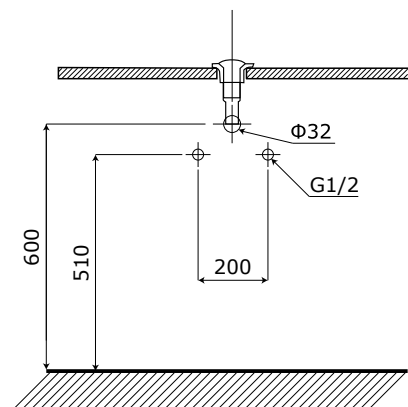

MODEL: MW6608B-100 / Series: Plywood**Thông tin kỹ thuật**

- **Loại tủ:** Treo tường phòng tắm.
- **Phong cách:** Hiện đại.
- **Kích thước lắp đặt:**
 - Chiều ngang tối thiểu của tường - 1020 mm.
 - Chiều cao tối thiểu của trần - 2000 mm.
- **Chất liệu tủ:** Plywood E1 nhiệt đới hóa phù hợp với khí hậu châu Á, Chống nước, chống mối mọt, không bị biến dạng cong vênh.
- **Bàn lề:** Chất liệu Inox 304 giảm chấn, Có chu kỳ đóng mở lên đến 500.000 lần.
- **Chất liệu gương:** Gương phủ Bi chống nấm mốc, cho độ sắc nét Full HD.
- **Chất liệu chậu rửa:** Men Aqua Nano chống bám bẩn, dễ dàng vệ sinh.

**2 Chậu rửa + Mặt đá (Không bao gồm vòi rửa)****CHẬU RỬA:**

- **Loại chậu:** Chậu Lavabo dương bàn đá.
- **Kích thước chậu:** 380x500x80 mm.
- **Chiều sâu lòng chậu:** 80 mm.
- **Màu sắc chậu:** Trắng sứ.
- **Lỗ xả tràn:** Không (Khách hàng chủ động sử dụng Siphon phù hợp).

MẶT ĐÁ NHÂN TẠO:

- **Kích thước mặt đá:** 1000x500x15 mm.
- **Màu sắc mặt đá:** Đen.
- **Lỗ bắt vòi:** Nằm trên mặt đá / \varnothing 35 mm.

3 Thân tủ dưới

- **Kích thước:** 980x490x495 mm.
- **Màu sắc:** Xám
- **Bố trí:** Hai cánh tủ mở.
- **Phụ kiện:** Bộ đai vít treo tủ.

4 Cấp thoát nước

- **Vị trí:**
 - Đường thoát nước cách sàn 600mm
 - đường cấp nước cách sàn 510

**Các thông số trên được nhà sản xuất khuyến nghị và có thể thay đổi tùy theo không gian thực tế.*

Lưu ý:

- Tất cả các phép tính có thể sai số +/-1%.
- Vì sản phẩm được sản xuất thủ công nên các họa tiết trên mặt đá của cùng một Model có thể khác nhau.