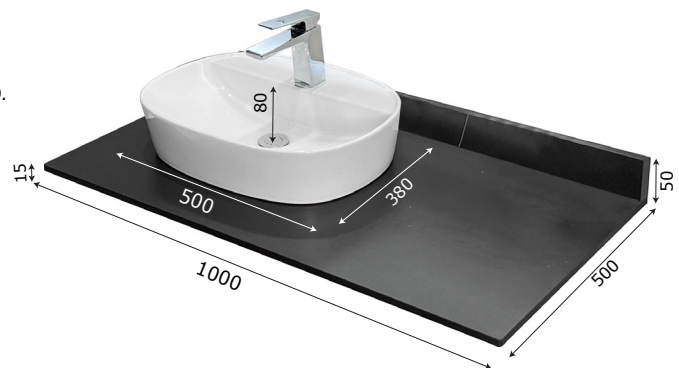

MODEL: MW6608B-100 / Series: Plywood**Thông tin kỹ thuật**

- **Loại tủ:** Treo tường phòng tắm.
- **Phong cách:** Hiện đại.
- **Kích thước lắp đặt:**
 - Chiều ngang tối thiểu của tường - 1020 mm.
 - Chiều cao tối thiểu của trần - 2000 mm.
- **Chất liệu tủ:** Plywood E1 nhiệt đới hóa phù hợp với khí hậu châu Á, Chống nước, chống mối mọt, không bị biến dạng cong vênh.
- **Bàn lề:** Chất liệu Inox 304 giảm chấn, Có chu kỳ đóng mở lên đến 500.000 lần.
- **Chất liệu gương:** Gương phủ Bi chống nấm mốc, cho độ sắc nét Full HD.
- **Chất liệu chậu rửa:** Men Aqua Nano chống bám bẩn, dễ dàng vệ sinh.

**1 Tủ gương thông minh**

- **Kích thước tủ gương:** 1000x600 mm (L*H).
- **Màu sắc:** Gương trong suốt.
- **Tính năng:** Soi gương.
- **Nguồn điện chờ:** 220V.
- **Phụ kiện đi kèm:**
 - Bộ đai vít treo tủ gương.

**2 Chậu rửa + Mặt đá (Không bao gồm vòi rửa)****CHẬU RỬA:**

- **Loại chậu:** Chậu Lavabo dương bàn đá.
- **Kích thước chậu:** 380x500x80 mm.
- **Chiều sâu lòng chậu:** 80 mm.
- **Màu sắc chậu:** Trắng sứ.
- **Lỗ xả tràn:** Không (Khách hàng chủ động sử dụng Siphon phù hợp).

MẶT ĐÁ NHÂN TẠO:

- **Kích thước mặt đá:** 1000x500x15 mm.
- **Màu sắc mặt đá:** Đen.
- **Lỗ bắt vòi:** Nằm trên mặt đá / \varnothing 35 mm.

3 Thân tủ dưới

- **Kích thước:** 980x490x495 mm.
- **Màu sắc:** Xám
- **Bố trí:** Hai cánh tủ mở.
- **Phụ kiện:** Bộ đai vít treo tủ.