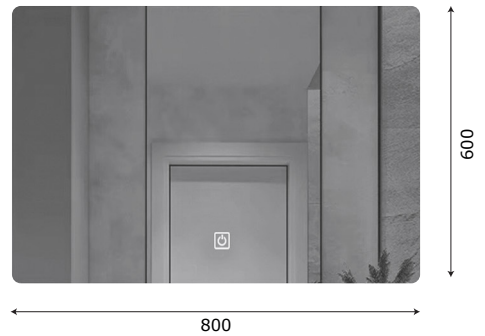

**MODEL: MW6608B-80 / Series: Plywood****Thông tin kỹ thuật**

- **Loại tủ:** Treo tường phòng tắm.
- **Phong cách:** Hiện đại.
- **Kích thước lắp đặt:**
  - Chiều ngang tối thiểu của tường - 820 mm.
  - Chiều cao tối thiểu của trần - 2000 mm.
- **Chất liệu tủ:** Plywood E1 nhiệt đới hóa phù hợp với khí hậu châu Á, Chống nước, chống mối mọt, không bị biến dạng cong vênh.
- **Bàn lề:** Chất liệu Inox 304 giảm chấn, Có chu kỳ đóng mở lên đến 500.000 lần.
- **Chất liệu gương:** Gương phủ Bi chống nấm mốc, cho độ sắc nét Full HD.
- **Chất liệu chậu rửa:** Men Aqua Nano chống bám bẩn, dễ dàng vệ sinh.

**1 Tủ gương thông minh**

- **Kích thước tủ gương:** 800x600 mm (L\*H).
- **Màu sắc:** Gương trong suốt.
- **Tính năng:** Soi gương.
- **Nguồn điện chờ:** 220V.
- **Phụ kiện đi kèm:**
  - Bộ đai vít treo tủ gương.

**2 Chậu rửa + Mặt đá (Không bao gồm vòi rửa)****CHẬU RỬA:**

- **Loại chậu:** Chậu Lavabo dương bàn đá.
- **Kích thước chậu:** 380x500x80 mm.
- **Chiều sâu lòng chậu:** 80mm.
- **Màu sắc chậu:** Trắng sứ.
- **Lỗ xả tràn:** Không (Khách hàng chủ động sử dụng Siphon phù hợp).

**MẶT ĐÁ NHÂN TẠO:**

- **Kích thước mặt đá:** 800x500 mm.
- **Màu sắc mặt đá:** Đen.
- **Lỗ bắt vòi:** Nằm trên mặt đá /  $\varnothing$  35 mm.