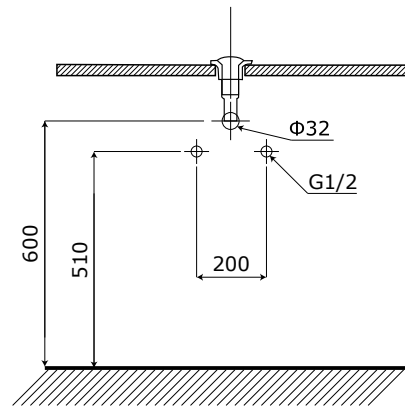

**MẶT ĐÁ NHÂN TẠO:**

- **Kích thước mặt đá:** 800x500 mm.
- **Màu sắc mặt đá:** Đen.
- **Lỗ bắt vòi:** Nằm trên mặt đá /  $\varnothing$  35 mm.

### 3 Thân tủ dưới

- **Kích thước:** 780x490x495 mm.
- **Màu sắc:** Xám.
- **Bố trí:** Hai cánh tủ.
- **Phụ kiện:** Bộ đai vít treo tủ.

### 4 Cấp thoát nước

- **Kích thước:**
  - Đường thoát nước cách sàn 600mm
  - Đường cấp nước cách sàn 510mm

*\*Các thông số trên được nhà sản xuất khuyến nghị và có thể thay đổi tùy theo không gian thực tế.*