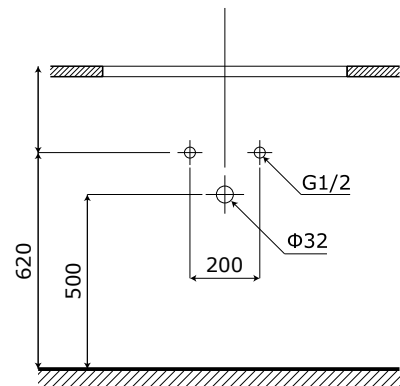

**1 Tủ gương thông minh**

- **Kích thước tủ:** 400x140x7000 mm (L\*W\*H).
- **Kích thước gương:** 990x550 mm (L\*H).
- **Màu sắc:** Xám kèm gương trong suốt.
- **Tính năng:** Soi gương, để đồ, sấy gương.
- **Nguồn điện chờ:** 220V (Đầu gián tiếp qua tụ điện chuyển đổi).
- **Phụ kiện đi kèm:**
  - Bộ đai vít treo tủ gương.
  - Bộ tụ điện chuyển đổi.

**MẶT ĐÁ NHÂN TẠO:**

- **Kích thước mặt đá:** 600x465x60 mm.
- **Màu sắc mặt đá:** Vân đá đen.
- **Lỗ bắt vòi:** Nằm trên mặt đá /  $\varnothing$  35 mm.

### 3 Thân tủ dưới

- **Kích thước:** 980x490x450 mm.
- **Màu sắc:** Trắng - xám.
- **Bố trí:** Hai cánh tủ.
- **Phụ kiện:** Bộ đai vít treo tủ.

### 4 Cấp thoát nước

- **Vị trí:**
  - Đường thoát nước cách sàn 500 mm.
  - Đường cấp nước cách sàn 620 mm.

*\*Các thông số trên được nhà sản xuất khuyến nghị và có thể thay đổi tùy theo không gian thực tế.*