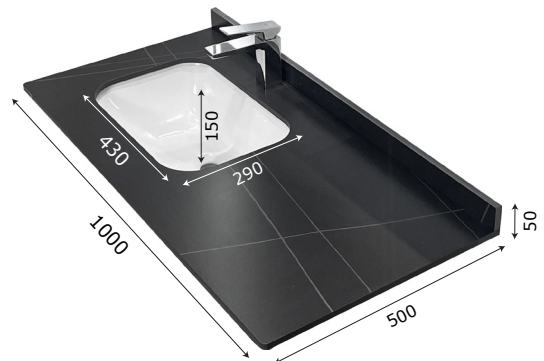

**MODEL: MW6611-100 / Series: Plywood****Thông tin kỹ thuật**

- **Loại tủ:** Treo tường phòng tắm.
- **Phong cách:** Hiện đại.
- **Kích thước lắp đặt:**
  - Chiều ngang tối thiểu của tường - 1020 mm.
  - Chiều cao tối thiểu của trần - 2000 mm.
- **Chất liệu tủ:** Plywood E1 nhiệt đới hóa phù hợp với khí hậu châu Á, Chống nước, chống mối mọt, không bị biến dạng cong vênh.
- **Bàn lề:** Chất liệu Inox 304 giảm chấn, Có chu kỳ đóng mở lên đến 500.000 lần.
- **Chất liệu gương:** Gương phủ Bi chống nấm mốc, cho độ sắc nét Full HD.
- **Chất liệu chậu rửa:** Men Aqua Nano chống bám bẩn, dễ dàng vệ sinh.

**1 Tủ gương thông minh**

- **Kích thước tủ:** 400x140x7000 mm (L\*W\*H).
- **Kích thước gương:** 990x550 mm (L\*H).
- **Màu sắc:** Xám kèm gương trong suốt.
- **Tính năng:** Soi gương, để đồ, sấy gương.
- **Nguồn điện chờ:** 220V (Đầu gián tiếp qua tụ điện chuyển đổi).
- **Phụ kiện đi kèm:**
  - Bộ đai vít treo tủ gương.
  - Bộ tụ điện chuyển đổi.

**2 Chậu rửa + Mặt đá (Không bao gồm vòi rửa)****CHẬU RỬA:**

- **Loại chậu:** Chậu Lavabo âm bàn đá.
- **Kích thước chậu:** 430x290 mm.
- **Chiều sâu lòng chậu:** 150 mm.
- **Màu sắc chậu:** Trắng sứ.
- **Lỗ xả tràn:** Có (Khách hàng chủ động sử dụng Siphon phù hợp).

**MẶT ĐÁ NHÂN TẠO:**

- **Kích thước mặt đá:** 600x465x60 mm.
- **Màu sắc mặt đá:** Vân đá đen.
- **Lỗ bắt vòi:** Nằm trên mặt đá /  $\varnothing$  35 mm.