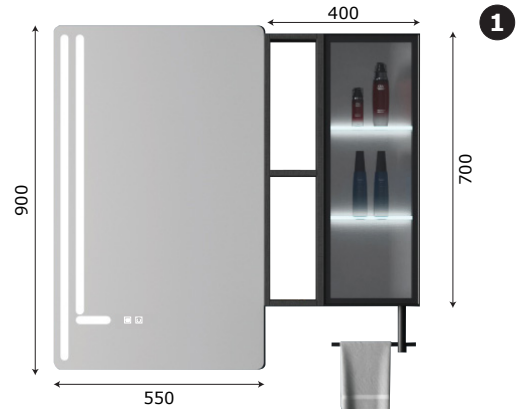

**MODEL: MW6611-100 / Series: Plywood****Thông tin kỹ thuật**

- **Loại tủ:** Treo tường phòng tắm.
- **Phong cách:** Hiện đại.
- **Kích thước lắp đặt:**
  - Chiều ngang tối thiểu của tường - 1020 mm.
  - Chiều cao tối thiểu của trần - 2000 mm.
- **Chất liệu tủ:** Plywood E1 nhiệt đới hóa phù hợp với khí hậu châu Á, Chống nước, chống mối mọt, không bị biến dạng cong vênh.
- **Bàn lề:** Chất liệu Inox 304 giảm chấn, Có chu kỳ đóng mở lên đến 500.000 lần.
- **Chất liệu gương:** Gương phủ Bi chống nấm mốc, cho độ sắc nét Full HD.
- **Chất liệu chậu rửa:** Men Aqua Nano chống bám bẩn, dễ dàng vệ sinh.

**1 Tủ gương thông minh**

- **Kích thước tủ:** 400x140x7000 mm (L\*W\*H).
- **Kích thước gương:** 990x550 mm (L\*H).
- **Màu sắc:** Xám kèm gương trong suốt.
- **Tính năng:** Soi gương, để đồ, sấy gương.
- **Nguồn điện chờ:** 220V (Đầu gián tiếp qua tụ điện chuyển đổi).
- **Phụ kiện đi kèm:**
  - Bộ đai vít treo tủ gương.
  - Bộ tụ điện chuyển đổi.

**2 Chậu rửa + Mặt đá (Không bao gồm vòi rửa)****CHẬU RỬA:**

- **Loại chậu:** Chậu Lavabo âm bàn đá.
- **Kích thước chậu:** 430x290 mm.
- **Chiều sâu lòng chậu:** 150 mm.
- **Màu sắc chậu:** Trắng sứ.
- **Lỗ xả tràn:** Có (Khách hàng chủ động sử dụng Siphon phù hợp).

**MẶT ĐÁ NHÂN TẠO:**

- **Kích thước mặt đá:** 600x465x60 mm.
- **Màu sắc mặt đá:** Vân đá đen.
- **Lỗ bắt vòi:** Nằm trên mặt đá /  $\varnothing$  35 mm.