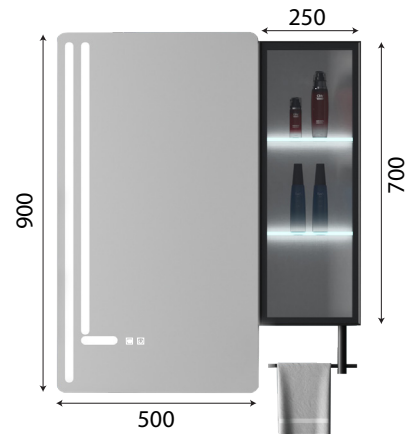

MODEL: MW6611 - 80 / Series: Plywood**Thông tin kỹ thuật**

- **Loại tủ:** Treo tường phòng tắm.
- **Phong cách:** Hiện đại.
- **Kích thước lắp đặt:**
 - Chiều ngang tối thiểu của tường - 820 mm.
 - Chiều cao tối thiểu của trần - 2000 mm.
- **Chất liệu tủ:** Plywood E1 nhiệt đới hóa phù hợp với khí hậu châu Á, Chống nước, chống mối mọt, không bị biến dạng cong vênh.
- **Bàn lề:** Chất liệu Inox 304 giảm chấn, Có chu kỳ đóng mở lên đến 500.000 lần.
- **Chất liệu gương:** Gương phiê Bi chống nấm mốc, cho độ sắc nét Full HD.
- **Chất liệu chậu rửa:** Men Aqua Nano chống bám bẩn, dễ dàng vệ sinh.

**1 Tủ gương thông minh**

- **Kích thước tủ:** 250x700x140 mm (L*H*W).
- **Kích thước gương:** 500x900 mm (L*H).
- **Màu sắc:** Xám + gương trong suốt.
- **Tính năng:** Soi gương, để đồ, sấy gương.
- **Nguồn điện chờ:** 220V (Đầu gián tiếp qua tụ điện chuyển đổi).
- **Phụ kiện đi kèm:**
 - Bộ đai vít treo tủ gương.
 - Bộ tụ điện chuyển đổi.

**2 Chậu rửa + Mặt đá (Không bao gồm vòi rửa)****CHẬU RỬA:**

- **Loại chậu:** Chậu Lavabo âm bàn đá.
- **Kích thước chậu:** 435x290 mm.
- **Chiều sâu lòng chậu:** 140 mm.
- **Màu sắc chậu:** Trắng sứ.
- **Lỗ xả tràn:** Có (Khách hàng chủ động sử dụng Siphon phù hợp).

MẶT ĐÁ NHÂN TẠO:

- **Kích thước mặt đá:** 800x500 mm.
- **Màu sắc mặt đá:** Vân đá đen.
- **Lỗ bắt vòi:** Nằm trên mặt đá / φ 35 mm.

3 Thân tủ dưới

- **Kích thước:** 780x500x465 mm.
- **Màu sắc:** Trắng - Xám.
- **Bố trí:** Hai cánh tủ.
- **Phụ kiện:** Bộ đai vít treo tủ.