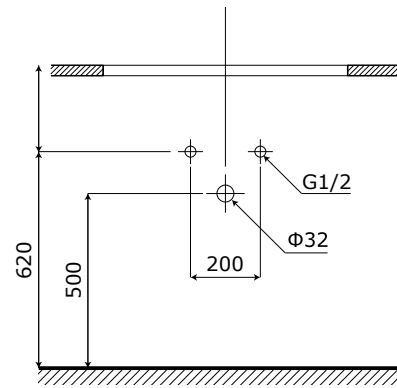

**1 Tủ gương thông minh**

- **Kích thước tủ:** 250x700x140 mm (L*H*W).
- **Kích thước gương:** 500x900 mm (L*H).
- **Màu sắc:** Xám + gương trong suốt.
- **Tính năng:** Soi gương, để đồ, sấy gương.
- **Nguồn điện chờ:** 220V (Đầu gián tiếp qua tụ điện chuyển đổi).
- **Phụ kiện đi kèm:**
 - Bộ đai vít treo tủ gương.
 - Bộ tụ điện chuyển đổi.

**2 Chậu rửa + Mặt đá (Không bao gồm vòi rửa)****CHẬU RỬA:**

- **Loại chậu:** Chậu Lavabo âm bàn đá.
- **Kích thước chậu:** 435x290 mm.
- **Chiều sâu lòng chậu:** 140 mm.
- **Màu sắc chậu:** Trắng sứ.
- **Lỗ xả tràn:** Có (Khách hàng chủ động sử dụng Siphon phù hợp).

MẶT ĐÁ NHÂN TẠO:

- **Kích thước mặt đá:** 800x500 mm.
- **Màu sắc mặt đá:** Vân đá đen.
- **Lỗ bắt vòi:** Nằm trên mặt đá / φ 35 mm.

3 Thân tủ dưới

- **Kích thước:** 780x500x465 mm.
- **Màu sắc:** Trắng - Xám.
- **Bố trí:** Hai cánh tủ.
- **Phụ kiện:** Bộ đai vít treo tủ.

4 Cấp thoát nước

- **Vị trí:**
 - Đường thoát nước cách sàn 500 mm.
 - Đường cấp nước cách sàn 620 mm.

**Các thông số trên được nhà sản xuất khuyến nghị và có thể thay đổi tùy theo không gian thực tế.*

Lưu ý: