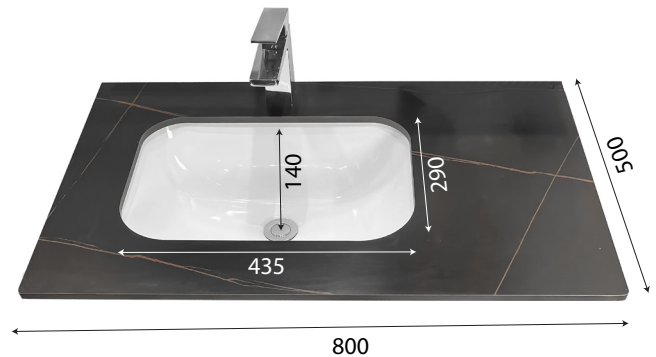

MODEL: MW6611 - 80 / Series: Plywood**Thông tin kỹ thuật**

- **Loại tủ:** Treo tường phòng tắm.
- **Phong cách:** Hiện đại.
- **Kích thước lắp đặt:**
 - Chiều ngang tối thiểu của tường - 820 mm.
 - Chiều cao tối thiểu của trần - 2000 mm.
- **Chất liệu tủ:** Plywood E1 nhiệt đới hóa phù hợp với khí hậu châu Á, Chống nước, chống mối mọt, không bị biến dạng cong vênh.
- **Bàn lề:** Chất liệu Inox 304 giảm chấn, Có chu kỳ đóng mở lên đến 500.000 lần.
- **Chất liệu gương:** Gương phiê Bi chống nấm mốc, cho độ sắc nét Full HD.
- **Chất liệu chậu rửa:** Men Aqua Nano chống bám bẩn, dễ dàng vệ sinh.

**1 Tủ gương thông minh**

- **Kích thước tủ:** 250x700x140 mm (L*H*W).
- **Kích thước gương:** 500x900 mm (L*H).
- **Màu sắc:** Xám + gương trong suốt.
- **Tính năng:** Soi gương, để đồ, sấy gương.
- **Nguồn điện chờ:** 220V (Đầu gián tiếp qua tụ điện chuyển đổi).
- **Phụ kiện đi kèm:**
 - Bộ đai vít treo tủ gương.
 - Bộ tụ điện chuyển đổi.

**2 Chậu rửa + Mặt đá (Không bao gồm vòi rửa)****CHẬU RỬA:**

- **Loại chậu:** Chậu Lavabo âm bàn đá.
- **Kích thước chậu:** 435x290 mm.
- **Chiều sâu lòng chậu:** 140 mm.
- **Màu sắc chậu:** Trắng sứ.
- **Lỗ xả tràn:** Có (Khách hàng chủ động sử dụng Siphon phù hợp).

MẶT ĐÁ NHÂN TẠO:

- **Kích thước mặt đá:** 800x500 mm.
- **Màu sắc mặt đá:** Vân đá đen.
- **Lỗ bắt vòi:** Nằm trên mặt đá / φ 35 mm.

3 Thân tủ dưới

- **Kích thước:** 780x500x465 mm.
- **Màu sắc:** Trắng - Xám.
- **Bố trí:** Hai cánh tủ.
- **Phụ kiện:** Bộ đai vít treo tủ.