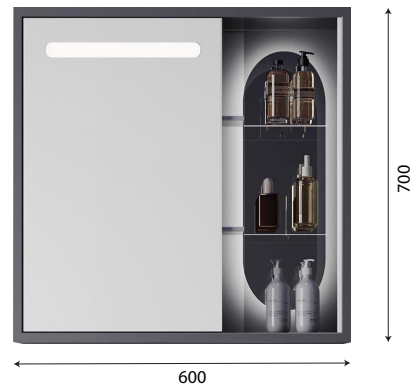

MODEL: MW6616-60 / Series: Plywood**Thông tin kỹ thuật**

- **Loại tủ:** Treo tường phòng tắm.
- **Phong cách:** Hiện đại.
- **Kích thước lắp đặt:**
 - Chiều ngang tối thiểu của tường - 620 mm.
 - Chiều cao tối thiểu của trần - 2000 mm.
- **Chất liệu tủ:** Plywood E1 nhiệt đới hóa phù hợp với khí hậu châu Á, Chống nước, chống mối mọt, không bị biến dạng cong vênh.
- **Bàn lế:** Chất liệu Inox 304 giảm chấn, Có chu kỳ đóng mở lên đến 500.000 lần.
- **Chất liệu gương:** Gương phủ Bì chống nấm mốc, cho độ sắc nét Full HD.
- **Chất liệu chậu rửa:** Men Aqua Nano chống bám bẩn, dễ dàng vệ sinh.

**1 Tủ gương LED thông minh**

- **Kích thước tủ gương:** 700x600x155 mm (L*H*W).
- **Màu sắc:** Xám - gương trong suốt.
- **Tính năng:** Soi gương, để đồ (tủ gương thế hệ mới).
- **Nguồn điện chò:** 220V (Đầu gián tiếp qua tụ điện chuyển đổi).
- **Phụ kiện đi kèm:**
 - Bộ đai vít treo tủ gương.
 - Bộ tụ điện chuyển đổi.

**2 Mặt bàn chậu full sứ thế hệ mới (không bao gồm vòi)****MẶT BÀN CHẬU RỬA:**

- **Loại chậu:** Mặt bàn chậu full sứ.
- **Kích thước chậu:** 610x465 mm.
- **Chiều sâu lòng chậu:** 120 mm.
- **Màu sắc chậu:** Trắng.
- **Lỗ xả tràn:** Có (Khách hàng chủ động sử dụng Siphon phù hợp).
- **Lỗ bắt vòi:** Nằm trên chậu / $\varnothing 35$ mm

3 Thân tủ dưới

- **Kích thước:** 580x450x450 mm.
- **Màu sắc:** Ghi xám.
- **Bố trí:** Hai cánh tủ mở.
- **Phụ kiện:** Bộ đai vít treo tủ.

4 Cấp thoát nước

• **Vị trí:**

- Đường thoát nước cách sàn 500 mm.
- Đường cấp nước cách sàn 620 mm.