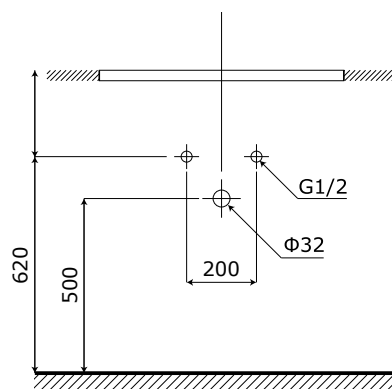

**1 Tủ gương LED thông minh**

- **Kích thước tủ gương:** 700x600x155 mm (L\*H\*W).
- **Màu sắc:** Xám - gương trong suốt.
- **Tính năng:** Soi gương, để đồ (tủ gương thế hệ mới).
- **Nguồn điện chờ:** 220V (Đầu gián tiếp qua tụ điện chuyển đổi).
- **Phụ kiện đi kèm:**
  - Bộ đai vít treo tủ gương.
  - Bộ tụ điện chuyển đổi.

**2 Mặt bàn chậu full sứ thế hệ mới (không bao gồm vòi)****MẶT BÀN CHẬU RỬA:**

- **Loại chậu:** Mặt bàn chậu full sứ.
- **Kích thước chậu:** 715x465 mm.
- **Chiều sâu lòng chậu:** 120 mm.
- **Màu sắc chậu:** Trắng.
- **Lỗ xả tràn:** Có (Khách hàng chủ động sử dụng Siphon phù hợp).
- **Lỗ bắt vòi:** Nằm trên chậu /  $\varnothing 35$  mm

### 3 Thân tủ dưới

- **Kích thước:** 680x445x450 mm.
- **Màu sắc:** Ghi xám.
- **Bố trí:** Hai cánh tủ mở.
- **Phụ kiện:** Bộ đai vít treo tủ.

### 4 Cấp thoát nước

• **Vị trí:**

- Đường thoát nước cách sàn 500 mm.
- Đường cấp nước cách sàn 620 mm.

*\*Các thông số trên được nhà sản xuất khuyến nghị và có thể thay đổi tùy theo không gian thực tế.*