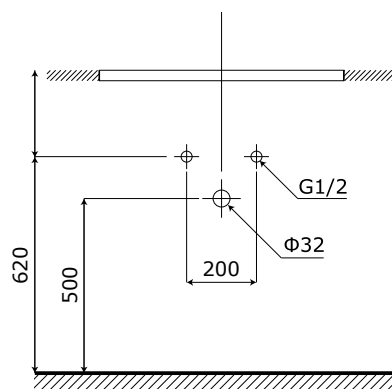

**1 Tủ gương thông minh**

- **Kích thước tủ gương:** 750x680x130 mm (L\*H\*W).
- **Màu sắc:** Xám - gương trong suốt.
- **Tính năng:** Soi gương, để đồ.
- **Nguồn điện chờ:** 220V (Đầu gián tiếp qua tụ điện chuyển đổi).
- **Phụ kiện đi kèm:**
  - Bộ đai vít treo tủ gương.
  - Bộ tụ điện chuyển đổi.

**MẶT ĐÁ NHÂN TẠO:**

- **Kích thước mặt đá:** 800x470 mm.
- **Màu sắc mặt đá:** Ghi xám.
- **Lỗ bắt vòi:** Nằm trên mặt đá /  $\varnothing$  35 mm.

### 3 Thân tủ dưới

- **Kích thước:** 780x470x465 mm.
- **Màu sắc:** Xám.
- **Bố trí:** Một cánh tủ kéo ra.
- **Phụ kiện:** Bộ đai vít treo tủ.

### 4 Cấp thoát nước

- **Vị trí:**
  - Đường thoát nước cách sàn 500 mm.
  - Đường cấp nước cách sàn 620 mm.

*\*Các thông số trên được nhà sản xuất khuyến nghị và có thể thay đổi tùy theo không gian thực tế.*