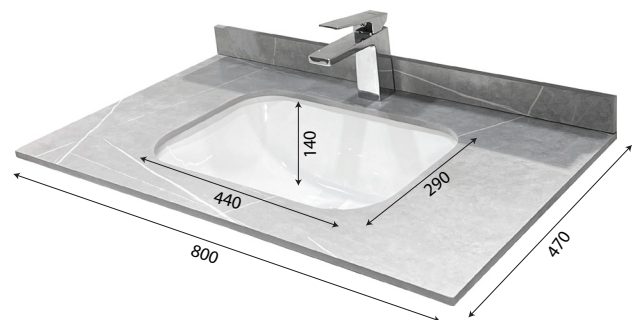

**MODEL: MW6618-80 / Series: Plywood****Thông tin kỹ thuật**

- **Loại tủ:** Treo tường phòng tắm.
- **Phong cách:** Hiện đại.
- **Kích thước lắp đặt:**
  - Chiều ngang tối thiểu của tường - 820 mm.
  - Chiều cao tối thiểu của trần - 2000 mm.
- **Chất liệu tủ:** Plywood E1 nhiệt đới hóa phù hợp với khí hậu châu Á, Chống nước, chống mối mọt, không bị biến dạng cong vênh.
- **Bàn lề:** Chất liệu Inox 304 giảm chấn, Có chu kỳ đóng mở lên đến 500.000 lần.
- **Chất liệu gương:** Gương phủ Bì chống nấm mốc, cho độ sắc nét Full HD.
- **Chất liệu chậu rửa:** Men Aqua Nano chống bám bẩn, dễ dàng vệ sinh.

**1 Tủ gương thông minh**

- **Kích thước tủ gương:** 750x680x130 mm (L\*H\*W).
- **Màu sắc:** Xám - gương trong suốt.
- **Tính năng:** Soi gương, để đồ.
- **Nguồn điện chờ:** 220V (Đầu gián tiếp qua tụ điện chuyển đổi).
- **Phụ kiện đi kèm:**
  - Bộ đai vít treo tủ gương.
  - Bộ tụ điện chuyển đổi.

**2 Chậu rửa + Mặt đá (Không bao gồm vòi rửa)****CHẬU RỬA:**

- **Loại chậu:** Chậu Lavabo âm bàn đá.
- **Kích thước chậu:** 440x290 mm.
- **Chiều sâu lòng chậu:** 140 mm.
- **Màu sắc chậu:** Trắng.
- **Lỗ xả tràn:** Có (Khách hàng chủ động sử dụng Siphon phù hợp).

**MẶT ĐÁ NHÂN TẠO:**

- **Kích thước mặt đá:** 800x470 mm.
- **Màu sắc mặt đá:** Ghi xám.
- **Lỗ bắt vòi:** Nằm trên mặt đá /  $\varnothing$  35 mm.