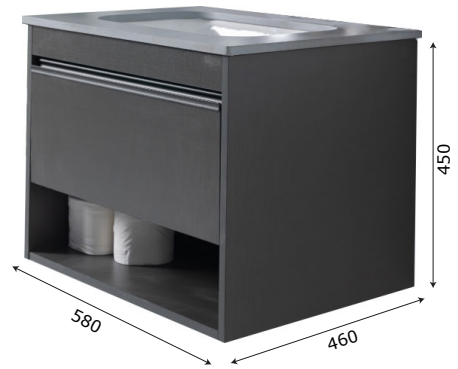

MODEL: MW6618-60 / Series: Plywood**Thông tin kỹ thuật**

- **Loại tủ:** Treo tường phòng tắm.
- **Phong cách:** Hiện đại.
- **Kích thước lắp đặt:**
 - Chiều ngang tối thiểu của tường - 620 mm.
 - Chiều cao tối thiểu của trần - 2000 mm.
- **Chất liệu tủ:** Plywood E1 nhiệt đới hóa phù hợp với khí hậu châu Á, Chống nước, chống mối mọt, không bị biến dạng cong vênh.
- **Bàn lề:** Chất liệu Inox 304 giảm chấn, Có chu kỳ đóng mở lên đến 500.000 lần.
- **Chất liệu gương:** Gương phủ Bi chống nấm mốc, cho độ sắc nét Full HD.
- **Chất liệu chậu rửa:** Men Aqua Nano chống bám bẩn, dễ dàng vệ sinh.

**1 Tủ gương đèn LED**

- **Kích thước tủ gương:** 600x130x680 mm (L*W*H).
- **Màu sắc:** Xám kèm gương trong suốt.
- **Tính năng:** Soi gương, để đồ.
- **Nguồn điện chờ:** 220V (Đầu gián tiếp qua tụ điện chuyển đổi).
- **Phụ kiện đi kèm:**
 - Bộ đai vít treo tủ gương.
 - Bộ tụ điện chuyển đổi.

**2 Chậu rửa + Mặt đá (Không bao gồm vòi rửa)****CHẬU RỬA:**

- **Loại chậu:** Chậu Lavabo âm bàn đá.
- **Kích thước chậu:** 430x300 mm.
- **Chiều sâu lòng chậu:** 150 mm.
- **Màu sắc chậu:** Trắng sứ.
- **Lỗ xả tràn:** có (Khách hàng chủ động sử dụng Siphon phù hợp).

MẶT ĐÁ NHÂN TẠO:

- **Kích thước mặt đá:** 600x475x10 mm.
- **Màu sắc mặt đá:** Ghi xám.
- **Lỗ bắt vòi:** Nằm trên mặt đá / \varnothing 35 mm.

3 Thân tủ dưới

- **Kích thước:** 580x460x450 mm.
- **Màu sắc:** Xám.
- **Bố trí:** Một cánh kéo ra.
- **Phụ kiện:** Bộ đai vít treo tủ.