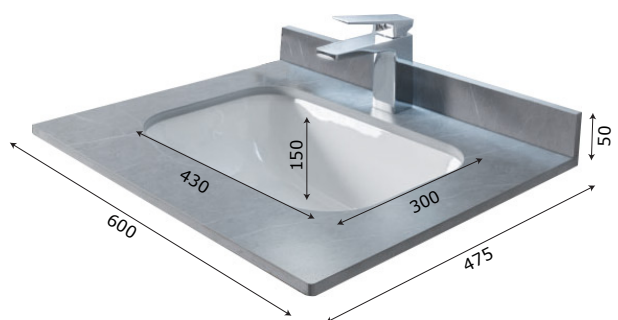

MODEL: MW6618-60 / Series: Plywood**Thông tin kỹ thuật**

- **Loại tủ:** Treo tường phòng tắm.
- **Phong cách:** Hiện đại.
- **Kích thước lắp đặt:**
 - Chiều ngang tối thiểu của tường - 620 mm.
 - Chiều cao tối thiểu của trần - 2000 mm.
- **Chất liệu tủ:** Plywood E1 nhiệt đới hóa phù hợp với khí hậu châu Á, Chống nước, chống mối mọt, không bị biến dạng cong vênh.
- **Bàn lề:** Chất liệu Inox 304 giảm chấn, Có chu kỳ đóng mở lên đến 500.000 lần.
- **Chất liệu gương:** Gương phủ Bi chống nấm mốc, cho độ sắc nét Full HD.
- **Chất liệu chậu rửa:** Men Aqua Nano chống bám bẩn, dễ dàng vệ sinh.

**1 Tủ gương đèn LED**

- **Kích thước tủ gương:** 600x130x680 mm (L*W*H).
- **Màu sắc:** Xám kèm gương trong suốt.
- **Tính năng:** Soi gương, để đồ.
- **Nguồn điện chờ:** 220V (Đầu gián tiếp qua tụ điện chuyển đổi).
- **Phụ kiện đi kèm:**
 - Bộ đai vít treo tủ gương.
 - Bộ tụ điện chuyển đổi.

**2 Chậu rửa + Mặt đá (Không bao gồm vòi rửa)****CHẬU RỬA:**

- **Loại chậu:** Chậu Lavabo âm bàn đá.
- **Kích thước chậu:** 430x300 mm.
- **Chiều sâu lòng chậu:** 150 mm.
- **Màu sắc chậu:** Trắng sứ.
- **Lỗ xả tràn:** có (Khách hàng chủ động sử dụng Siphon phù hợp).

MẶT ĐÁ NHÂN TẠO:

- **Kích thước mặt đá:** 600x475x10 mm.
- **Màu sắc mặt đá:** Ghi xám.
- **Lỗ bắt vòi:** Nằm trên mặt đá / \varnothing 35 mm.

3 Thân tủ dưới

- **Kích thước:** 580x460x450 mm.
- **Màu sắc:** Xám.
- **Bố trí:** Một cánh kéo ra.
- **Phụ kiện:** Bộ đai vít treo tủ.