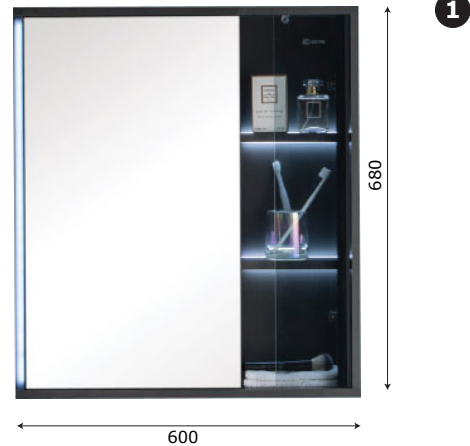

MODEL: MW6618-60 / Series: Plywood**Thông tin kỹ thuật**

- **Loại tủ:** Treo tường phòng tắm.
- **Phong cách:** Hiện đại.
- **Kích thước lắp đặt:**
 - Chiều ngang tối thiểu của tường - 620 mm.
 - Chiều cao tối thiểu của trần - 2000 mm.
- **Chất liệu tủ:** Plywood E1 nhiệt đới hóa phù hợp với khí hậu châu Á, Chống nước, chống mối mọt, không bị biến dạng cong vênh.
- **Bàn lề:** Chất liệu Inox 304 giảm chấn, Có chu kỳ đóng mở lên đến 500.000 lần.
- **Chất liệu gương:** Gương phủ Bi chống nấm mốc, cho độ sắc nét Full HD.
- **Chất liệu chậu rửa:** Men Aqua Nano chống bám bẩn, dễ dàng vệ sinh.

**1 Tủ gương đèn LED**

- **Kích thước tủ gương:** 600x130x680 mm (L*W*H).
- **Màu sắc:** Xám kèm gương trong suốt.
- **Tính năng:** Soi gương, để đồ.
- **Nguồn điện chờ:** 220V (Đầu gián tiếp qua tụ điện chuyển đổi).
- **Phụ kiện đi kèm:**
 - Bộ đai vít treo tủ gương.
 - Bộ tụ điện chuyển đổi.

**2 Chậu rửa + Mặt đá (Không bao gồm vòi rửa)****CHẬU RỬA:**

- **Loại chậu:** Chậu Lavabo âm bàn đá.
- **Kích thước chậu:** 430x300 mm.
- **Chiều sâu lòng chậu:** 150 mm.
- **Màu sắc chậu:** Trắng sứ.
- **Lỗ xả tràn:** có (Khách hàng chủ động sử dụng Siphon phù hợp).

MẶT ĐÁ NHÂN TẠO:

- **Kích thước mặt đá:** 600x475x10 mm.
- **Màu sắc mặt đá:** Ghi xám.
- **Lỗ bắt vòi:** Nằm trên mặt đá / \varnothing 35 mm.

3 Thân tủ dưới

- **Kích thước:** 580x460x450 mm.
- **Màu sắc:** Xám.
- **Bố trí:** Một cánh kéo ra.
- **Phụ kiện:** Bộ đai vít treo tủ.