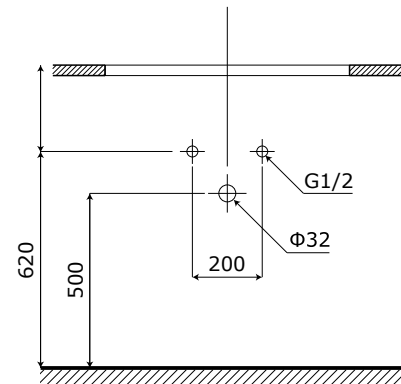

**1 Tủ gương đèn LED**

- **Kích thước tủ gương:** 600x130x680 mm (L*W*H).
- **Màu sắc:** Xám kèm gương trong suốt.
- **Tính năng:** Soi gương, để đồ.
- **Nguồn điện chờ:** 220V (Đầu gián tiếp qua tụ điện chuyển đổi).
- **Phụ kiện đi kèm:**
 - Bộ đai vít treo tủ gương.
 - Bộ tụ điện chuyển đổi.

**2 Chậu rửa + Mặt đá (Không bao gồm vòi rửa)****CHẬU RỬA:**

- **Loại chậu:** Chậu Lavabo âm bàn đá.
- **Kích thước chậu:** 430x300 mm.
- **Chiều sâu lòng chậu:** 150 mm.
- **Màu sắc chậu:** Trắng sứ.
- **Lỗ xả tràn:** có (Khách hàng chủ động sử dụng Siphon phù hợp).

MẶT ĐÁ NHÂN TẠO:

- **Kích thước mặt đá:** 600x475x10 mm.
- **Màu sắc mặt đá:** Ghi xám.
- **Lỗ bắt vòi:** Nằm trên mặt đá / \varnothing 35 mm.

3 Thân tủ dưới

- **Kích thước:** 580x460x450 mm.
- **Màu sắc:** Xám.
- **Bố trí:** Một cánh kéo ra.
- **Phụ kiện:** Bộ đai vít treo tủ.

4 Cấp thoát nước

• **Vị trí:**

- Đường thoát nước cách sàn 500 mm.
- Đường cấp nước cách sàn 620 mm.

**Các thông số trên được nhà sản xuất khuyến nghị và có thể thay đổi tùy theo không gian thực tế.*

Lưu ý: