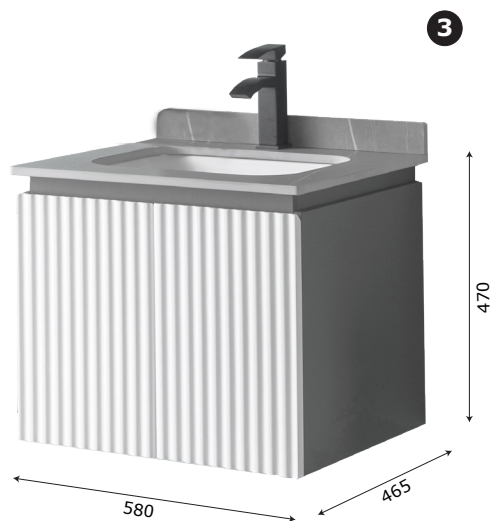

MODEL: MW6620-60 / Series: Plywood**Thông tin kỹ thuật**

- **Loại tủ:** Treo tường phòng tắm.
- **Phong cách:** Hiện đại.
- **Kích thước lắp đặt:**
 - Chiều ngang tối thiểu của tường - 620 mm.
 - Chiều cao tối thiểu của trần - 2000 mm.
- **Chất liệu tủ:** Plywood E1 nhiệt đới hóa phù hợp với khí hậu châu Á, Chống nước, chống mối mọt, không bị biến dạng cong vênh.
- **Bàn lề:** Chất liệu Inox 304 giảm chấn, Có chu kỳ đóng mở lên đến 500.000 lần.
- **Chất liệu gương:** Gương phủ Bi chống nấm mốc, cho độ sắc nét Full HD.
- **Chất liệu chậu rửa:** Men Aqua Nano chống bám bẩn, dễ dàng vệ sinh.

**1 Tủ gương đèn LED**

- **Kích thước tủ gương:** 600x130x680 mm (L*W*H).
- **Màu sắc:** Xám kèm gương trong suốt.
- **Tính năng:** Soi gương, để đồ.
- **Nguồn điện chờ:** 220V (Đầu gián tiếp qua tụ điện chuyển đổi).
- **Phụ kiện đi kèm:**
 - Bộ đai vít treo tủ gương.
 - Bộ tụ điện chuyển đổi.

**2 Chậu rửa + Mặt đá (Không bao gồm vòi rửa)****CHẬU RỬA:**

- **Loại chậu:** Chậu Lavabo âm bàn đá.
- **Kích thước chậu:** 440x300 mm.
- **Chiều sâu lòng chậu:** 130 mm.
- **Màu sắc chậu:** Trắng sứ.
- **Lỗ xả tràn:** có (Khách hàng chủ động sử dụng Siphon phù hợp).

MẶT ĐÁ NHÂN TẠO:

- **Kích thước mặt đá:** 600x500x15 mm.
- **Màu sắc mặt đá:** Vân đá xám.
- **Lỗ bắt vòi:** Nằm trên mặt đá / \varnothing 35 mm.

3 Thân tủ dưới

- **Kích thước:** 580x465x470 mm.
- **Màu sắc:** Xám - trắng.
- **Bố trí:** Hai cánh tủ.
- **Phụ kiện:** Bộ đai vít treo tủ.