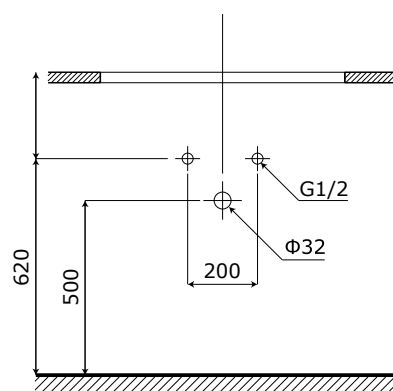

**1 Tủ gương đèn LED**

- **Kích thước tủ gương:** 600x130x680 mm (L*W*H).
- **Màu sắc:** Xám kèm gương trong suốt.
- **Tính năng:** Soi gương, để đồ.
- **Nguồn điện chờ:** 220V (Đầu gián tiếp qua tụ điện chuyển đổi).
- **Phụ kiện đi kèm:**
 - Bộ đai vít treo tủ gương.
 - Bộ tụ điện chuyển đổi.

**2 Chậu rửa + Mặt đá (Không bao gồm vòi rửa)****CHẬU RỬA:**

- **Loại chậu:** Chậu Lavabo âm bàn đá.
- **Kích thước chậu:** 440x300 mm.
- **Chiều sâu lòng chậu:** 130 mm.
- **Màu sắc chậu:** Trắng sứ.
- **Lỗ xả tràn:** có (Khách hàng chủ động sử dụng Siphon phù hợp).

MẶT ĐÁ NHÂN TẠO:

- **Kích thước mặt đá:** 600x500x15 mm.
- **Màu sắc mặt đá:** Vân đá xám.
- **Lỗ bắt vòi:** Nằm trên mặt đá / \varnothing 35 mm.

3 Thân tủ dưới

- **Kích thước:** 580x465x470 mm.
- **Màu sắc:** Xám - trắng.
- **Bố trí:** Hai cánh tủ.
- **Phụ kiện:** Bộ đai vít treo tủ.

4 Cấp thoát nước

• **Vị trí:**

- Đường thoát nước cách sàn 500 mm.
- Đường cấp nước cách sàn 620 mm.

**Các thông số trên được nhà sản xuất khuyến nghị và có thể thay đổi tùy theo không gian thực tế.*

Lưu ý: