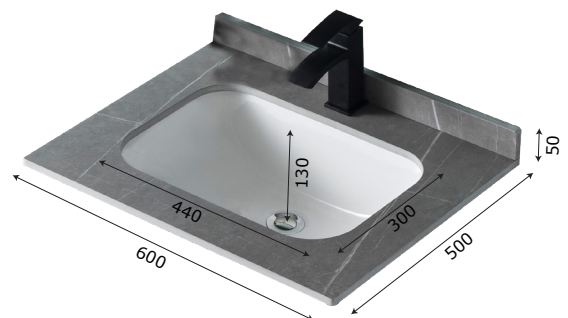

MODEL: MW6620-60 / Series: Plywood**Thông tin kỹ thuật**

- **Loại tủ:** Treo tường phòng tắm.
- **Phong cách:** Hiện đại.
- **Kích thước lắp đặt:**
 - Chiều ngang tối thiểu của tường - 620 mm.
 - Chiều cao tối thiểu của trần - 2000 mm.
- **Chất liệu tủ:** Plywood E1 nhiệt đới hóa phù hợp với khí hậu châu Á, Chống nước, chống mối mọt, không bị biến dạng cong vênh.
- **Bàn lề:** Chất liệu Inox 304 giảm chấn, Có chu kỳ đóng mở lên đến 500.000 lần.
- **Chất liệu gương:** Gương phủ Bi chống nấm mốc, cho độ sắc nét Full HD.
- **Chất liệu chậu rửa:** Men Aqua Nano chống bám bẩn, dễ dàng vệ sinh.

**1 Tủ gương đèn LED**

- **Kích thước tủ gương:** 600x130x680 mm (L*W*H).
- **Màu sắc:** Xám kèm gương trong suốt.
- **Tính năng:** Soi gương, để đồ.
- **Nguồn điện chờ:** 220V (Đầu gián tiếp qua tụ điện chuyển đổi).
- **Phụ kiện đi kèm:**
 - Bộ đai vít treo tủ gương.
 - Bộ tụ điện chuyển đổi.

**2 Chậu rửa + Mặt đá (Không bao gồm vòi rửa)****CHẬU RỬA:**

- **Loại chậu:** Chậu Lavabo âm bàn đá.
- **Kích thước chậu:** 440x300 mm.
- **Chiều sâu lòng chậu:** 130 mm.
- **Màu sắc chậu:** Trắng sứ.
- **Lỗ xả tràn:** có (Khách hàng chủ động sử dụng Siphon phù hợp).

MẶT ĐÁ NHÂN TẠO:

- **Kích thước mặt đá:** 600x500x15 mm.
- **Màu sắc mặt đá:** Vân đá xám.
- **Lỗ bắt vòi:** Nằm trên mặt đá / \varnothing 35 mm.

3 Thân tủ dưới

- **Kích thước:** 580x465x470 mm.
- **Màu sắc:** Xám - trắng.
- **Bố trí:** Hai cánh tủ.
- **Phụ kiện:** Bộ đai vít treo tủ.