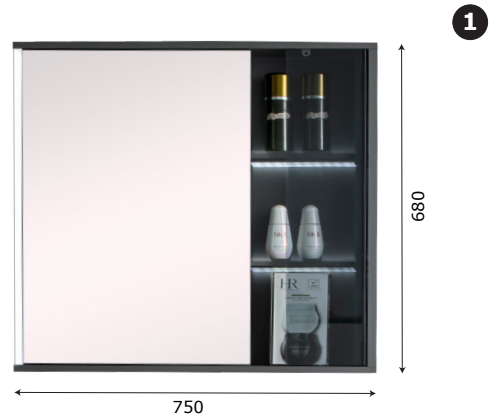

MODEL: MW6620-80 / Series: Plywood**Thông tin kỹ thuật**

- **Loại tủ:** Treo tường phòng tắm.
- **Phong cách:** Hiện đại.
- **Kích thước lắp đặt:**
 - Chiều ngang tối thiểu của tường - 820 mm.
 - Chiều cao tối thiểu của trần - 2000 mm.
- **Chất liệu tủ:** Plywood E1 nhiệt đới hóa phù hợp với khí hậu châu Á, Chống nước, chống mối mọt, không bị biến dạng cong vênh.
- **Bàn lế:** Chất liệu Inox 304 giảm chấn, Có chu kỳ đóng mở lên đến 500.000 lần.
- **Chất liệu gương:** Gương phiê Bỉ chống nấm mốc, cho độ sắc nét Full HD.
- **Chất liệu chậu rửa:** Men Aqua Nano chống bám bẩn, dễ dàng vệ sinh.

**1 Tủ gương thông minh**

- **Kích thước tủ gương:** 750x680x130 mm (L*H*W).
- **Màu sắc:** Xám - gương trong suốt.
- **Tính năng:** Soi gương, để đồ.
- **Nguồn điện chờ:** 220V (Đầu gián tiếp qua tụ điện chuyển đổi).
- **Phụ kiện đi kèm:**
 - Bộ đai vít treo tủ gương.
 - Bộ tụ điện chuyển đổi.

**2 Chậu rửa + Mặt đá (Không bao gồm vòi rửa)****CHẬU RỬA:**

- **Loại chậu:** Chậu Lavabo âm bàn đá.
- **Kích thước chậu:** 440x290 mm.
- **Chiều sâu lòng chậu:** 140 mm.
- **Màu sắc chậu:** Trắng.
- **Lỗ xả tràn:** Có (Khách hàng chủ động sử dụng Siphon phù hợp).

MẶT ĐÁ NHÂN TẠO:

- **Kích thước mặt đá:** 800x470 mm.
- **Màu sắc mặt đá:** Ghi xám.
- **Lỗ bắt vòi:** Nằm trên mặt đá / \varnothing 35 mm.

3 Thân tủ dưới

- **Kích thước:** 780x465x470 mm.
- **Màu sắc:** Xám - trắng.
- **Bố trí:** Hai cánh tủ.
- **Phụ kiện:** Bộ đai vít treo tủ.