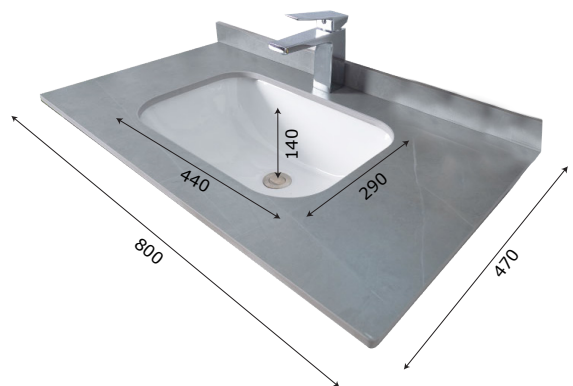

MODEL: MW6620-80 / Series: Plywood**Thông tin kỹ thuật**

- **Loại tủ:** Treo tường phòng tắm.
- **Phong cách:** Hiện đại.
- **Kích thước lắp đặt:**
 - Chiều ngang tối thiểu của tường - 820 mm.
 - Chiều cao tối thiểu của trần - 2000 mm.
- **Chất liệu tủ:** Plywood E1 nhiệt đới hóa phù hợp với khí hậu châu Á, Chống nước, chống mối mọt, không bị biến dạng cong vênh.
- **Bàn lế:** Chất liệu Inox 304 giảm chấn, Có chu kỳ đóng mở lên đến 500.000 lần.
- **Chất liệu gương:** Gương phiê Bỉ chống nấm mốc, cho độ sắc nét Full HD.
- **Chất liệu chậu rửa:** Men Aqua Nano chống bám bẩn, dễ dàng vệ sinh.

**1 Tủ gương thông minh**

- **Kích thước tủ gương:** 750x680x130 mm (L*H*W).
- **Màu sắc:** Xám - gương trong suốt.
- **Tính năng:** Soi gương, để đồ.
- **Nguồn điện chờ:** 220V (Đầu gián tiếp qua tụ điện chuyển đổi).
- **Phụ kiện đi kèm:**
 - Bộ đai vít treo tủ gương.
 - Bộ tụ điện chuyển đổi.

**2 Chậu rửa + Mặt đá (Không bao gồm vòi rửa)****CHẬU RỬA:**

- **Loại chậu:** Chậu Lavabo âm bàn đá.
- **Kích thước chậu:** 440x290 mm.
- **Chiều sâu lòng chậu:** 140 mm.
- **Màu sắc chậu:** Trắng.
- **Lỗ xả tràn:** Có (Khách hàng chủ động sử dụng Siphon phù hợp).

MẶT ĐÁ NHÂN TẠO:

- **Kích thước mặt đá:** 800x470 mm.
- **Màu sắc mặt đá:** Ghi xám.
- **Lỗ bắt vòi:** Nằm trên mặt đá / \varnothing 35 mm.

3 Thân tủ dưới

- **Kích thước:** 780x465x470 mm.
- **Màu sắc:** Xám - trắng.
- **Bố trí:** Hai cánh tủ.
- **Phụ kiện:** Bộ đai vít treo tủ.