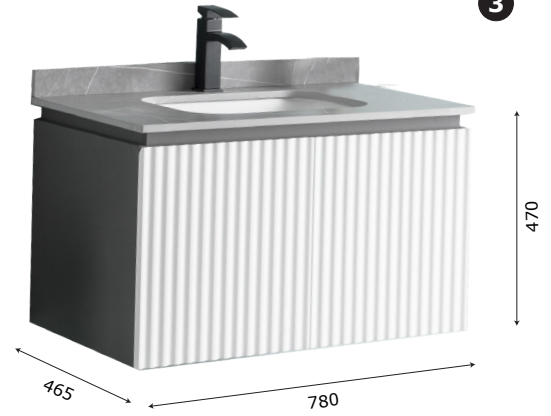

MODEL: MW6620-80 / Series: Plywood**Thông tin kỹ thuật**

- **Loại tủ:** Treo tường phòng tắm.
- **Phong cách:** Hiện đại.
- **Kích thước lắp đặt:**
 - Chiều ngang tối thiểu của tường - 820 mm.
 - Chiều cao tối thiểu của trần - 2000 mm.
- **Chất liệu tủ:** Plywood E1 nhiệt đới hóa phù hợp với khí hậu châu Á, Chống nước, chống mối mọt, không bị biến dạng cong vênh.
- **Bàn lế:** Chất liệu Inox 304 giảm chấn, Có chu kỳ đóng mở lên đến 500.000 lần.
- **Chất liệu gương:** Gương phiê Bỉ chống nấm mốc, cho độ sắc nét Full HD.
- **Chất liệu chậu rửa:** Men Aqua Nano chống bám bẩn, dễ dàng vệ sinh.

**1 Tủ gương thông minh**

- **Kích thước tủ gương:** 750x680x130 mm (L*H*W).
- **Màu sắc:** Xám - gương trong suốt.
- **Tính năng:** Soi gương, để đồ.
- **Nguồn điện chờ:** 220V (Đầu gián tiếp qua tụ điện chuyển đổi).
- **Phụ kiện đi kèm:**
 - Bộ đai vít treo tủ gương.
 - Bộ tụ điện chuyển đổi.

**2 Chậu rửa + Mặt đá (Không bao gồm vòi rửa)****CHẬU RỬA:**

- **Loại chậu:** Chậu Lavabo âm bàn đá.
- **Kích thước chậu:** 440x290 mm.
- **Chiều sâu lòng chậu:** 140 mm.
- **Màu sắc chậu:** Trắng.
- **Lỗ xả tràn:** Có (Khách hàng chủ động sử dụng Siphon phù hợp).

MẶT ĐÁ NHÂN TẠO:

- **Kích thước mặt đá:** 800x470 mm.
- **Màu sắc mặt đá:** Ghi xám.
- **Lỗ bắt vòi:** Nằm trên mặt đá / \varnothing 35 mm.

3 Thân tủ dưới

- **Kích thước:** 780x465x470 mm.
- **Màu sắc:** Xám - trắng.
- **Bố trí:** Hai cánh tủ.
- **Phụ kiện:** Bộ đai vít treo tủ.