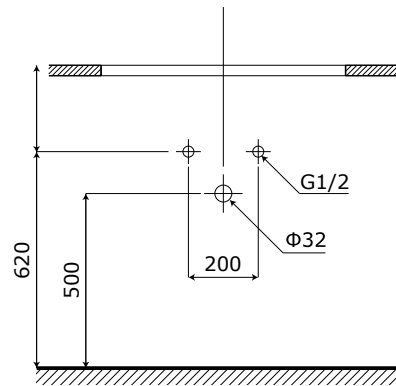

**1 Tủ gương thông minh**

- **Kích thước tủ gương:** 750x680x130 mm (L*H*W).
- **Màu sắc:** Xám - gương trong suốt.
- **Tính năng:** Soi gương, để đồ.
- **Nguồn điện chờ:** 220V (Đầu gián tiếp qua tụ điện chuyển đổi).
- **Phụ kiện đi kèm:**
 - Bộ đai vít treo tủ gương.
 - Bộ tụ điện chuyển đổi.

**2 Chậu rửa + Mặt đá (Không bao gồm vòi rửa)****CHẬU RỬA:**

- **Loại chậu:** Chậu Lavabo âm bàn đá.
- **Kích thước chậu:** 440x290 mm.
- **Chiều sâu lòng chậu:** 140 mm.
- **Màu sắc chậu:** Trắng.
- **Lỗ xả tràn:** Có (Khách hàng chủ động sử dụng Siphon phù hợp).

MẶT ĐÁ NHÂN TẠO:

- **Kích thước mặt đá:** 800x470 mm.
- **Màu sắc mặt đá:** Ghi xám.
- **Lỗ bắt vòi:** Nằm trên mặt đá / \varnothing 35 mm.

3 Thân tủ dưới

- **Kích thước:** 780x465x470 mm.
- **Màu sắc:** Xám - trắng.
- **Bố trí:** Hai cánh tủ.
- **Phụ kiện:** Bộ đai vít treo tủ.

4 Cấp thoát nước

- **Vị trí:**
 - Đường thoát nước cách sàn 500 mm.
 - Đường cấp nước cách sàn 620 mm.

**Các thông số trên được nhà sản xuất khuyến nghị và có thể thay đổi tùy theo không gian thực tế.*

Lưu ý: