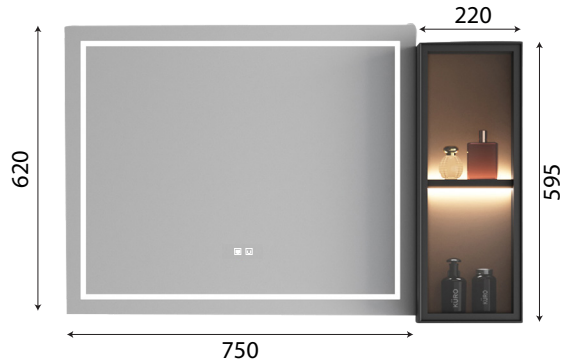

MODEL: MW6622-100 / Series: Plywood**Thông tin kỹ thuật**

- **Loại tủ:** Treo tường phòng tắm.
- **Phong cách:** Hiện đại.
- **Kích thước lắp đặt:**
 - Chiều ngang tối thiểu của tường - 1020 mm.
 - Chiều cao tối thiểu của trần - 2000 mm.
- **Chất liệu tủ:** Plywood E1 nhiệt đới hóa phù hợp với khí hậu châu Á, Chống nước, chống mối mọt, không bị biến dạng cong vênh.
- **Bàn lề:** Chất liệu Inox 304 giảm chấn, Có chu kỳ đóng mở lên đến 500.000 lần.
- **Chất liệu gương:** Gương phủ Bi chống nấm mốc, cho độ sắc nét Full HD.
- **Chất liệu chậu rửa:** Men Aqua Nano chống bám bẩn, dễ dàng vệ sinh.

**1 Tủ gương thông minh**

- **Kích thước tủ:** 220x595x135mm (H*L*w).
- **Kích thước gương:** 750x620mm (H*L).
- **Màu sắc:** Đen kèm gương trong suốt.
- **Tính năng:** Soi gương, để đồ.
- **Nguồn điện chờ:** 220V (Đầu gián tiếp qua tụ điện chuyển đổi).
- **Phụ kiện đi kèm:**
 - Bộ đai vít treo tủ gương.
 - Bộ tụ điện chuyển đổi.

**2 Chậu rửa + Mặt đá (Không bao gồm vòi rửa)****CHẬU RỬA:**

- **Loại chậu:** Chậu Lavabo âm bàn đá.
- **Kích thước chậu:** 525x275 mm.
- **Chiều sâu lòng chậu:** 130 mm.
- **Màu sắc chậu:** Trắng sứ.
- **Lỗ xả tràn:** Có (Khách hàng chủ động sử dụng Siphon phù hợp).

MẶT ĐÁ NHÂN TẠO:

- **Kích thước mặt đá:** 1000x500 mm.
- **Màu sắc mặt đá:** Vân đá xám.
- **Lỗ bắt vòi:** Nằm trên mặt đá / \varnothing 35 mm.

3

3 Thân tủ dưới

- **Kích thước:** 990x550x430 mm.
- **Màu sắc:** cam - đen.
- **Bố trí:** Một cánh tủ kéo.
- **Phụ kiện:** Bộ đai vít treo tủ.