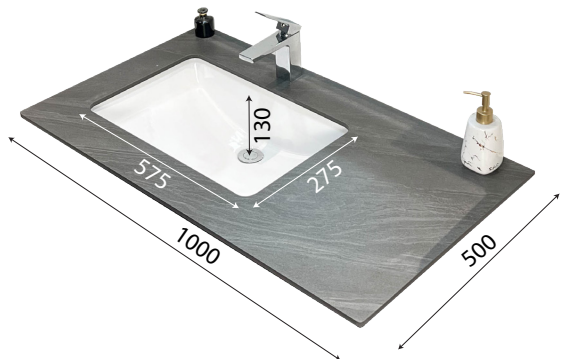

MODEL: MW6622-100 / Series: Plywood**Thông tin kỹ thuật**

- **Loại tủ:** Treo tường phòng tắm.
- **Phong cách:** Hiện đại.
- **Kích thước lắp đặt:**
 - Chiều ngang tối thiểu của tường - 1020 mm.
 - Chiều cao tối thiểu của trần - 2000 mm.
- **Chất liệu tủ:** Plywood E1 nhiệt đới hóa phù hợp với khí hậu châu Á, Chống nước, chống mối mọt, không bị biến dạng cong vênh.
- **Bàn lề:** Chất liệu Inox 304 giảm chấn, Có chu kỳ đóng mở lên đến 500.000 lần.
- **Chất liệu gương:** Gương phủ Bi chống nấm mốc, cho độ sắc nét Full HD.
- **Chất liệu chậu rửa:** Men Aqua Nano chống bám bẩn, dễ dàng vệ sinh.

**1 Tủ gương thông minh**

- **Kích thước tủ:** 220x595x135mm (H*L*w).
- **Kích thước gương:** 750x620mm (H*L).
- **Màu sắc:** Đen kèm gương trong suốt.
- **Tính năng:** Soi gương, để đồ.
- **Nguồn điện chờ:** 220V (Đầu gián tiếp qua tụ điện chuyển đổi).
- **Phụ kiện đi kèm:**
 - Bộ đai vít treo tủ gương.
 - Bộ tụ điện chuyển đổi.

**2 Chậu rửa + Mặt đá (Không bao gồm vòi rửa)****CHẬU RỬA:**

- **Loại chậu:** Chậu Lavabo âm bàn đá.
- **Kích thước chậu:** 525x275 mm.
- **Chiều sâu lòng chậu:** 130 mm.
- **Màu sắc chậu:** Trắng sứ.
- **Lỗ xả tràn:** Có (Khách hàng chủ động sử dụng Siphon phù hợp).

MẶT ĐÁ NHÂN TẠO:

- **Kích thước mặt đá:** 1000x500 mm.
- **Màu sắc mặt đá:** Vân đá xám.
- **Lỗ bắt vòi:** Nằm trên mặt đá / \varnothing 35 mm.

3

3 Thân tủ dưới

- **Kích thước:** 990x550x430 mm.
- **Màu sắc:** cam - đen.
- **Bố trí:** Một cánh tủ kéo.
- **Phụ kiện:** Bộ đai vít treo tủ.