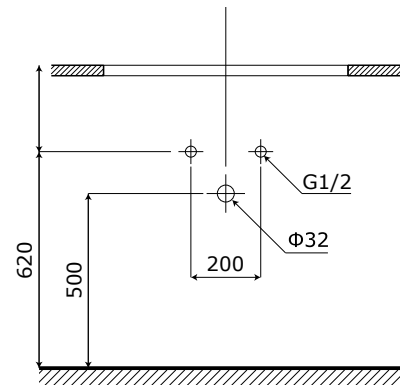

**1 Tủ gương thông minh**

- **Kích thước tủ:** 220x595x135mm (H*L*w).
- **Kích thước gương:** 750x620mm (H*L).
- **Màu sắc:** Đen kèm gương trong suốt.
- **Tính năng:** Soi gương, để đồ.
- **Nguồn điện chờ:** 220V (Đầu gián tiếp qua tụ điện chuyển đổi).
- **Phụ kiện đi kèm:**
 - Bộ đai vít treo tủ gương.
 - Bộ tụ điện chuyển đổi.

**2 Chậu rửa + Mặt đá (Không bao gồm vòi rửa)****CHẬU RỬA:**

- **Loại chậu:** Chậu Lavabo âm bàn đá.
- **Kích thước chậu:** 525x275 mm.
- **Chiều sâu lòng chậu:** 130 mm.
- **Màu sắc chậu:** Trắng sứ.
- **Lỗ xả tràn:** Có (Khách hàng chủ động sử dụng Siphon phù hợp).

MẶT ĐÁ NHÂN TẠO:

- **Kích thước mặt đá:** 1000x500 mm.
- **Màu sắc mặt đá:** Vân đá xám.
- **Lỗ bắt vòi:** Nằm trên mặt đá / \varnothing 35 mm.

3

3 Thân tủ dưới

- **Kích thước:** 990x550x430 mm.
- **Màu sắc:** cam - đen.
- **Bố trí:** Một cánh tủ kéo.
- **Phụ kiện:** Bộ đai vít treo tủ.

4 Cấp thoát nước

- **Vị trí:**
 - Đường thoát nước cách sàn 500 mm.
 - Đường cấp nước cách sàn 620 mm.

**Các thông số trên được nhà sản xuất khuyến nghị và có thể thay đổi tùy theo không gian thực tế.*

Lưu ý: