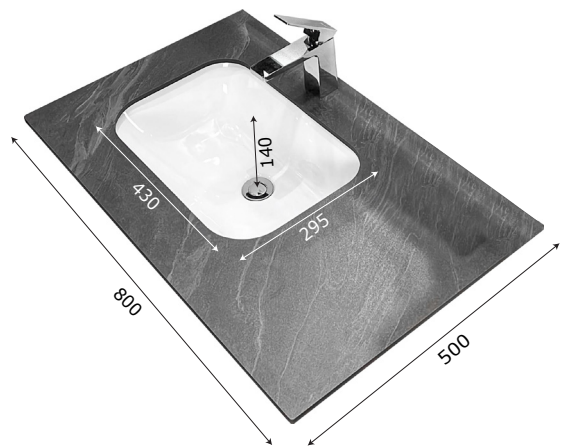

MODEL: MW6622-80 / Series: Plywood

Thông tin kỹ thuật

- **Loại tủ:** Treo tường phòng tắm.
- **Phong cách:** Hiện đại.
- **Kích thước lắp đặt:**
 - Chiều ngang tối thiểu của tường - 820 mm.
 - Chiều cao tối thiểu của trần - 2000 mm.
- **Chất liệu tủ:** Plywood E1 nhiệt đới hóa phù hợp với khí hậu châu Á, Chống nước, chống mối mọt, không bị biến dạng cong vênh.
- **Bàn lề:** Chất liệu Inox 304 giảm chấn, Có chu kỳ đóng mở lên đến 500.000 lần.
- **Chất liệu gương:** Gương phủ Bi chống nấm mốc, cho độ sắc nét Full HD.
- **Chất liệu chậu rửa:** Men Aqua Nano chống bám bẩn, dễ dàng vệ sinh.

1 Tủ gương thông minh

- **Kích thước tủ:** 220x590x135 mm (L*H*W).
- **Kích thước gương:** 500x700 mm (L*H).
- **Màu sắc:** Xám - gương trong suốt.
- **Tính năng:** Soi gương, để đồ.
- **Nguồn điện chờ:** 220V (Đầu gián tiếp qua tụ điện chuyển đổi).
- **Phụ kiện đi kèm:**
 - Bộ đai vít treo tủ gương.
 - Bộ tụ điện chuyển đổi.

2 Chậu rửa + Mặt đá (Không bao gồm vòi rửa)

CHẬU RỬA:

- **Loại chậu:** Chậu Lavabo âm bàn đá.
- **Kích thước chậu:** 430x295 mm.
- **Chiều sâu lòng chậu:** 140 mm.
- **Màu sắc chậu:** Trắng.
- **Lỗ xả tràn:** Có (Khách hàng chủ động sử dụng Siphon phù hợp).

MẶT ĐÁ NHÂN TẠO:

- **Kích thước mặt đá:** 800x500 mm.
- **Màu sắc mặt đá:** Vân đá đen.
- **Lỗ bắt vòi:** Nằm trên mặt đá / \varnothing 35 mm.

3 Thân tủ dưới

- **Kích thước:** 790x495x412 mm.
- **Màu sắc:** Cam - đen.
- **Bố trí:** Một cánh tủ kéo ra.
- **Phụ kiện:** Bộ đai vít treo tủ.