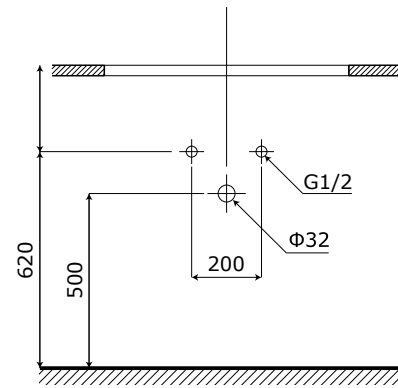

1 Tủ gương thông minh

- **Kích thước tủ:** 220x590x135 mm (L*H*W).
- **Kích thước gương:** 500x700 mm (L*H).
- **Màu sắc:** Xám - gương trong suốt.
- **Tính năng:** Soi gương, để đồ.
- **Nguồn điện chờ:** 220V (Đầu gián tiếp qua tụ điện chuyển đổi).
- **Phụ kiện đi kèm:**
 - Bộ đai vít treo tủ gương.
 - Bộ tụ điện chuyển đổi.

2 Chậu rửa + Mặt đá (Không bao gồm vòi rửa)

CHẬU RỬA:

- **Loại chậu:** Chậu Lavabo âm bàn đá.
- **Kích thước chậu:** 430x295 mm.
- **Chiều sâu lòng chậu:** 140 mm.
- **Màu sắc chậu:** Trắng.
- **Lỗ xả tràn:** Có (Khách hàng chủ động sử dụng Siphon phù hợp).

MẶT ĐÁ NHÂN TẠO:

- **Kích thước mặt đá:** 800x500 mm.
- **Màu sắc mặt đá:** Vân đá đen.
- **Lỗ bắt vòi:** Nằm trên mặt đá / \varnothing 35 mm.

3 Thân tủ dưới

- **Kích thước:** 790x495x412 mm.
- **Màu sắc:** Cam - đen.
- **Bố trí:** Một cánh tủ kéo ra.
- **Phụ kiện:** Bộ đai vít treo tủ.

4 Cấp thoát nước

- **Vị trí:**
 - Đường thoát nước cách sàn 500 mm.
 - Đường cấp nước cách sàn 620 mm.

**Các thông số trên được nhà sản xuất khuyến nghị và có thể thay đổi tùy theo không gian thực tế.*

Lưu ý: