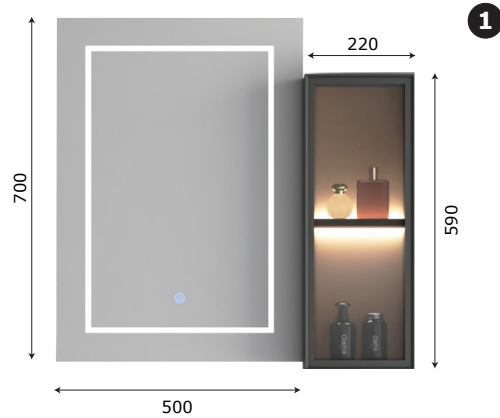

MODEL: MW6622-80 / Series: Plywood

Thông tin kỹ thuật

- **Loại tủ:** Treo tường phòng tắm.
- **Phong cách:** Hiện đại.
- **Kích thước lắp đặt:**
 - Chiều ngang tối thiểu của tường - 820 mm.
 - Chiều cao tối thiểu của trần - 2000 mm.
- **Chất liệu tủ:** Plywood E1 nhiệt đới hóa phù hợp với khí hậu châu Á, Chống nước, chống mối mọt, không bị biến dạng cong vênh.
- **Bàn lề:** Chất liệu Inox 304 giảm chấn, Có chu kỳ đóng mở lên đến 500.000 lần.
- **Chất liệu gương:** Gương phủ Bi chống nấm mốc, cho độ sắc nét Full HD.
- **Chất liệu chậu rửa:** Men Aqua Nano chống bám bẩn, dễ dàng vệ sinh.

1 Tủ gương thông minh

- **Kích thước tủ:** 220x590x135 mm (L*H*W).
- **Kích thước gương:** 500x700 mm (L*H).
- **Màu sắc:** Xám - gương trong suốt.
- **Tính năng:** Soi gương, để đồ.
- **Nguồn điện chờ:** 220V (Đầu gián tiếp qua tụ điện chuyển đổi).
- **Phụ kiện đi kèm:**
 - Bộ đai vít treo tủ gương.
 - Bộ tụ điện chuyển đổi.

2 Chậu rửa + Mặt đá (Không bao gồm vòi rửa)

CHẬU RỬA:

- **Loại chậu:** Chậu Lavabo âm bàn đá.
- **Kích thước chậu:** 430x295 mm.
- **Chiều sâu lòng chậu:** 140 mm.
- **Màu sắc chậu:** Trắng.
- **Lỗ xả tràn:** Có (Khách hàng chủ động sử dụng Siphon phù hợp).

MẶT ĐÁ NHÂN TẠO:

- **Kích thước mặt đá:** 800x500 mm.
- **Màu sắc mặt đá:** Vân đá đen.
- **Lỗ bắt vòi:** Nằm trên mặt đá / \varnothing 35 mm.

3 Thân tủ dưới

- **Kích thước:** 790x495x412 mm.
- **Màu sắc:** Cam - đen.
- **Bố trí:** Một cánh tủ kéo ra.
- **Phụ kiện:** Bộ đai vít treo tủ.