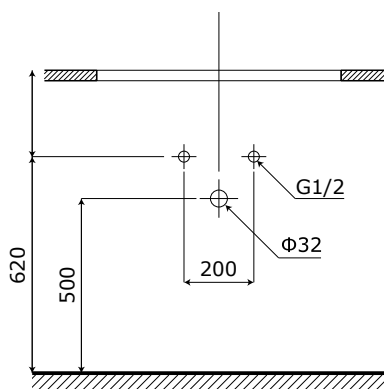

**1 Tủ gương thông minh**

- **Kích thước tủ gương:** 900x750x150 mm (L*H*W).
- **Màu sắc:** Xám kèm gương trong suốt.
- **Tính năng:** Soi gương, để đồ.
- **Nguồn điện chờ:** 220V (Đấu gián tiếp qua tụ điện chuyển đổi).
- **Phụ kiện đi kèm:**
 - Bộ đai vít treo tủ gương.
 - Bộ tụ điện chuyển đổi.

**2 Chậu rửa + Mặt đá (Không bao gồm vòi rửa)****CHẬU RỬA:**

- **Loại chậu:** Chậu Lavabo âm bàn đá.
- **Kích thước chậu:** 470x310 mm.
- **Chiều sâu lòng chậu:** 130 mm.
- **Màu sắc chậu:** Trắng.
- **Lỗ xả tràn:** Không.

MẶT ĐÁ NHÂN TẠO:

- **Kích thước mặt đá:** 1000x500 mm.
- **Màu sắc mặt đá:** Vân đá ghi xám.
- **Lỗ bắt vòi:** Nằm trên mặt đá / \varnothing 35 mm.

3

3 Thân tủ dưới

- **Kích thước:** 1000x500x245 mm.
- **Màu sắc:** Ghi xám.
- **Bố trí:** Hai cánh tủ.
- **Phụ kiện:** Bộ đai vít treo tủ.

4 Cấp thoát nước

Vị trí:

- Đường thoát nước cách sàn 500 mm.
- Đường cấp nước cách sàn 620 mm.

**Các thông số trên được nhà sản xuất khuyến nghị và có thể thay đổi tùy theo không gian thực tế.*

**Lưu ý:**