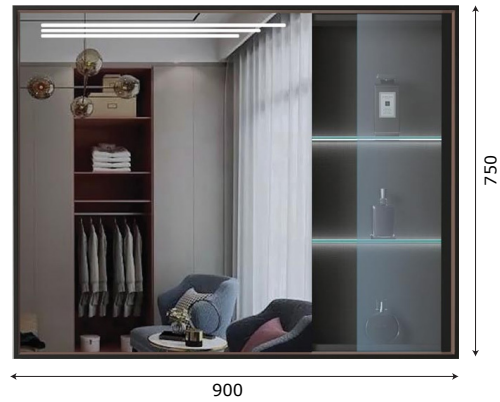

1 Tủ gương thông minh

- **Kích thước tủ gương:** 900x750x150 mm (L*H*W).
- **Màu sắc:** Xám kèm gương trong suốt.
- **Tính năng:** Soi gương, để đồ.
- **Nguồn điện chờ:** 220V (Đấu gián tiếp qua tụ điện chuyển đổi).
- **Phụ kiện đi kèm:**
  - Bộ đai vít treo tủ gương.
  - Bộ tụ điện chuyển đổi.

2 Chậu rửa + Mặt đá (Không bao gồm vòi rửa)

CHẬU RỬA:

- **Loại chậu:** Chậu Lavabo âm bàn đá.
- **Kích thước chậu:** 470x310 mm.
- **Chiều sâu lòng chậu:** 130 mm.
- **Màu sắc chậu:** Trắng.
- **Lỗ xả tràn:** Không.

MẶT ĐÁ NHÂN TẠO:

- **Kích thước mặt đá:** 1000x500 mm.
- **Màu sắc mặt đá:** Vân đá ghi xám.
- **Lỗ bắt vòi:** Nằm trên mặt đá / $\varnothing$ 35 mm.