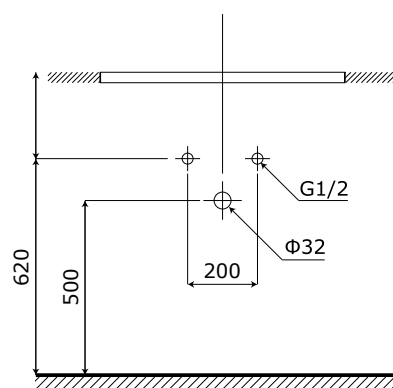

**1 Tủ gương LED thông minh**

- **Kích thước tủ gương:** 760x700x130 mm (L*H*W).
- **Màu sắc:** Xám - gương trong suốt.
- **Tính năng:** Soi gương, để đồ, cảm biến LED.
- **Nguồn điện chờ:** 220V (Đầu gián tiếp qua tụ điện chuyển đổi).
- **Phụ kiện đi kèm:**
 - Bộ đai vít treo tủ gương.
 - Bộ tụ điện chuyển đổi.

**2 Mặt bàn chậu full sứ thể hệ mới (không bao gồm vòi)****MẶT BÀN CHẬU RỬA:**

- **Loại chậu:** Mặt bàn chậu full sứ.
- **Kích thước chậu:** 460x310 mm.
- **Chiều sâu lòng chậu:** 130 mm.
- **Màu sắc chậu:** Trắng.
- **Lỗ xả tràn:** Không.

MẶT ĐÁ NHÂN TẠO:

- **Kích thước mặt đá:** 800x500 mm.
- **Màu sắc mặt đá:** Vân đá ghi xám.
- **Lỗ bắt vòi:** Nằm trên mặt đá / \varnothing 35 mm.

3 Thân tủ dưới

3

- **Kích thước:** 800x500x240 mm.
- **Màu sắc:** Ghi xám.
- **Bố trí:** Hai cánh tủ nhấn mở.
- **Phụ kiện:** Bộ đai vít treo tủ.

4 Cấp thoát nước

- **Vị trí:**
 - Đường thoát nước cách sàn 500 mm.
 - Đường cấp nước cách sàn 620 mm.

**Các thông số trên được nhà sản xuất khuyến nghị và có thể thay đổi tùy theo không gian thực tế.*

Lưu ý: