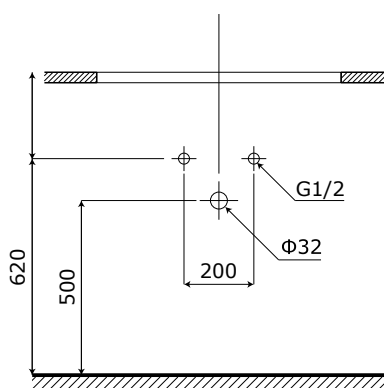

**MẶT ĐÁ NHÂN TẠO:**

- **Kích thước mặt đá:** 1000x500 mm.
- **Màu sắc mặt đá:** Vân đá ghi xám.
- **Lỗ bắt vòi:** Nằm trên mặt đá /  $\varnothing$  35 mm.

**3**

### 3 Thân tủ dưới

- **Kích thước:** 1000x500x245 mm.
- **Màu sắc:** Ghi xám.
- **Bố trí:** Hai cánh tủ.
- **Phụ kiện:** Bộ đai vít treo tủ.

### 4 Cấp thoát nước

**Vị trí:**

- Đường thoát nước cách sàn 500 mm.
- Đường cấp nước cách sàn 620 mm.

*\*Các thông số trên được nhà sản xuất khuyến nghị và có thể thay đổi tùy theo không gian thực tế.*

**Lưu ý:**