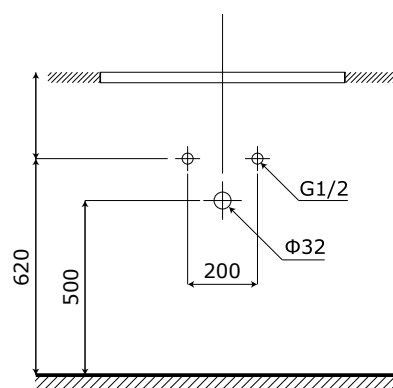

MODEL: MW6630R-80SB / Series: Plywood**Thông tin kỹ thuật**

- **Loại tủ:** Treo tường phòng tắm.
- **Phong cách:** Hiện đại.
- **Kích thước lắp đặt:**
 - Chiều ngang tối thiểu của tường - 820 mm.
 - Chiều cao tối thiểu của trần - 2000 mm.
- **Chất liệu tủ:** Plywood E1 nhiệt đới hóa phù hợp với khí hậu châu Á, Chống nước, chống mối mọt, không bị biến dạng cong vênh.
- **Bàn lế:** Chất liệu Inox 304 giảm chấn, Có chu kỳ đóng mở lên đến 500.000 lần.
- **Chất liệu gương:** Gương phủ Bì chống nấm mốc, cho độ sắc nét Full HD.
- **Chất liệu chậu rửa:** Men Aqua Nano chống bám bẩn, dễ dàng vệ sinh.

**2 Mặt bàn chậu full sứ thể hệ mới (không bao gồm vòi)****MẶT BÀN CHẬU RỬA:**

- **Loại chậu:** Mặt bàn chậu full sứ.
- **Kích thước chậu:** 460x310 mm.
- **Chiều sâu lòng chậu:** 130 mm.
- **Màu sắc chậu:** Trắng.
- **Lỗ xả tràn:** Không.

MẶT ĐÁ NHÂN TẠO:

- **Kích thước mặt đá:** 800x500 mm.
- **Màu sắc mặt đá:** Vân đá ghi xám.
- **Lỗ bắt vòi:** Nằm trên mặt đá / \varnothing 35 mm.

3 Thân tủ dưới

3

- **Kích thước:** 800x500x240 mm.
- **Màu sắc:** Ghi xám.
- **Bố trí:** Hai cánh tủ nhấn mở.
- **Phụ kiện:** Bộ đai vít treo tủ.

4 Cấp thoát nước

- **Vị trí:**
 - Đường thoát nước cách sàn 500 mm.
 - Đường cấp nước cách sàn 620 mm.

**Các thông số trên được nhà sản xuất khuyến nghị và có thể thay đổi tùy theo không gian thực tế.*

Lưu ý: