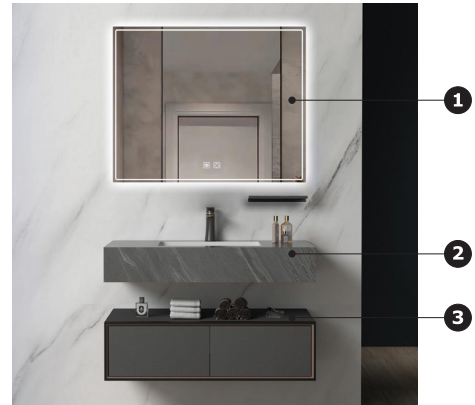

MODEL: MW6630R-80SB / Series: Plywood**Thông tin kỹ thuật**

- **Loại tủ:** Treo tường phòng tắm.
- **Phong cách:** Hiện đại.
- **Kích thước lắp đặt:**
 - Chiều ngang tối thiểu của tường - 820 mm.
 - Chiều cao tối thiểu của trần - 2000 mm.
- **Chất liệu tủ:** Plywood E1 nhiệt đới hóa phù hợp với khí hậu châu Á, Chống nước, chống mối mọt, không bị biến dạng cong vênh.
- **Bàn lế:** Chất liệu Inox 304 giảm chấn, Có chu kỳ đóng mở lên đến 500.000 lần.
- **Chất liệu gương:** Gương phủ Bì chống nấm mốc, cho độ sắc nét Full HD.
- **Chất liệu chậu rửa:** Men Aqua Nano chống bám bẩn, dễ dàng vệ sinh.

**1 Gương LED thông minh**

- **Kích thước tủ gương:** 800x700.
- **Màu sắc:** Gương trong suốt - kệ để đồ đen.
- **Tính năng:** Soi gương, để đồ, sấy gương.
- **Nguồn điện chờ:** 220V (Đầu gián tiếp qua tụ điện chuyển đổi).
- **Phụ kiện đi kèm:**
 - Bộ đai vít treo tủ gương.
 - Bộ tụ điện chuyển đổi.
 - Kệ để đồ.

**2 Mặt bàn chậu full sứ thể hệ mới (không bao gồm vòi)****MẶT BÀN CHẬU RỬA:**

- **Loại chậu:** Mặt bàn chậu full sứ.
- **Kích thước chậu:** 460x310 mm.
- **Chiều sâu lòng chậu:** 130 mm.
- **Màu sắc chậu:** Trắng.
- **Lỗ xả tràn:** Không.